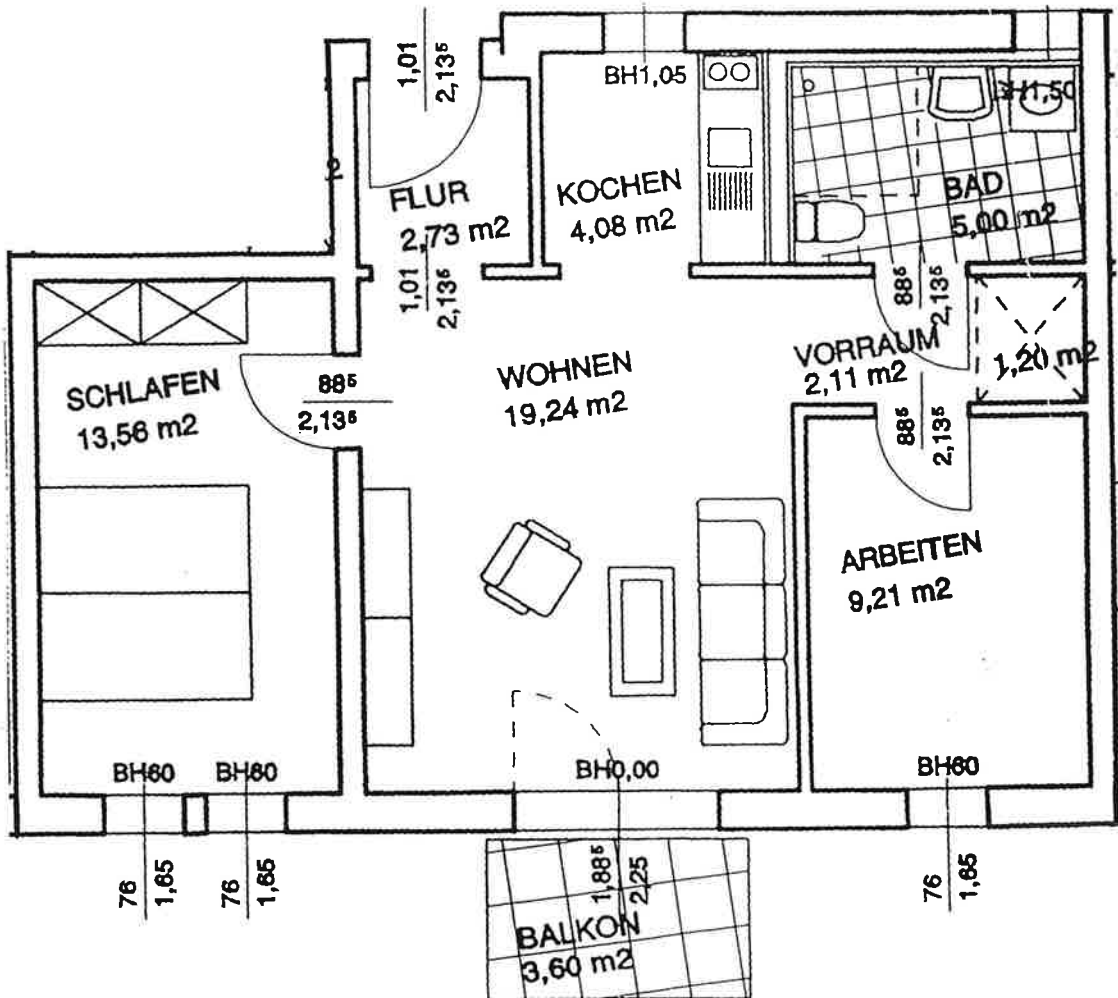

Maßstab: 1,4 cm = 1 m

**Seniorenwohnanlage  
Lutherstraße 4 - Coswig  
2. Obergeschoß  
Wohnung 239**