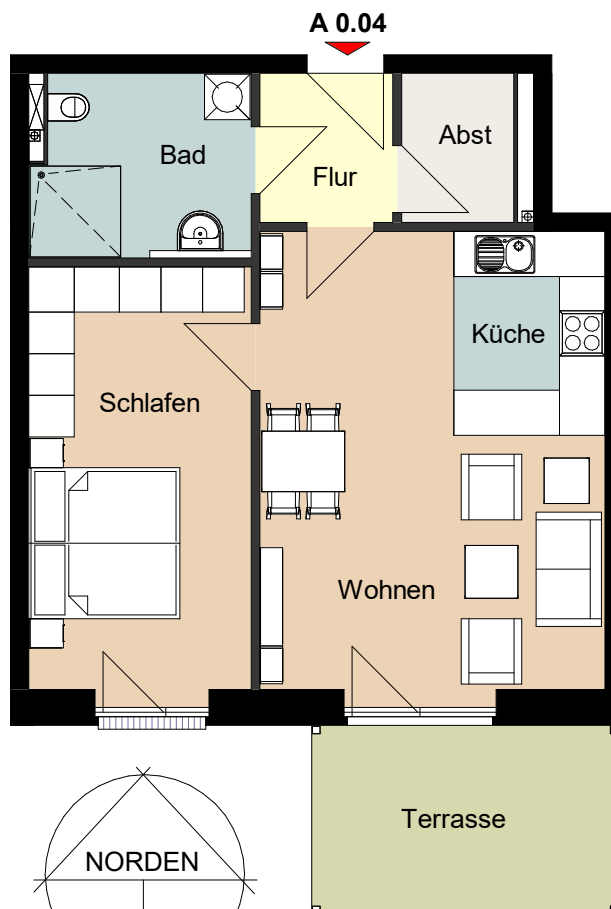

## Wohnung A 0.04 - Erdgeschoss

### Wohnung A 0.04 - 2 Zimmer

Wohnen/Essen	22,54 m <sup>2</sup>
Küche	5,40 m <sup>2</sup>
Schlafen	16,62 m <sup>2</sup>
Bad	6,72 m <sup>2</sup>
Flur	3,37 m <sup>2</sup>
Abst	2,83 m <sup>2</sup>
Terrasse (1/2)	5,00 m <sup>2</sup>

---

Wohnfläche	62,48 m <sup>2</sup>
------------	----------------------

---

1 2 3 Meter