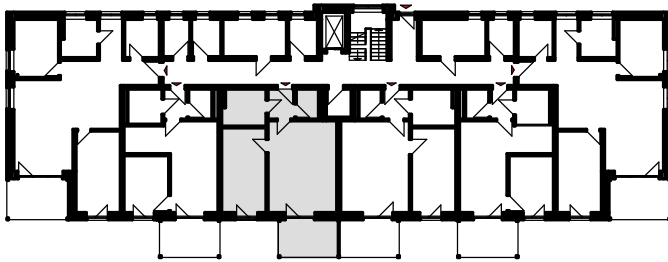

## Wohnung A 0.04 - Erdgeschoss

### Wohnung A 0.04 - 2 Zimmer

Wohnen/Essen	22,54 m <sup>2</sup>
Küche	5,40 m <sup>2</sup>
Schlafen	16,62 m <sup>2</sup>
Bad	6,72 m <sup>2</sup>
Flur	3,37 m <sup>2</sup>
Abst	2,83 m <sup>2</sup>
Terrasse (1/2)	5,00 m <sup>2</sup>