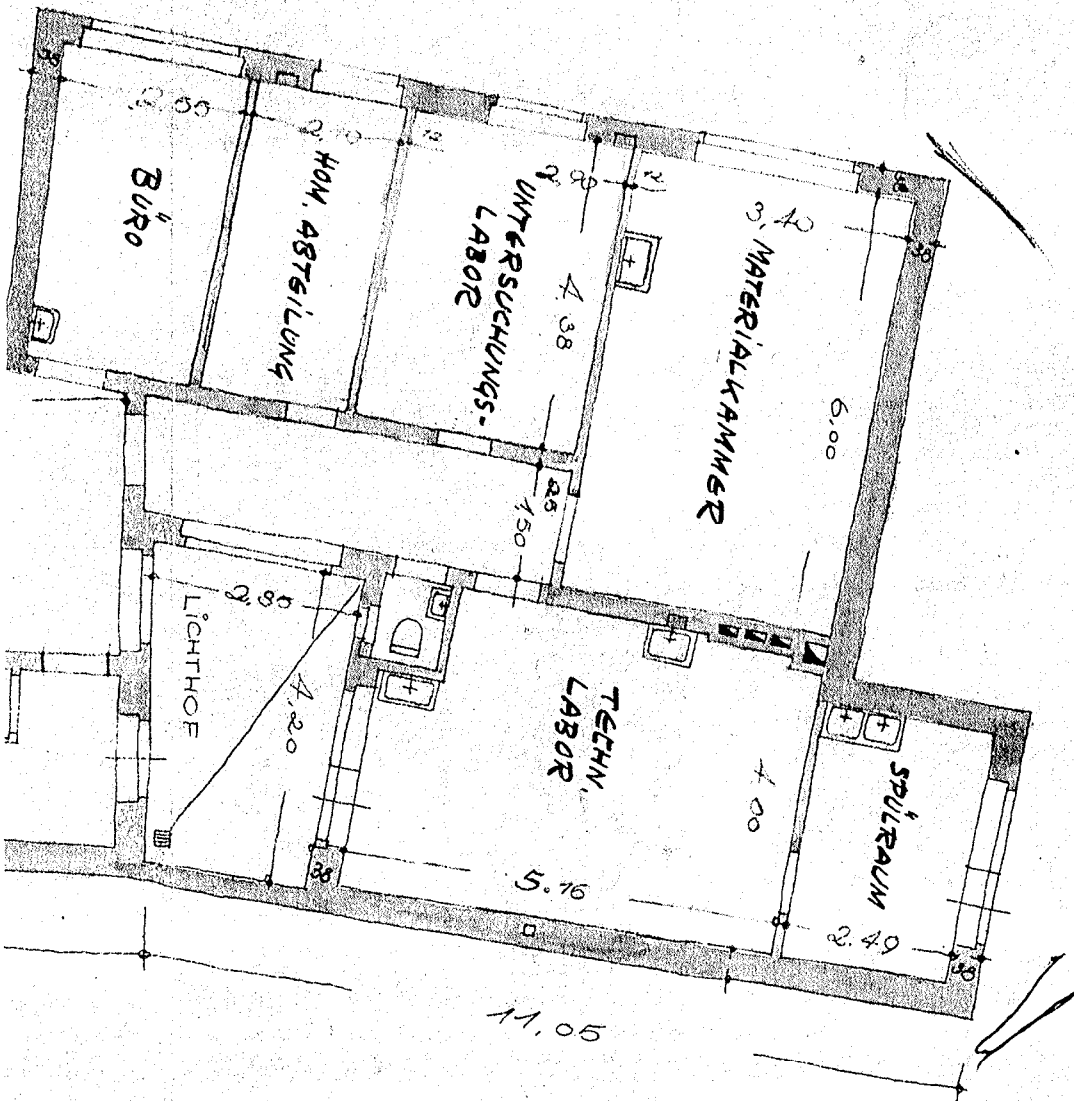

WIEDERAUFBAU

DER

ADLER

- APOTHEKE

IN

Koll-gmbh & co. kg
Verwaltung
Schweizerstrasse 1
47533 Kieve

ERDGESCHOSS

6,66

OFFIZIUM

4,00m²

SPEZIALITÄTEN

2,10m²

4,20

2,35

5,00

1,20