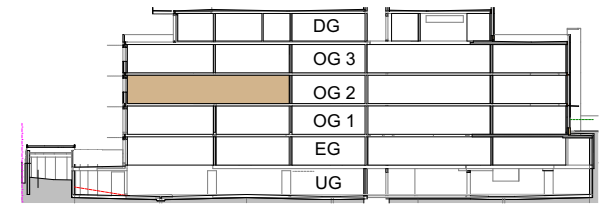

GRUNDRISS OBERGESCHOSS 2 ÜBERSICHT

SNITT ÜBERSICHT

## TOP 12

OBERGESCHOSS 2

wohnnutzfläche 161,5m<sup>2</sup>

balkon 39,8m<sup>2</sup>

planänderungen bleiben vorbehalten | leistungsumfang siehe bau&ausstattungsbeschreibung | eingezeichnete küchen, möbel einrichtungsgegenstände & bepflanzungen dienen der illustration und sind im leistungsumfang nicht enthalten | für möbeleinbauten naturmaße nehmen | sämtliche maße sind rohbaumasse | maßtoleranzen bis ±3% möglich | angegebene terrassen-/gartenflächen sind teilweise geböschd und können vom naturmaß differieren | 3D-visualisierung kann abweichen