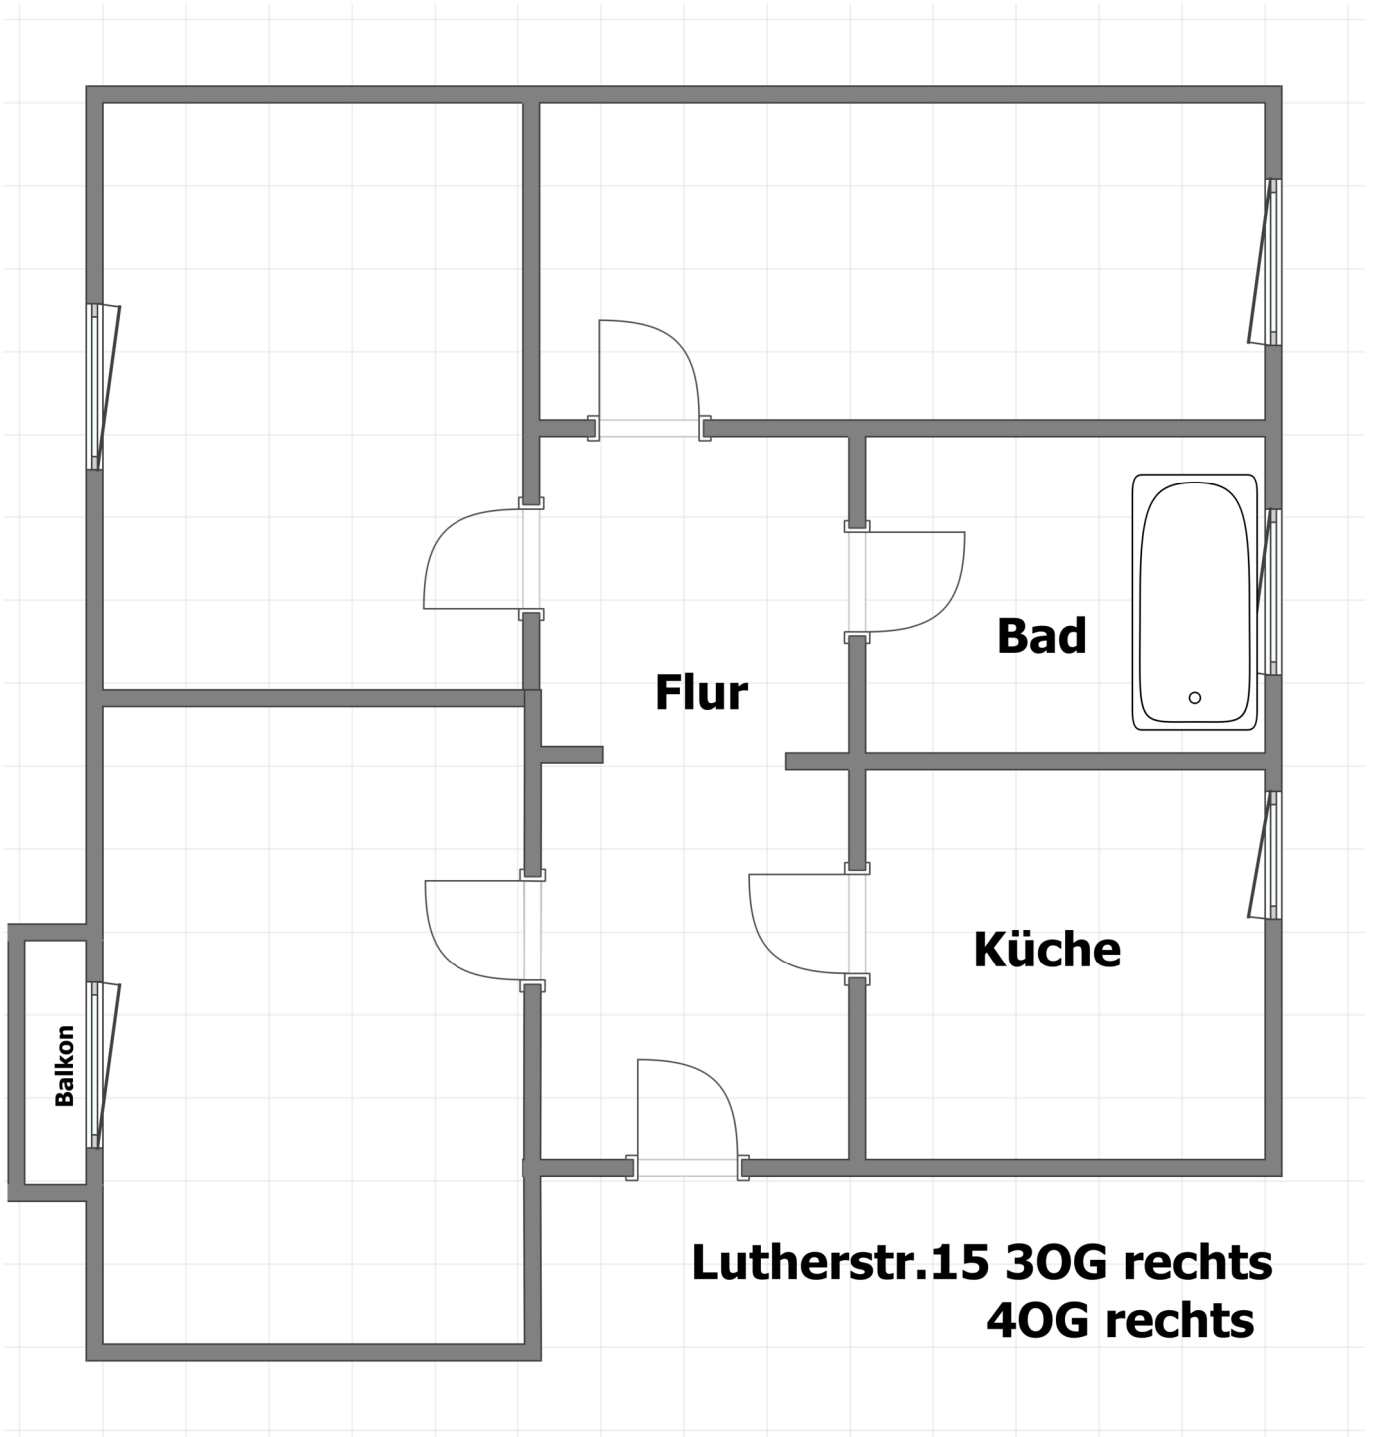

# Projekt (Datei unbenannt)

**Lutherstr.15 30G rechts  
40G rechts**

150 cm; 1 : 45,58