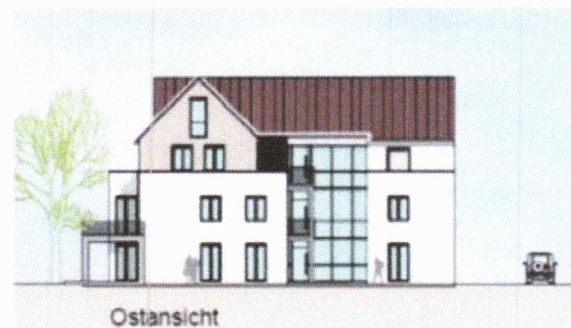

MODJESCH & SOHN

BAUUNTERNEHMEN

SEIT 1972

Kapitalanleger & Interessierte aufgepasst!

Wohnanlage mit 14 Einheiten in Genderkingen

- ab 4.300,00 € / m²
- Wohnungen mit 55 - 110 m²
- Wirtschaftszentren Rain und Donauwörth in der direkten Umgebung
- hohe Renditemöglichkeiten
- gute Lage