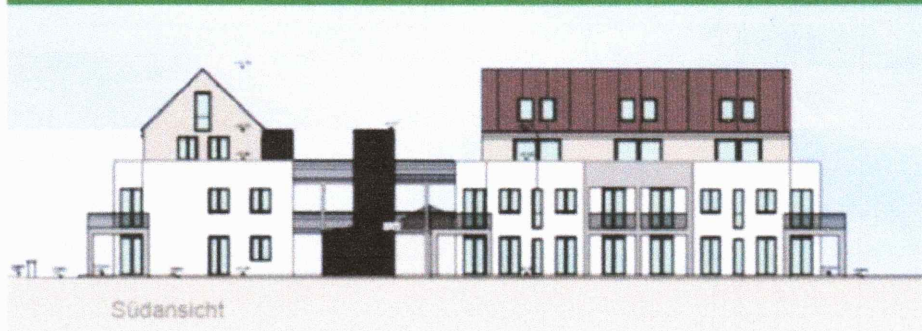

MODJESCH & SOHN

BAUUNTERNEHMEN

SEIT 1972

Kapitalanleger & Interessierte aufgepasst!

Wohnanlage mit 14 Einheiten in Genderkingen

- ab 4.300,00 € / m²
- Wohnungen mit 55 - 110 m²
- Wirtschaftszentren Rain und Donauwörth in der direkten Umgebung
- hohe Renditemöglichkeiten
- gute Lage