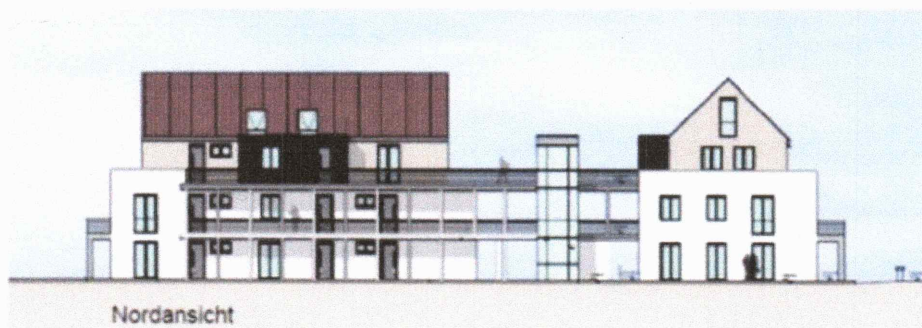

MODJESCH & SOHN

BAUUNTERNEHMEN

SEIT 1972

Kapitalanleger & Interessierte aufgepasst!

Wohnanlage mit 14 Einheiten in Genderkingen

- ab 4.300,00 € / m²
- Wohnungen mit 55 - 110 m²
- Wirtschaftszentren Rain und Donauwörth in der direkten Umgebung
- hohe Renditemöglichkeiten
- gute Lage