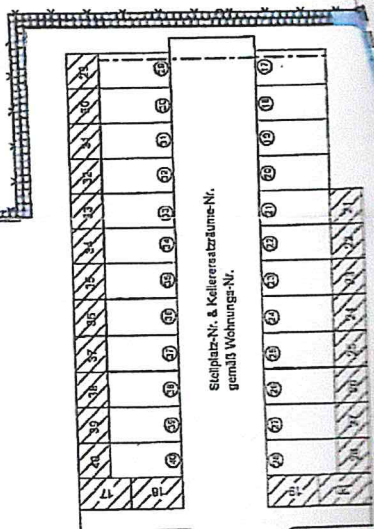

Tarnewitzer Huk

HAUS I

HAUS II

HAUS III

HAUS IV

Etagepläne Nr. & Kellerabräume-Nr.
gemäß Wohnungs-Nr.

22
42

A

A

A

VÄRMELTRAVVERSE

22
42

Tarnewitzer Chaussee