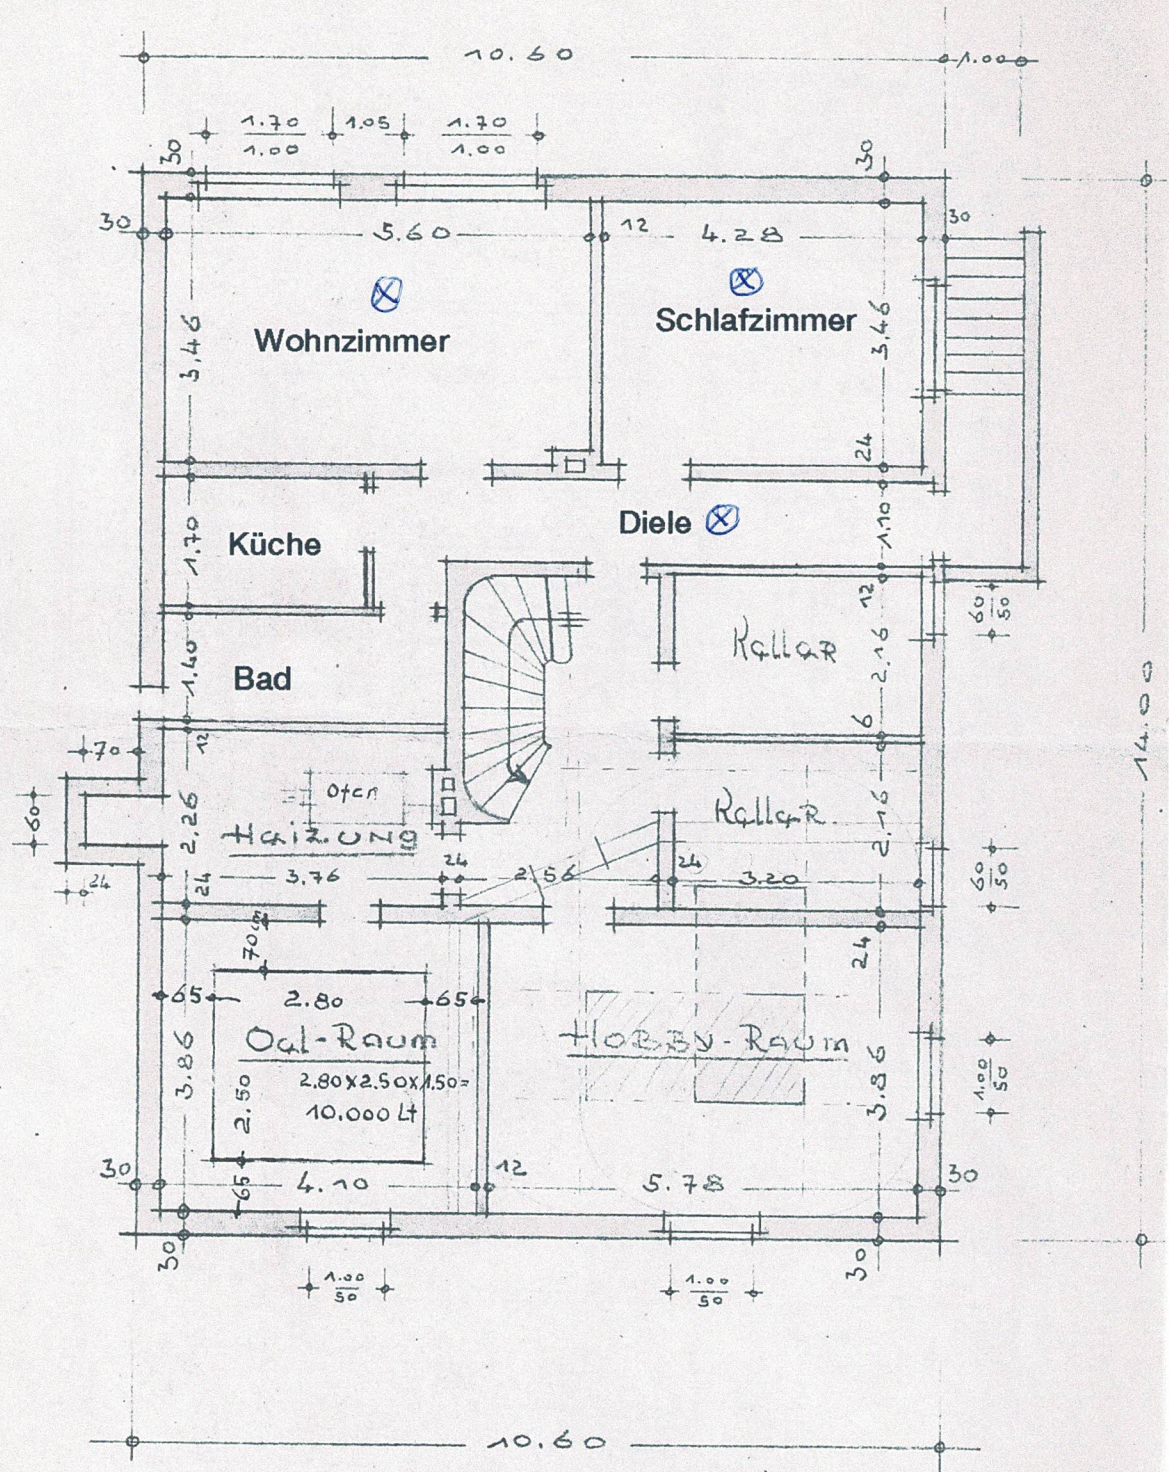

# Wittlaer Keller

Keller - Grundriss

# Wittlauer Erdgeschoss

Insges. Wohnfläche oben +  
unten + Keller  
9m 267,64

# Wittlaer Dachgeschoss

ungefährer Grundriss  
nach Umbau

DACHGESCHOSS