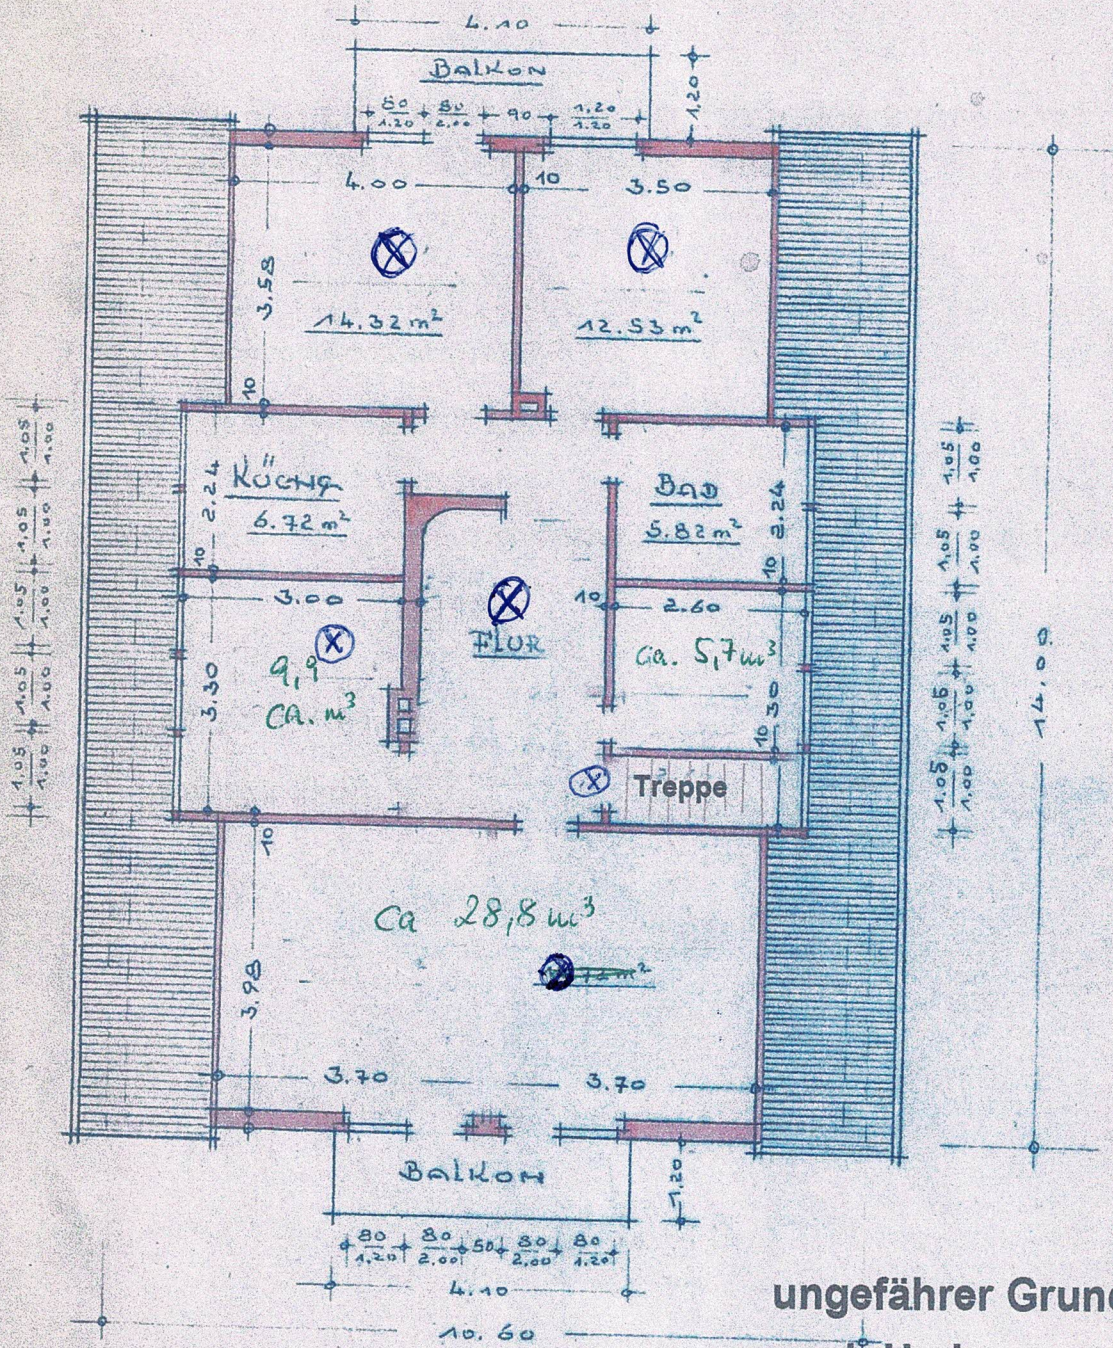

# Wittlaer Keller

Keller - Grundriss

# Wittlauer Erdgeschoss

Insges. Wohnfläche oben +  
unten + Keller  
9m 267,64

# Wittlaer Dachgeschoss

ungefährer Grundriss  
nach Umbau

DACHGESCHOSS