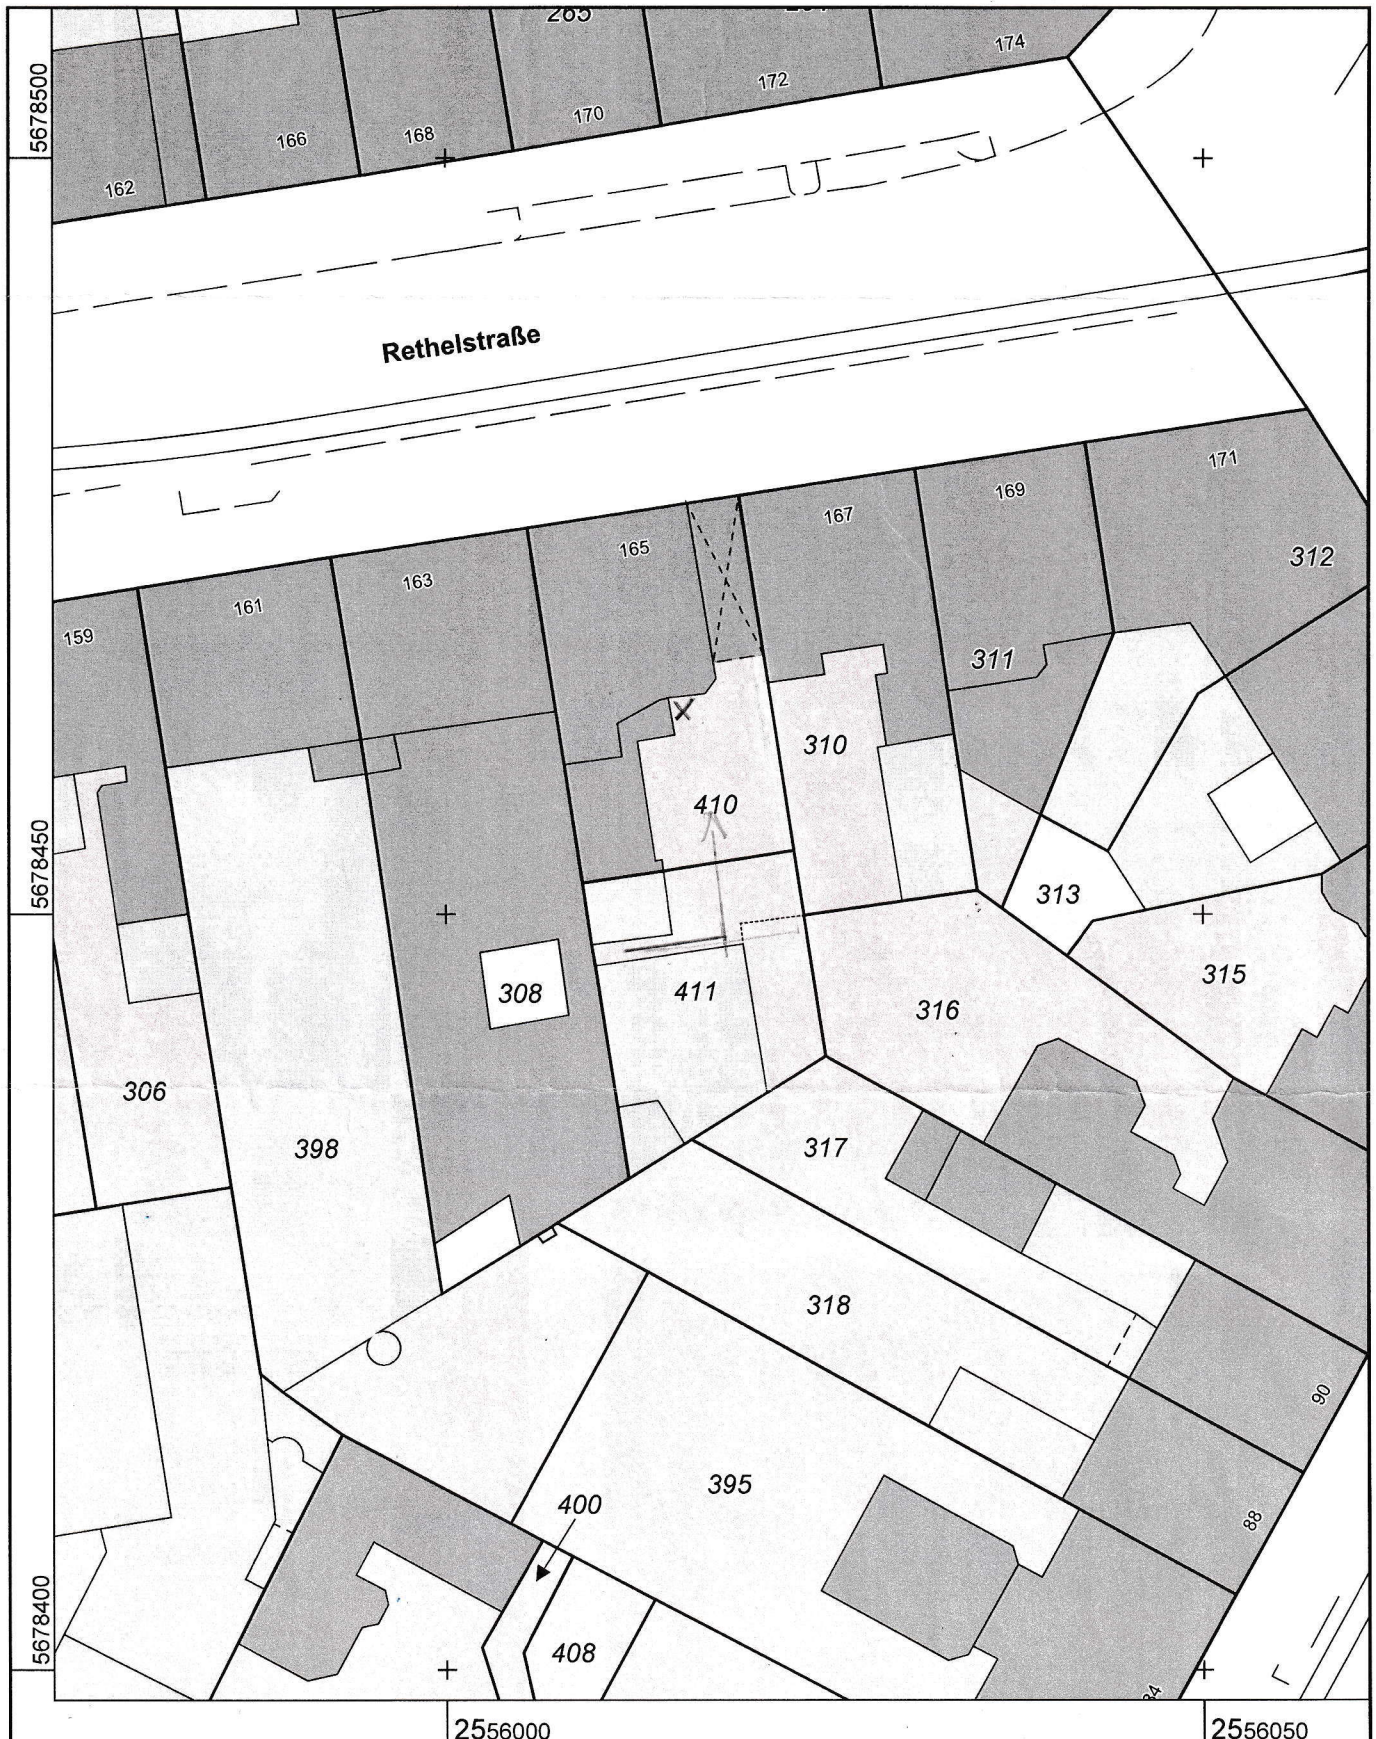

Flurstück: 410  
Flur: 12  
Gemarkung: Derendorf  
Rethelstraße 165

Erstellt: 21.12.2011

**Stadt Düsseldorf  
Katasteramt**

Brinckmannstraße 5  
40225 Düsseldorf

**Auszug aus dem  
Liegenschaftskataster**

Flurkarte NRW 1 : 1000

Flurstück: 313  
Flur: 12  
Gemarkung: Derendorf  
Brehmplatz 2

Erstellt: 15.07.2011

Maßstab 1:1000