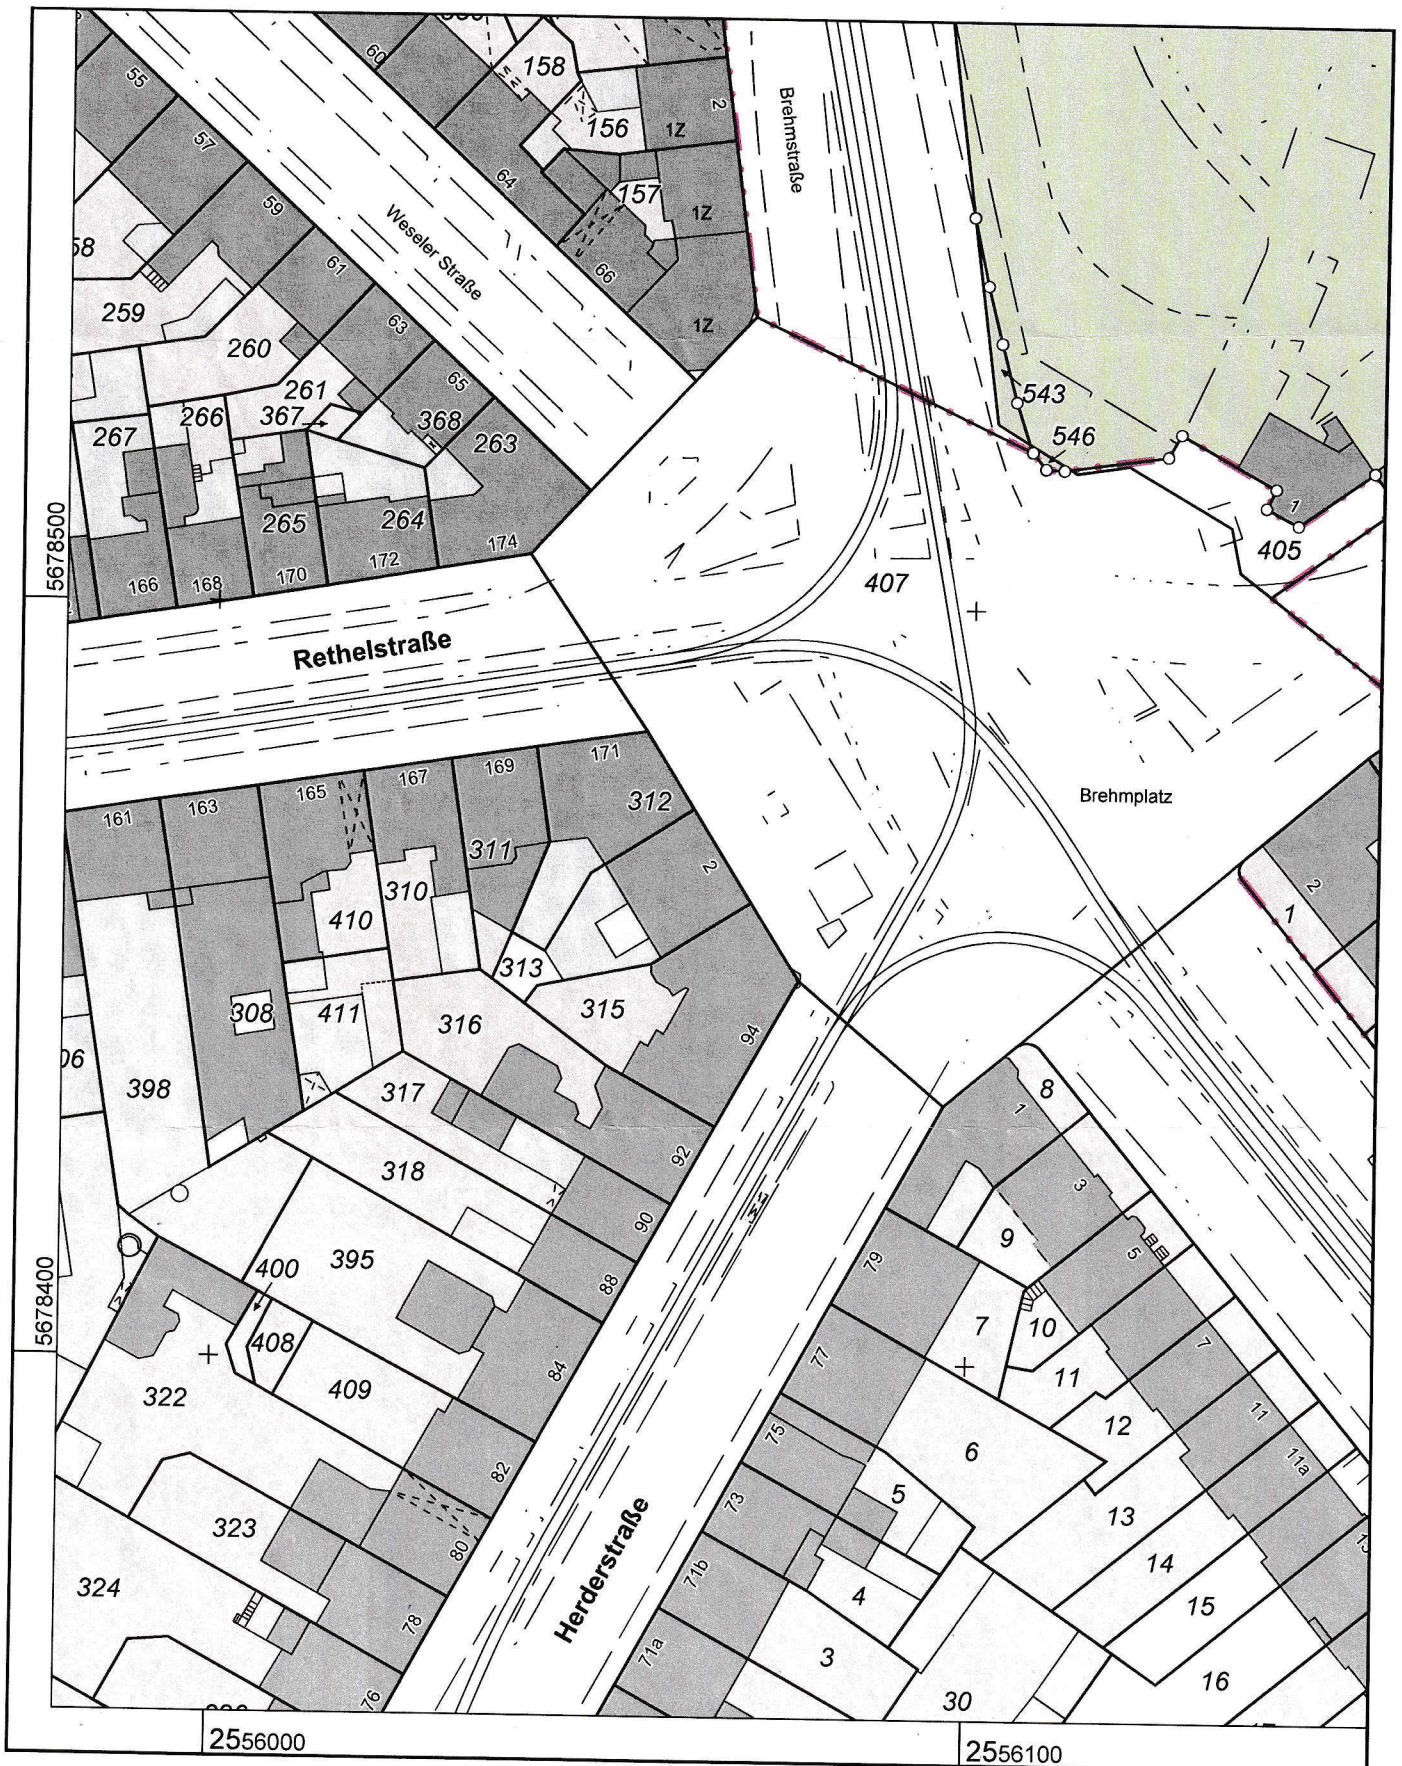

Flurstück: 410  
Flur: 12  
Gemarkung: Derendorf  
Rethelstraße 165

Erstellt: 21.12.2011

**Stadt Düsseldorf  
Katasteramt**

Brinckmannstraße 5  
40225 Düsseldorf

**Auszug aus dem  
Liegenschaftskataster**

Flurkarte NRW 1 : 1000

Flurstück: 313  
Flur: 12  
Gemarkung: Derendorf  
Brehmplatz 2

Erstellt: 15.07.2011

Maßstab 1:1000