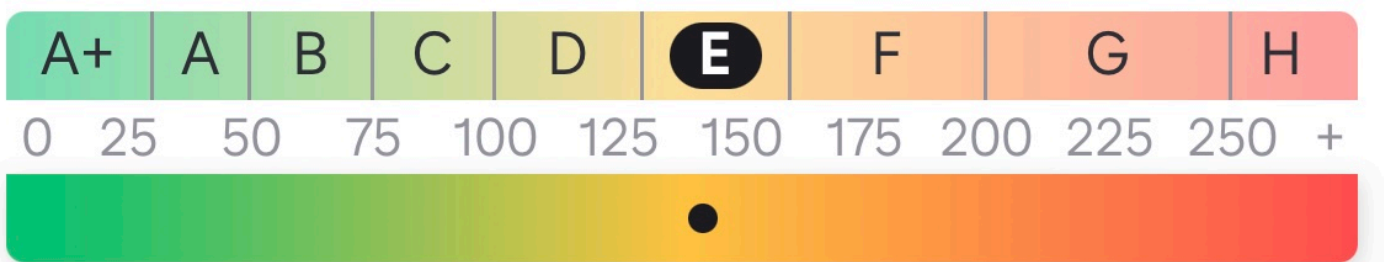

Energie & Heizung Gesponsert ⓘ

Energieausweis 1 (Verbrauchsausweis) ^

Energieausweistyp

Verbrauchsausweis

Baujahr laut

Energieausweis

1982

Gültigkeit

20.07.2016 bis

19.07.2026

Endenergieverbrauch

142,00 kWh/(m²·a)

Gebäudetyp

Wohngebäude

Wesentliche

Energieträger

Öl

Effizienzklasse

E