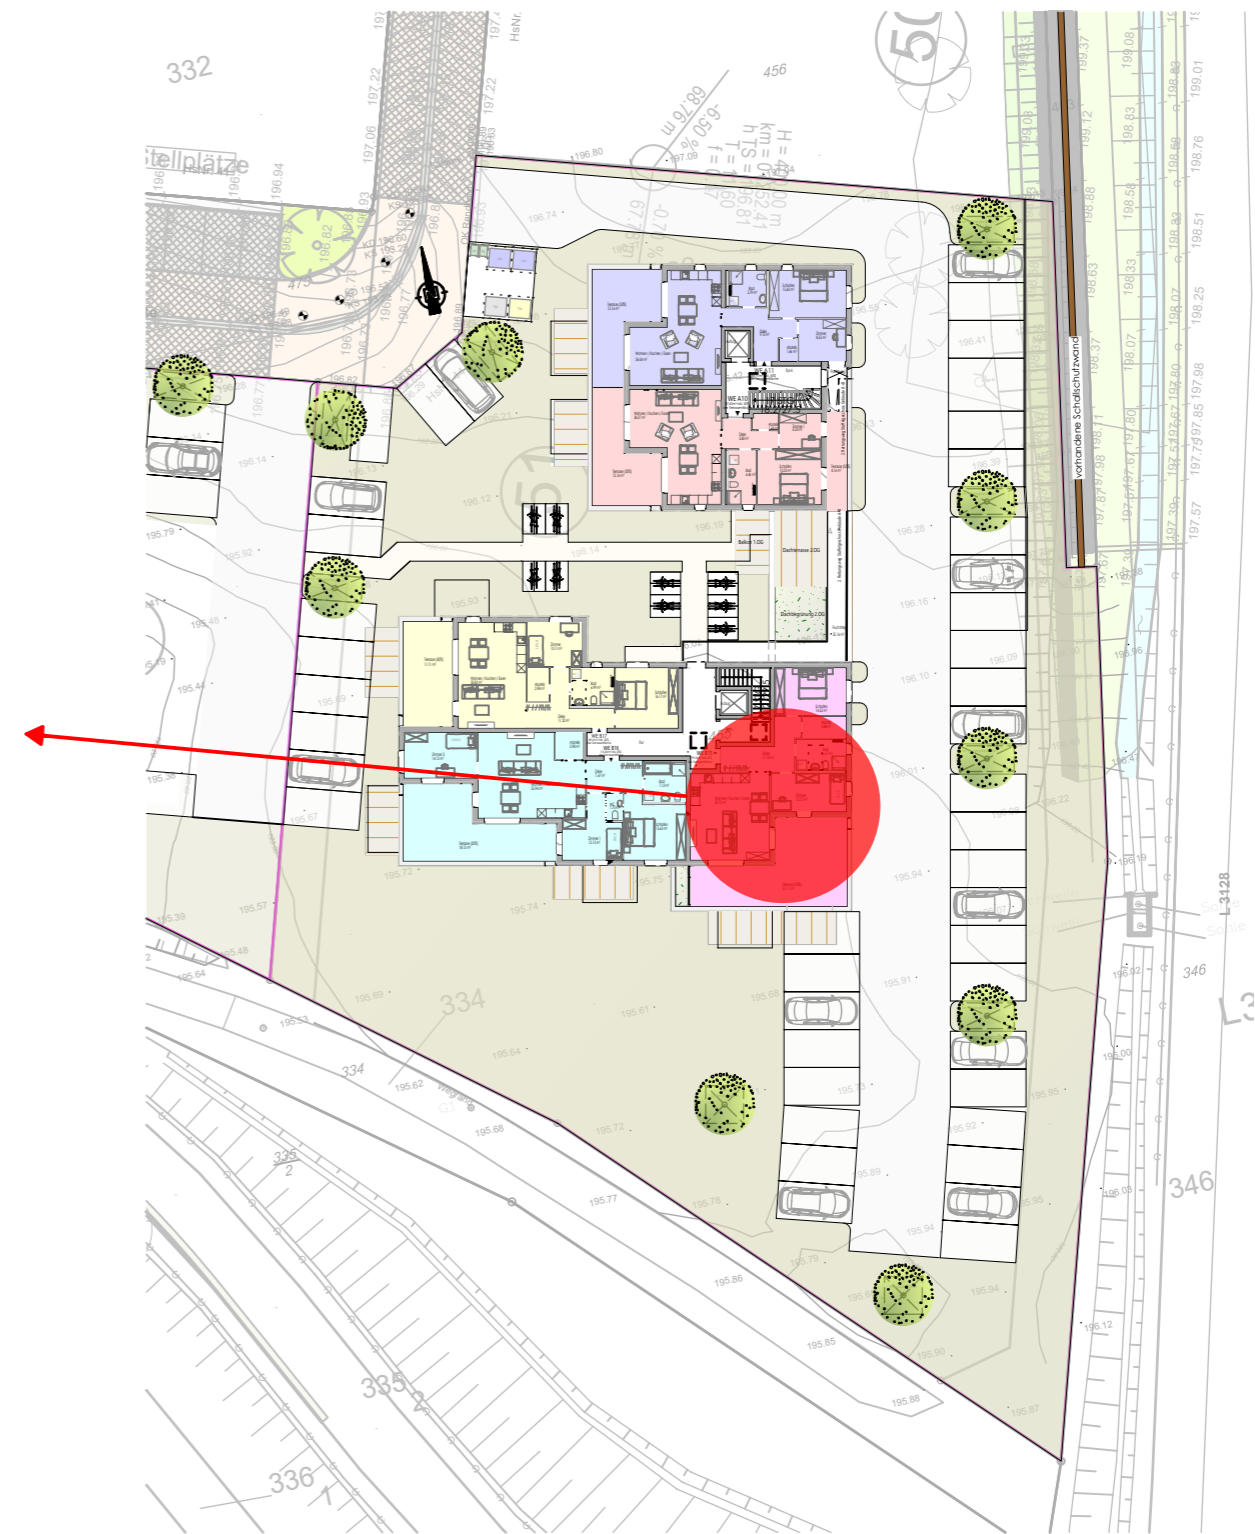

Übersicht Außenanlage

GEBÄUDE B - Staffelgeschoss - Wohnung 15 (99,25m²)

Neubau von 2 Mehrfamilienhäusern mit dazugehöriger Stellplatzanlage, Bonhoefferstraße 44, 35418 Buseck

Planstand 03.11.2023