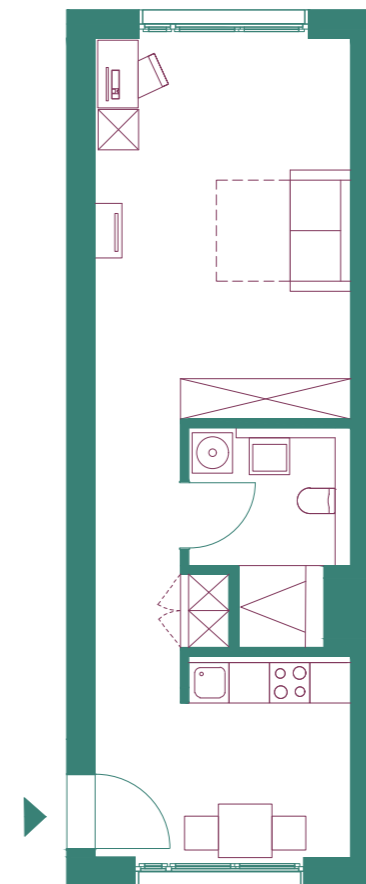

WE 33

WILHELMSAUE 1
10715 BERLIN

1-ZIMMER- WOHNUNG

1-BEDROOM-APARTMENT
5. OG/5TH FLOOR
CA. 44,34 m²

Wohnen, Schlafen / living room, bedroom	21,47 m ²
Küche / kitchen	7,49 m ²
Badezimmer / bathroom	6,53 m ²
Flur / hallway	8,23 m ²
HWR / storage	0,62 m ²