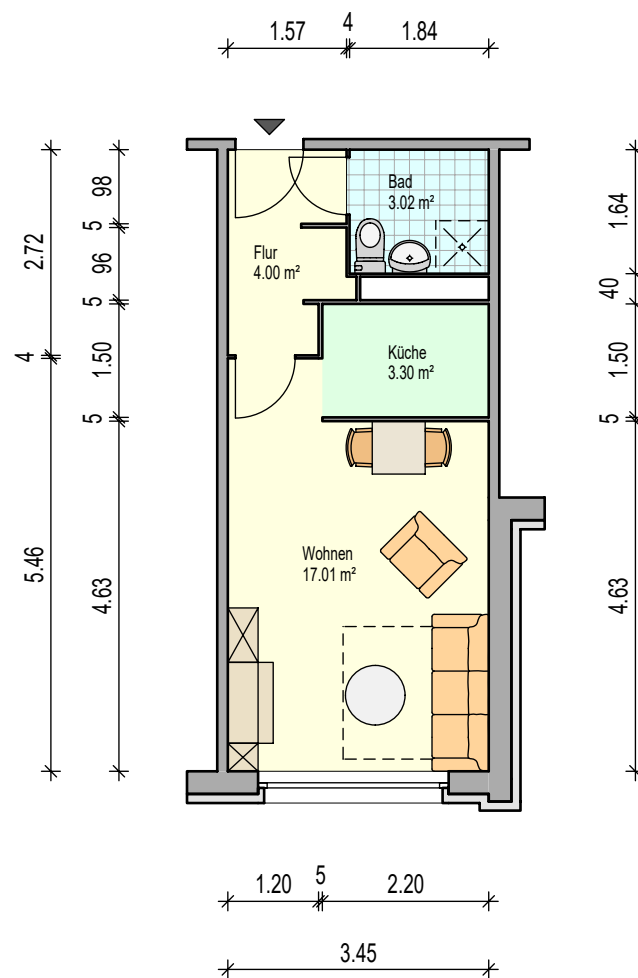

1-Raum-Wohnung: 27,56m²

Hinweise:
Möblierung nur beispielhaft.
Alle Maße ohne Gewähr, Fenster und Türen werden schematisch dargestellt!

Wohnungsgenossenschaft Rostock-Süd eG