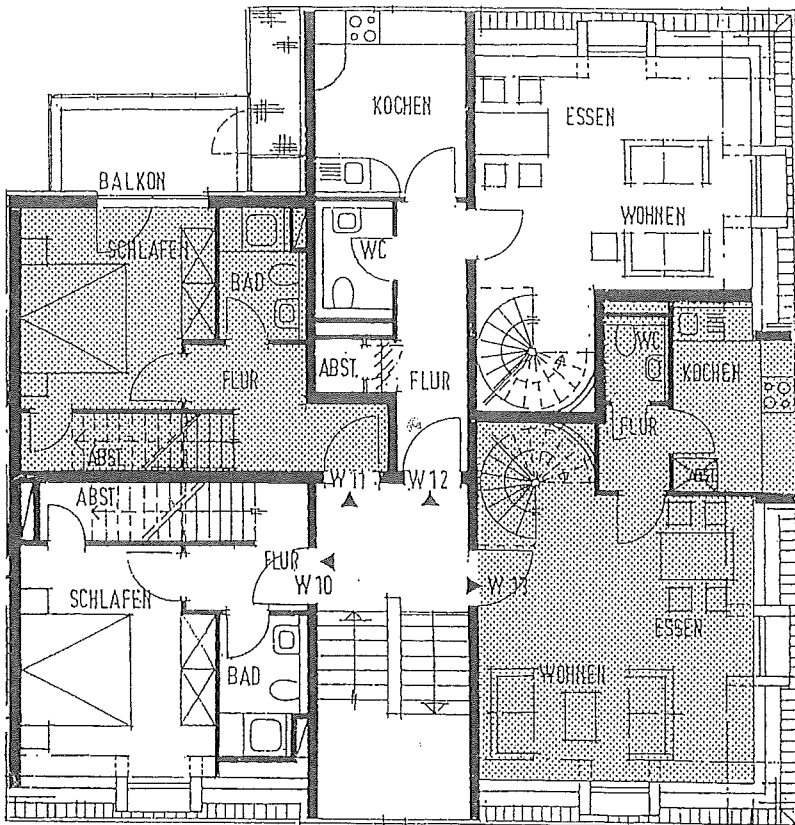

## WOHNUNG 12 (MAISONETTE)

DACHGESCHOß (1.DG)		SPITZBODEN (2.DG)	
Wohnen/Essen	19,80 qm	Schlafen	10,75 qm
Treppe	3,03 qm	Bad/WC	5,46 qm
Kochen	9,37 qm	Flur	1,21 qm
Abstellraum	0,66 qm	<u>Brutto</u>	<u>17,42 qm</u>
WC	2,62 qm	Gesamt	
<u>Flur</u>	<u>6,51 qm</u>	(1.+2.DG)	59,41 qm
<u>Brutto</u>	<u>41,99 qm</u>	Ges.Netto	57,63 qm

## WOHNUNG 13 (MAISONETTE)

DACHGESCHOß (1.DG)		SPITZBODEN (2.DG)	
Wohnen/Essen	21,99 qm	Schlafen	10,75 qm
Treppe	3,03 qm	Bad/WC	5,46 qm
Kochen	6,25 qm	Flur	1,21 qm
Abstellraum	0,48 qm	<u>Brutto</u>	<u>17,42 qm</u>
WC	1,52 qm	Gesamt	
<u>Flur</u>	<u>2,14 qm</u>	(1.+2.DG)	52,83 qm
<u>Brutto</u>	<u>35,41 qm</u>	Ges.Netto	51,25 qm

## WOHNUNG 11 (MAISONETTE)

## WOHNUNG 10 (MAISONETTE)