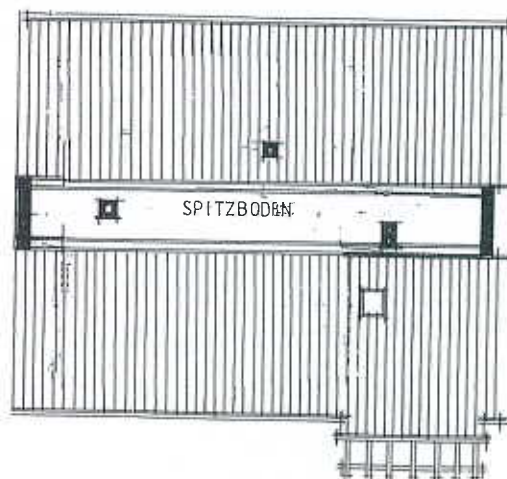

**Flexdorfer Straße 18  
90768 Fürth**

**Wohnung-Nr. 4  
Dachgeschoß  
ca. 82 m<sup>2</sup> Wfl.**