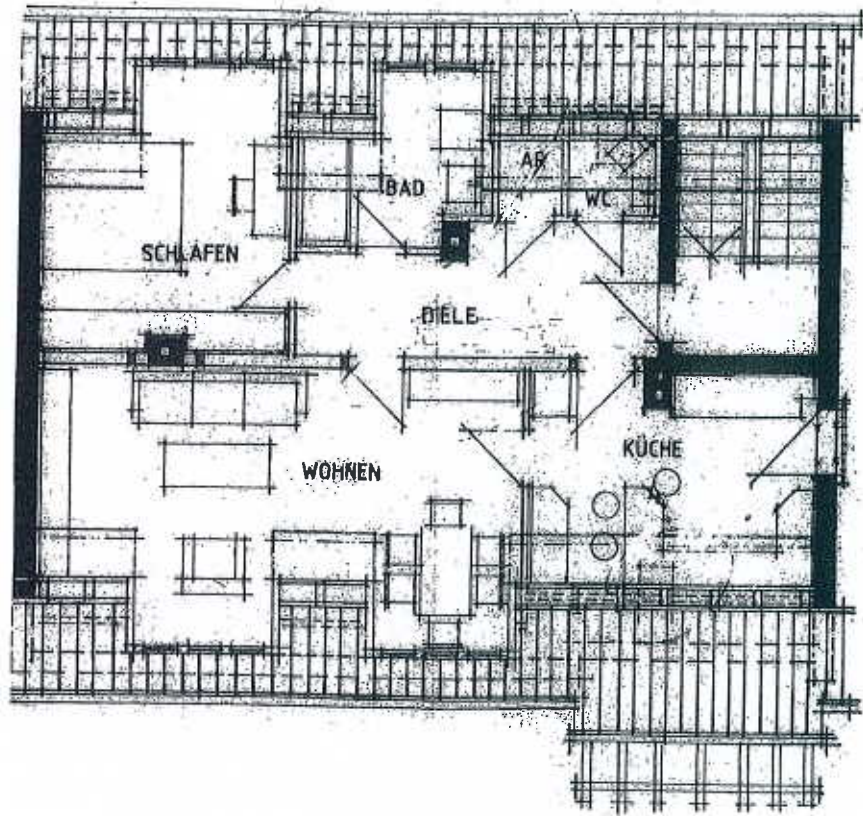

**Flexdorfer Straße 18  
90768 Fürth**

**Wohnung-Nr. 4  
Dachgeschoß  
ca. 82 m<sup>2</sup> Wfl.**