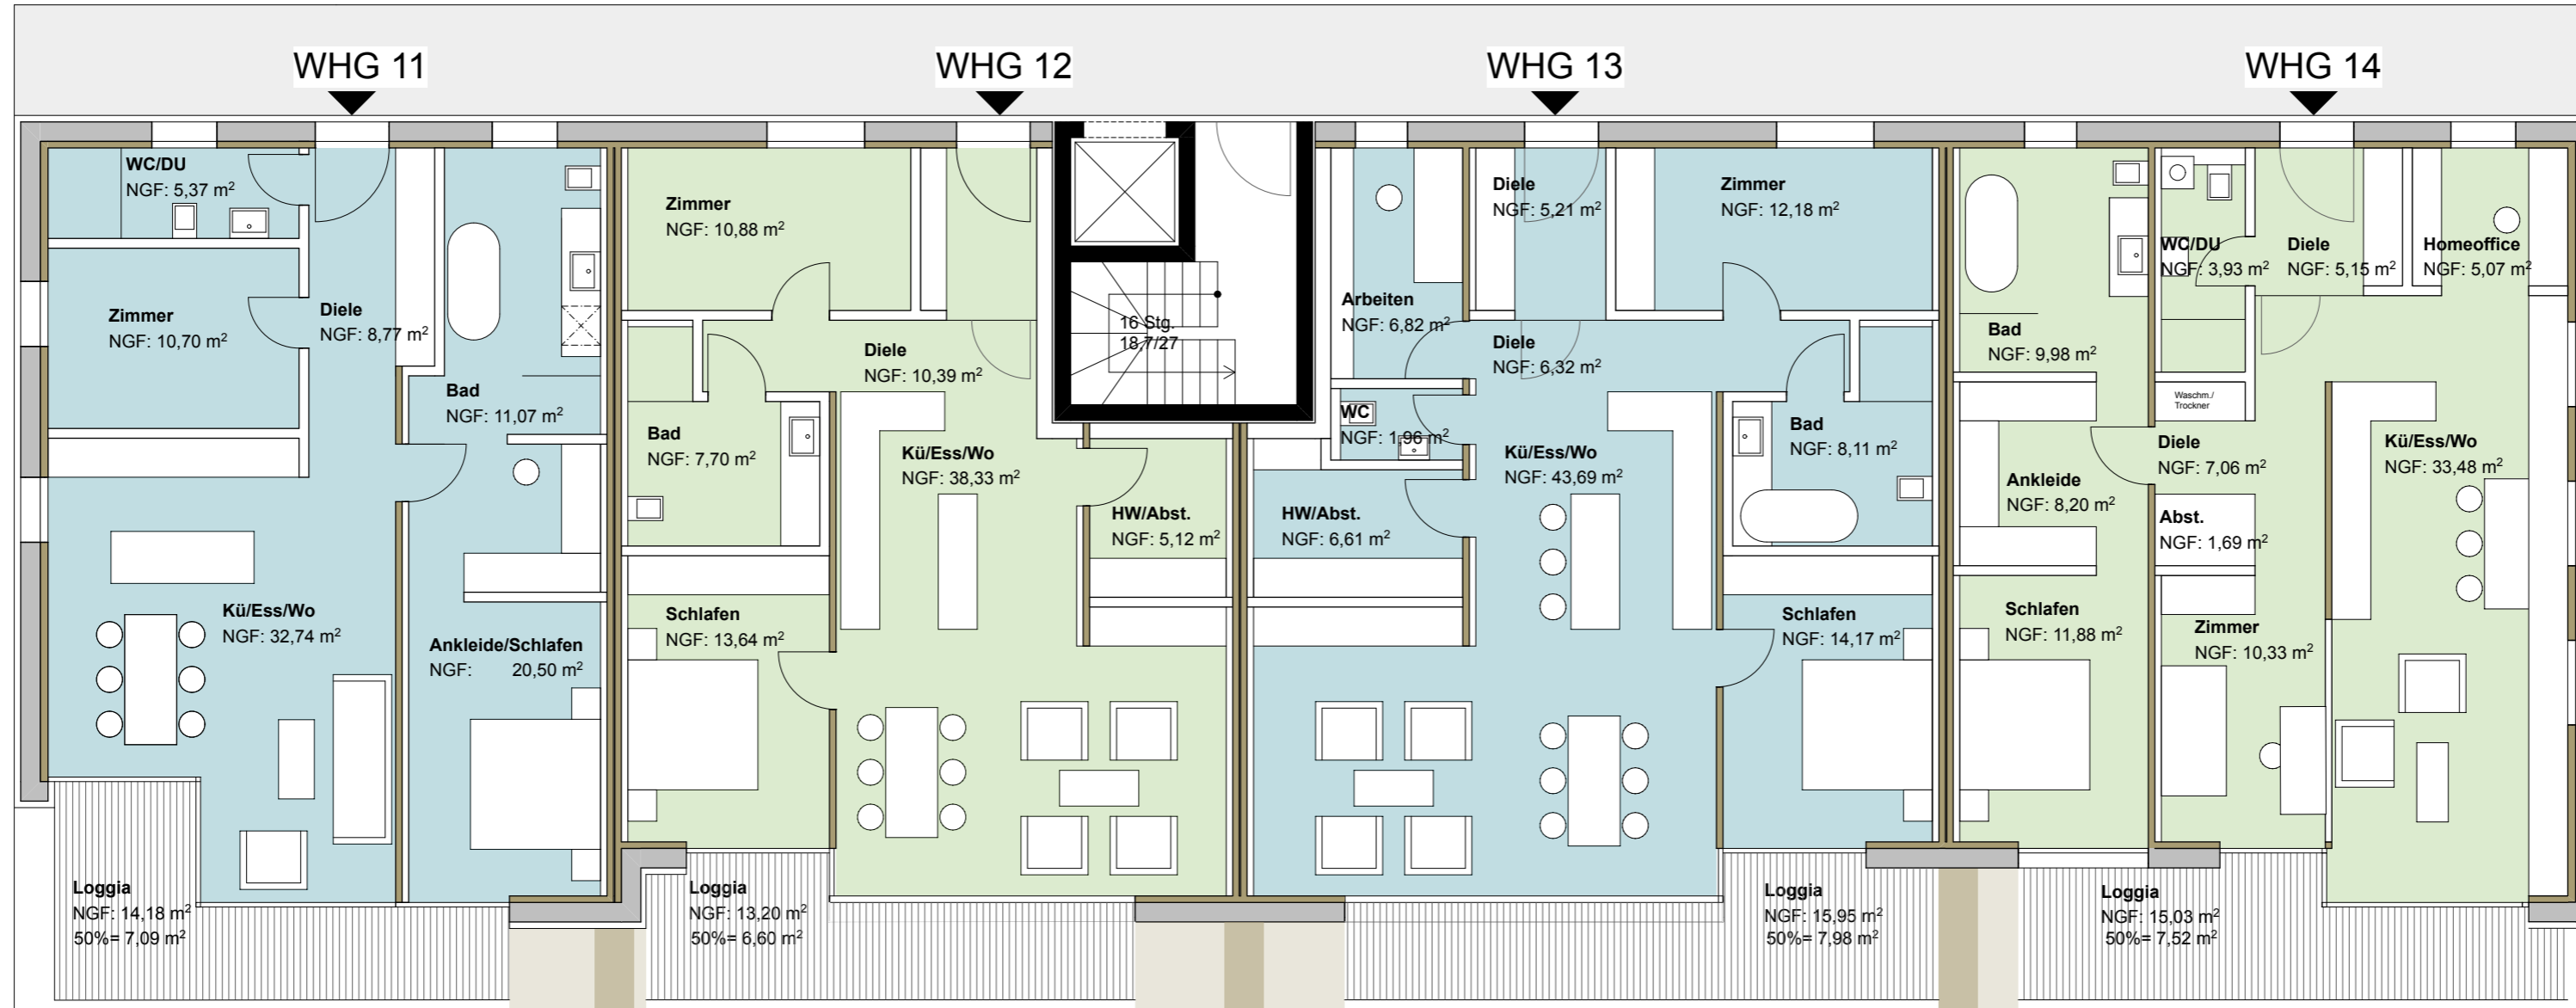

METER

WHG 11, 3 Zimmer
96,24 m² mit 50% Terrasse

WHG 12, 3 Zimmer
92,66 m² mit 50% Terrasse

WHG 13, 3 Zimmer
113,05 m² mit 50% Terrasse

WHG 14, 3 Zimmer
104,29 m² mit 50% Terrasse

SEE 4
SEITENER