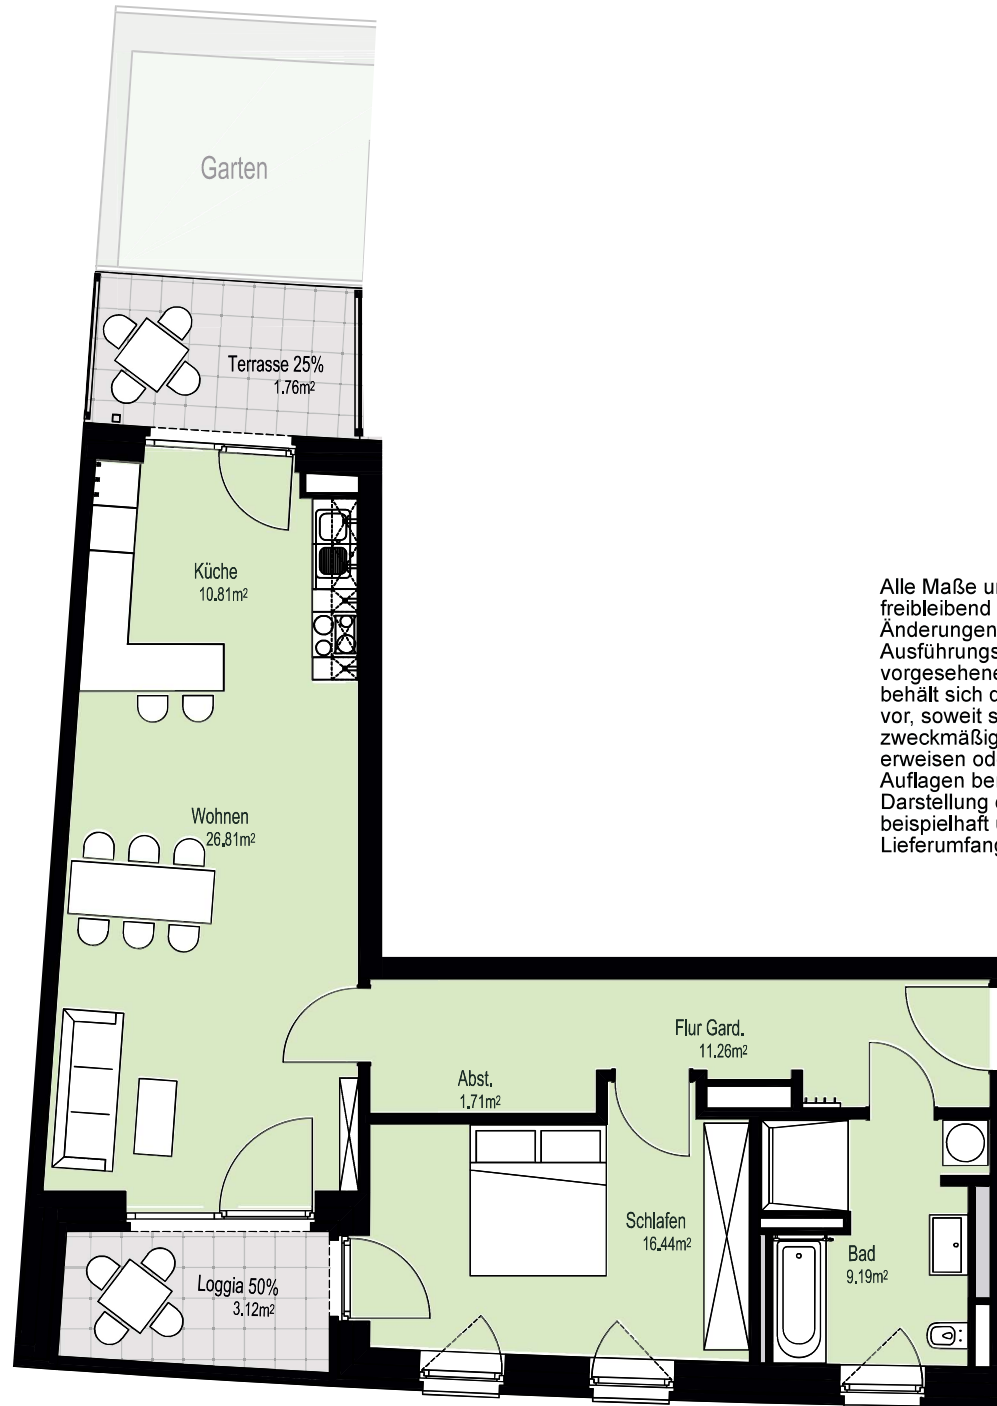

Am grünen Bogen

Rundum Zuhause

Rosalind-Franklin-Allee 44 (Haus-5)
EG - Links 1556/0048 (2-Zimmer)

Flächenaufstellung:

| | |
|--------------------------|----------------------------|
| Flur Gard. | 11,26 m ² |
| Abst. | 1,71 m ² |
| Wohnen | 26,81 m ² |
| Schlafen | 16,44 m ² |
| Bad | 9,19 m ² |
| Kochen | 10,81 m ² |
| Loggia 50% angerechnet | 3,12 m ² |
| Terrasse 25% angerechnet | 1,76 m ² |
| Gesamt | 81,10 m² |

Rosalind-Franklin-Allee

Alle Maße und Angaben sind freibleibend und unverbindlich. Änderungen in der Planung, Ausführungsart und den vorgesehenen Baustoffen behält sich der Auftraggeber vor, soweit sie sich als zweckmäßig oder notwendig erweisen oder auf behördlichen Auflagen beruhen. Die Darstellung der Möblierung ist beispielhaft und nicht im Lieferumfang enthalten.