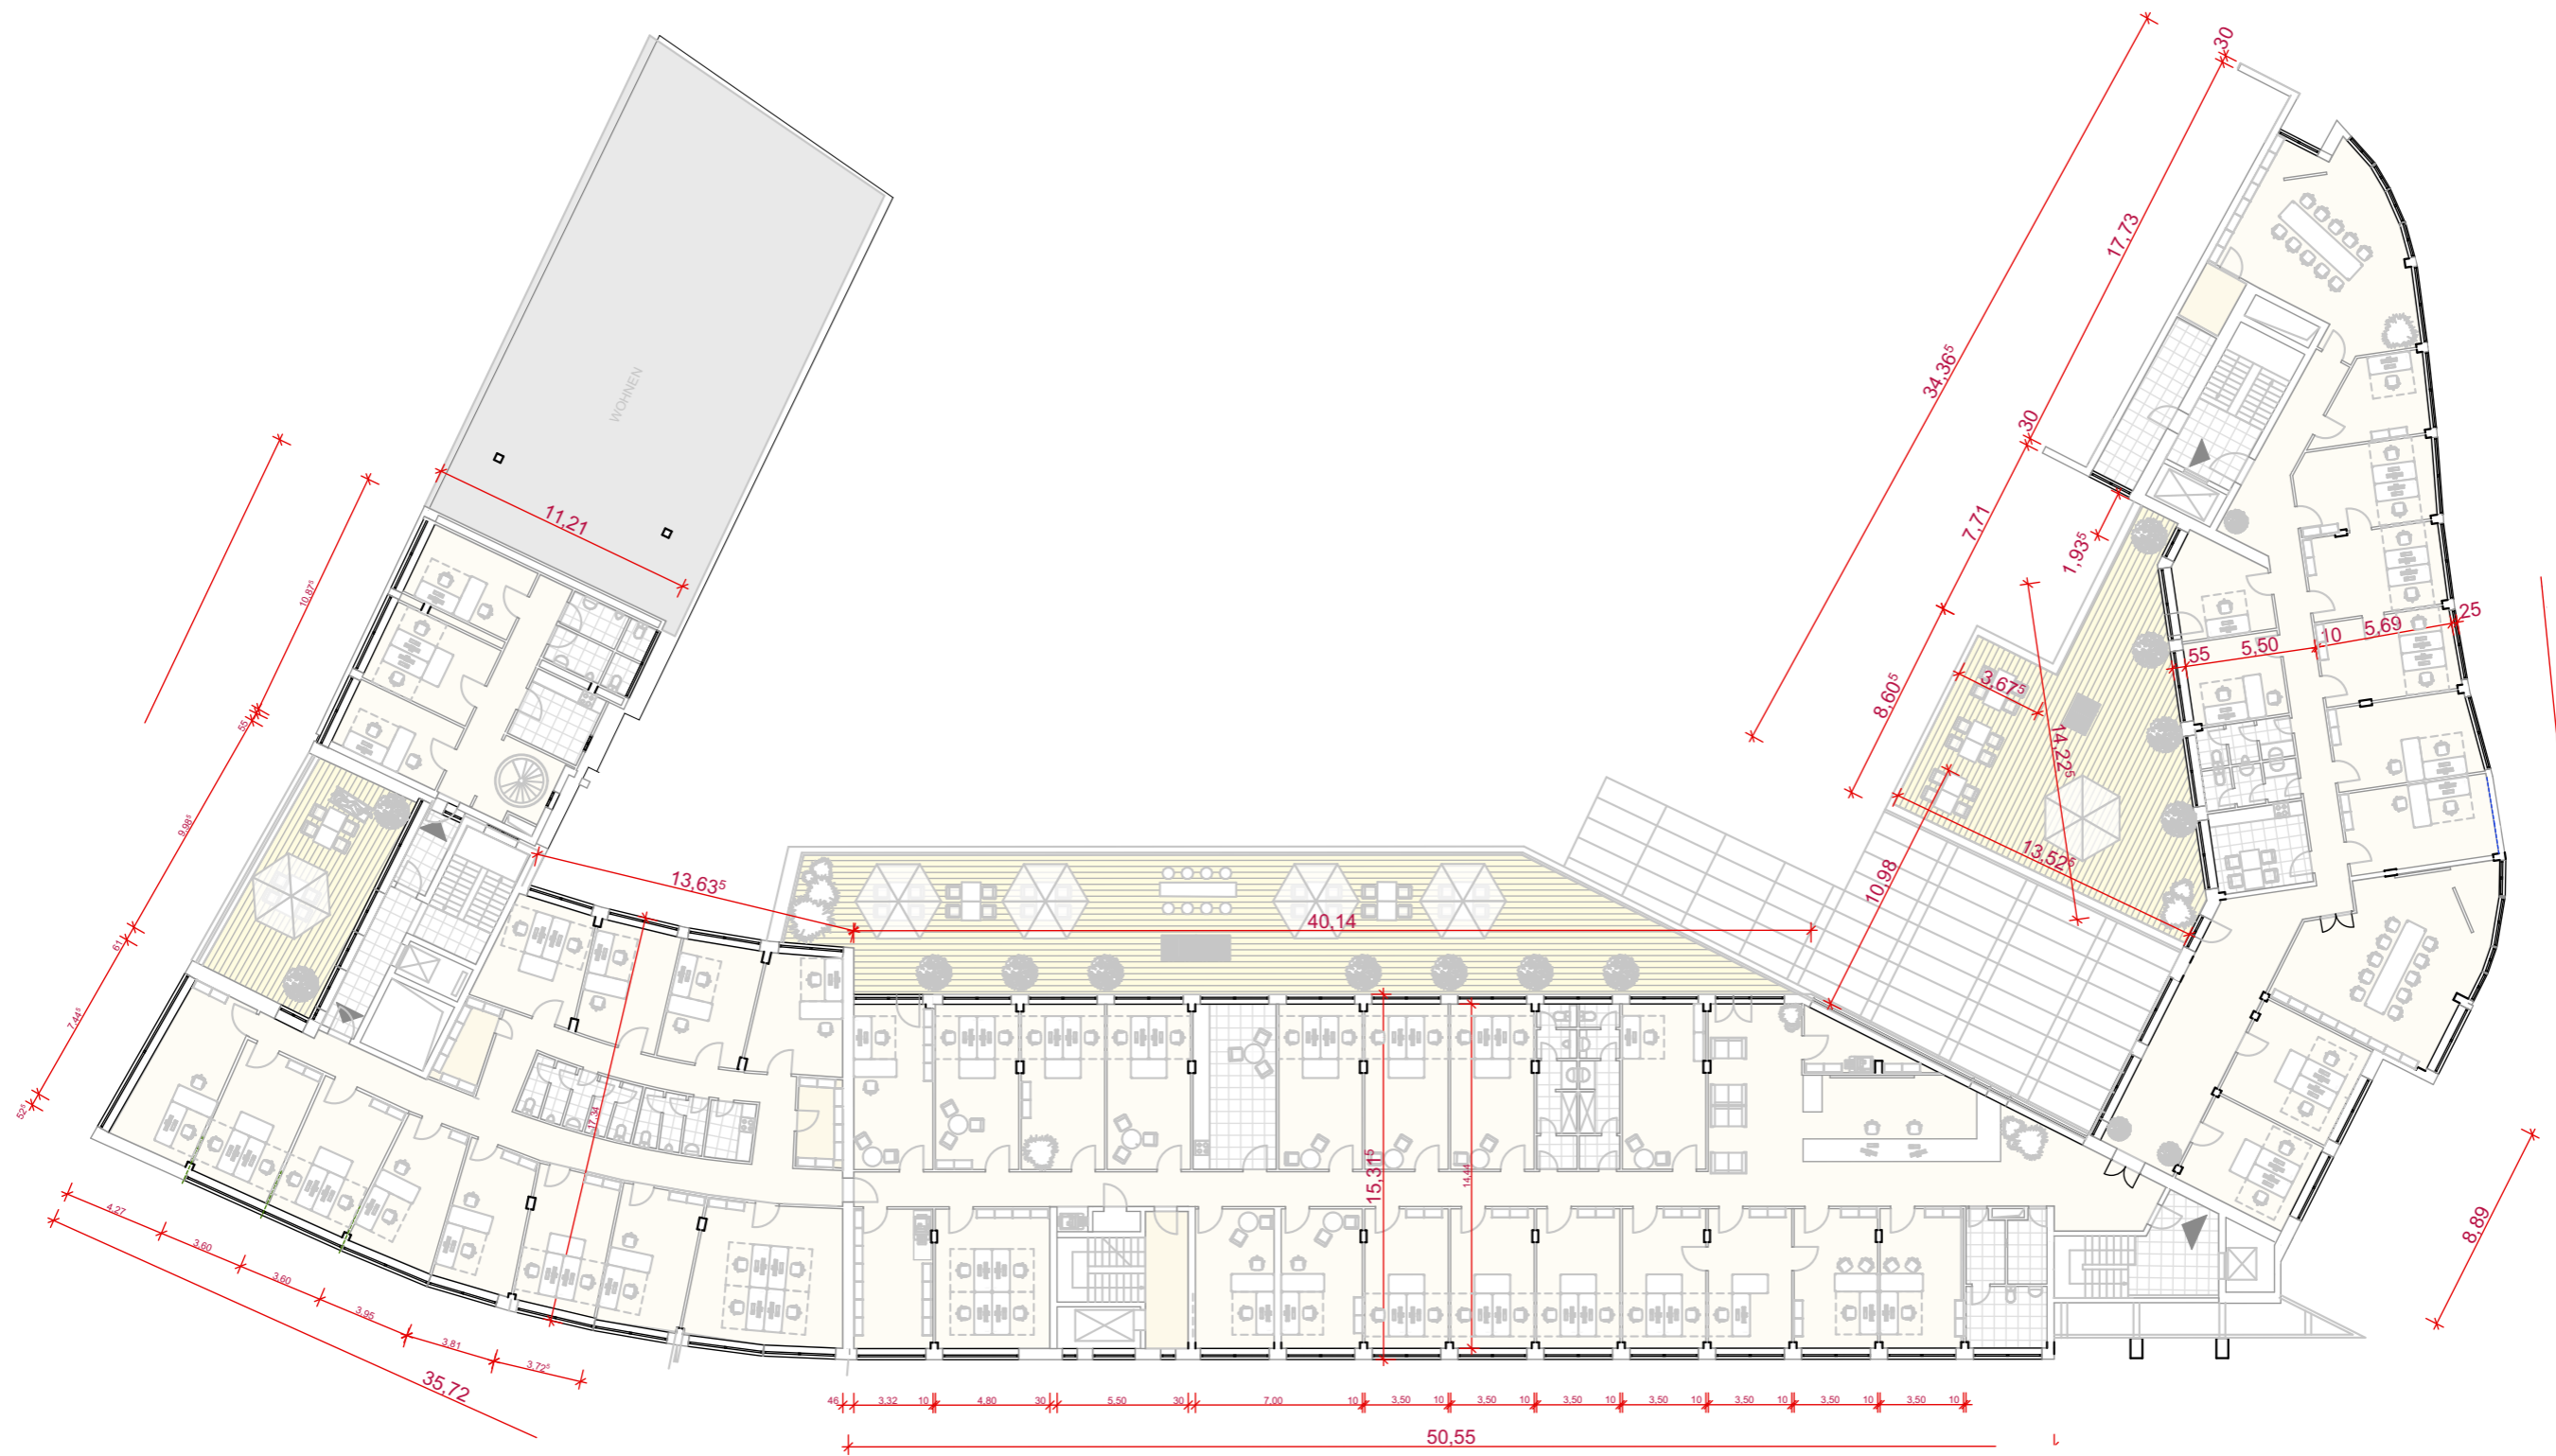

LINDEBLOCK

BONN

Bestand

Maßstab	Blattgröße	Datum	1.OG Grundriss
1:300	420*297 A3	31.08.2022	