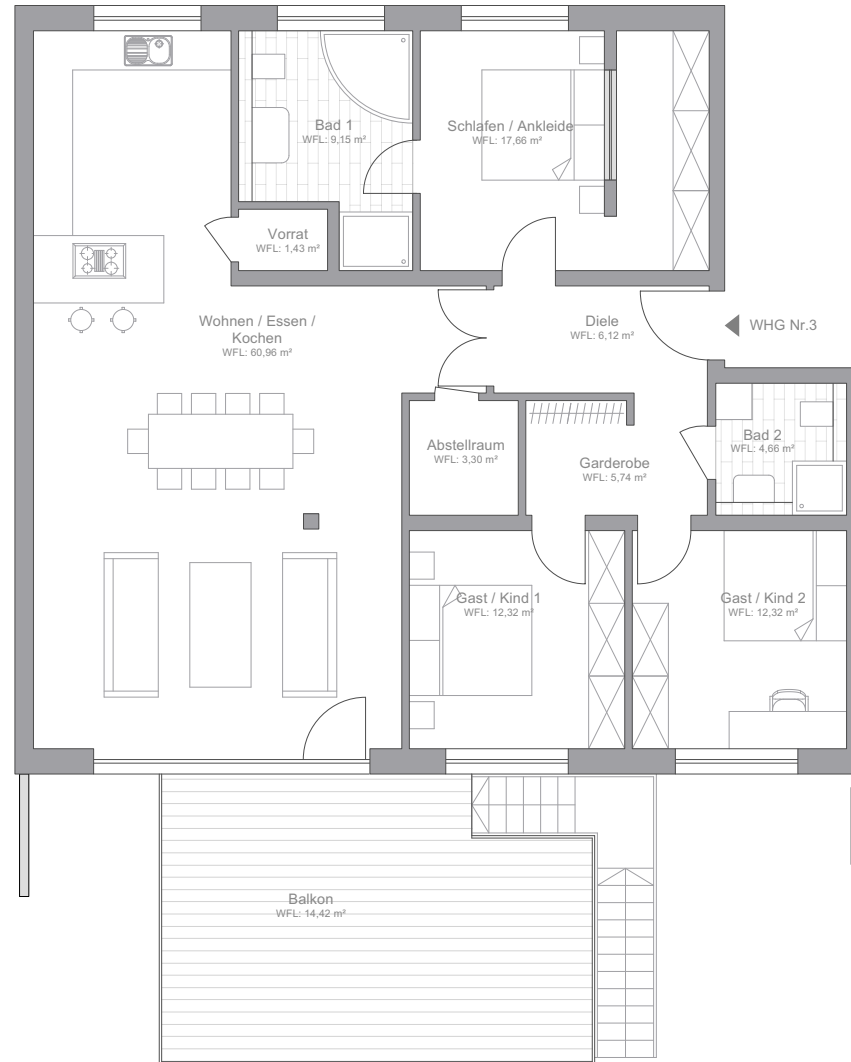

# ERDGESCHOSS | WOHNUNG 3

Diele	6,12 m <sup>2</sup>
Garderobe	5,74 m <sup>2</sup>
Gast/Kind 1	12,32 m <sup>2</sup>
Gast/Kind 2	12,32 m <sup>2</sup>
Schlafen/Ankleide	17,66 m <sup>2</sup>
Bad 1	9,15 m <sup>2</sup>
Bad 2	4,66 m <sup>2</sup>
Wohnen/Essen/Kochen	60,96 m <sup>2</sup>
Vorrat	1,43 m <sup>2</sup>
Abstellraum	3,30 m <sup>2</sup>
Balkon (50 %)	14,42 m <sup>2</sup>
<b>Gesamtwohnfläche</b>	<b>148,09 m<sup>2</sup></b>