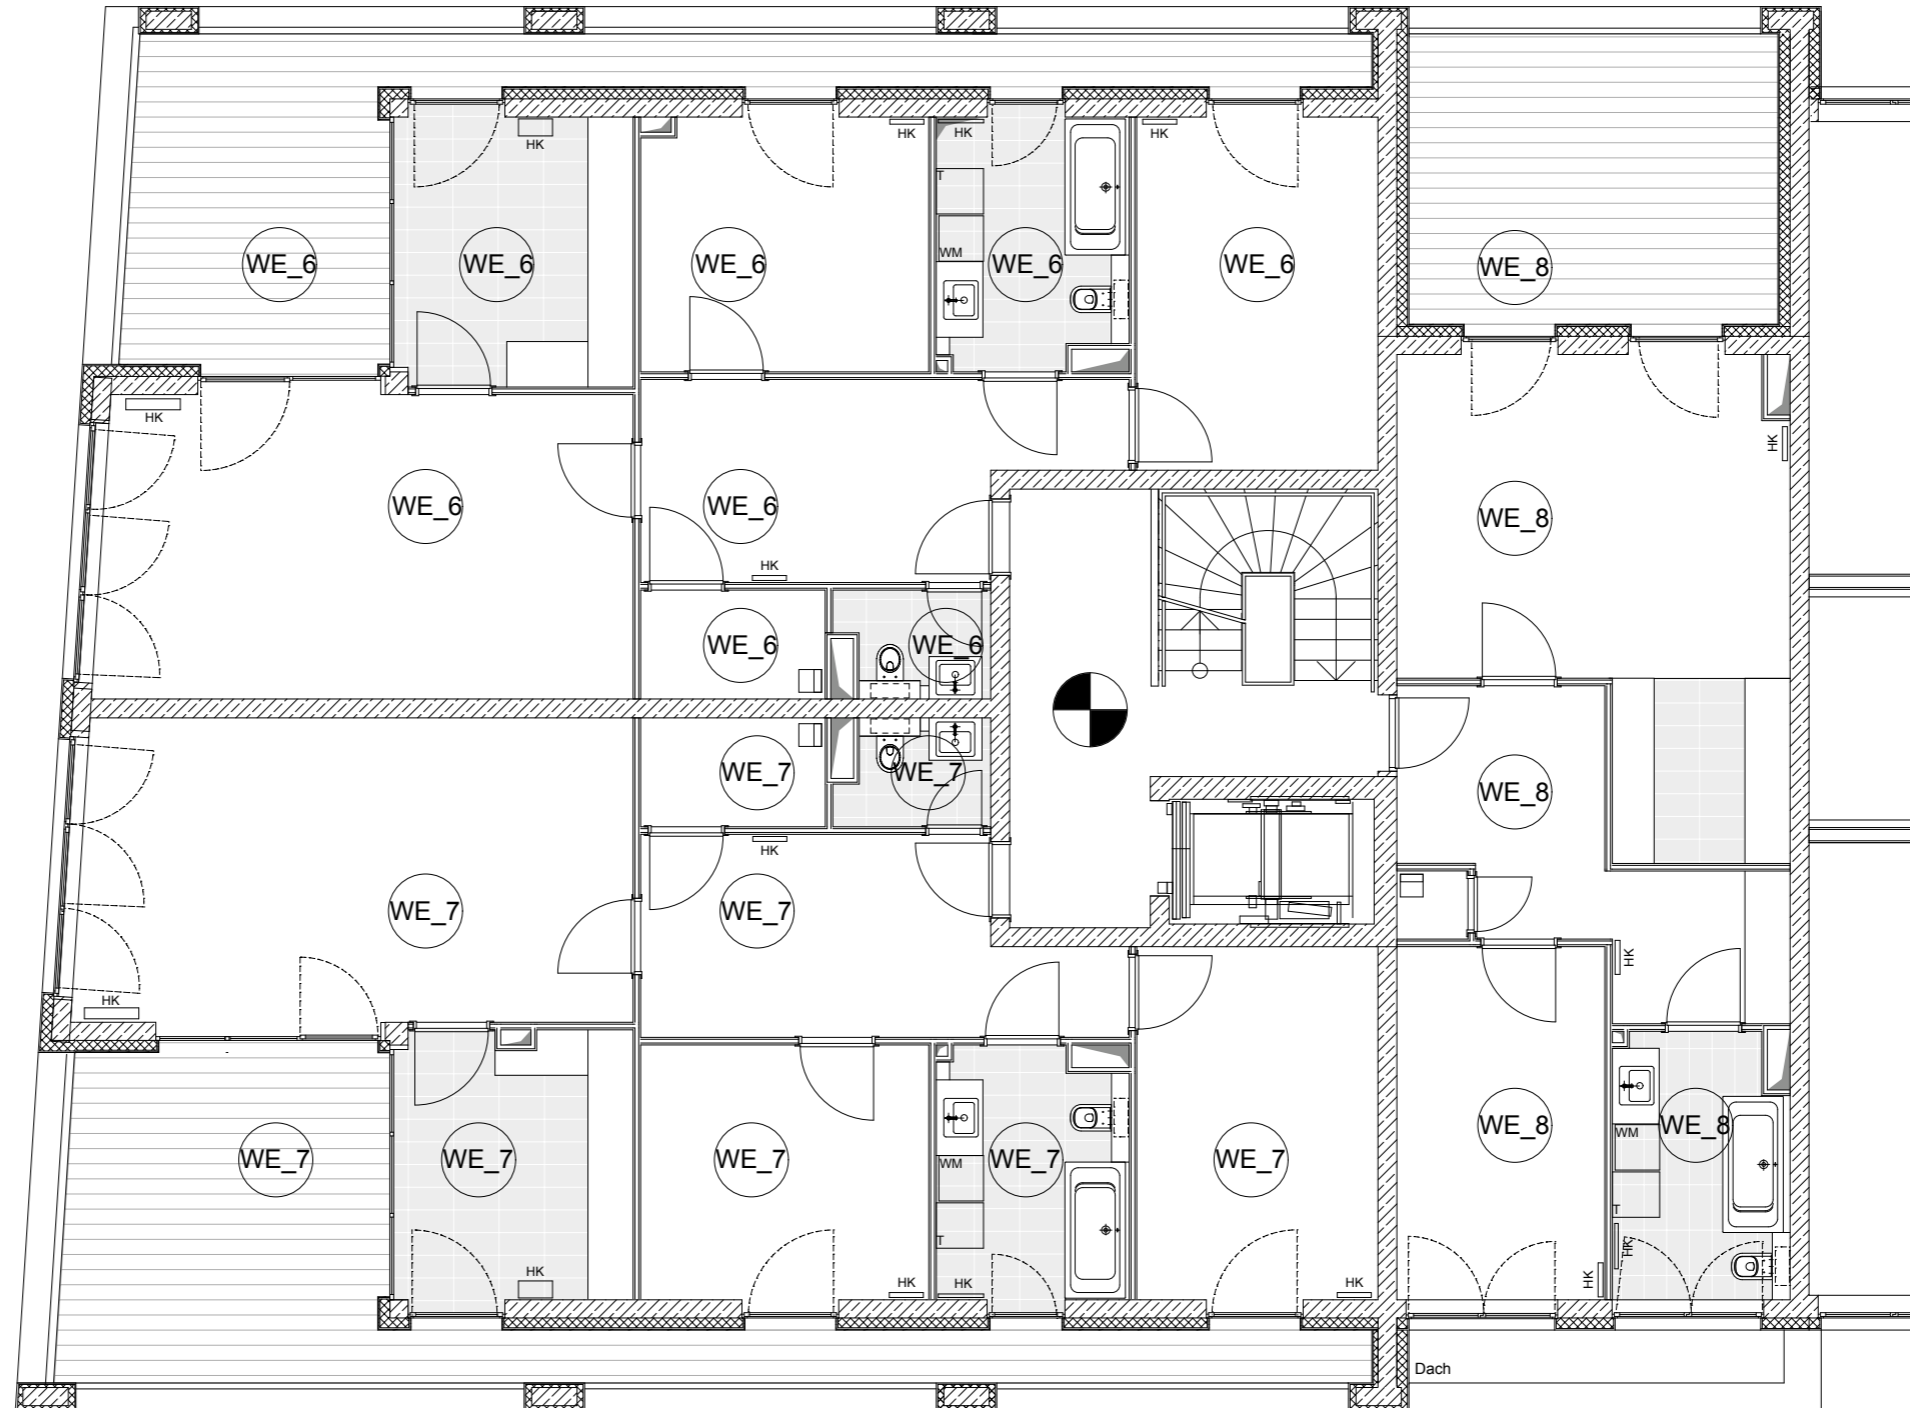

BV: Torhaus - Wohnen 2.OG, süd-west
WE_6 ca. 111m²
Maßstab 1:100 auf DIN A3

BV: Torhaus - Wohnen 2.OG, süd-ost
WE_7 ca. 115 m²
Maßstab 1:100 auf DIN A3

BV: Torhaus - Wohnen 2.OG, ost/west
WE_8 ca. 73 m²
Maßstab 1:100 auf DIN A3