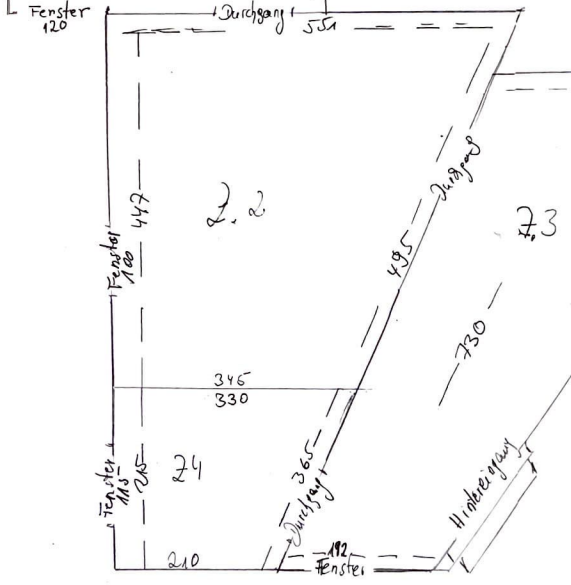

Provinzialstr 51 Laufenleub
45711 Datteln

Fläche gesamt 14140 qm

- Show room 55,22 qm - Höhe 345 m
- Küche 14,82 qm
- WC 2,25 qm
- Flur 3,44 qm
- Zimmer 1 15,69 qm
- Zimmer 2 21,10 qm
- Zimmer 3 21,10 qm
- Zimmer 4 7,80 qm