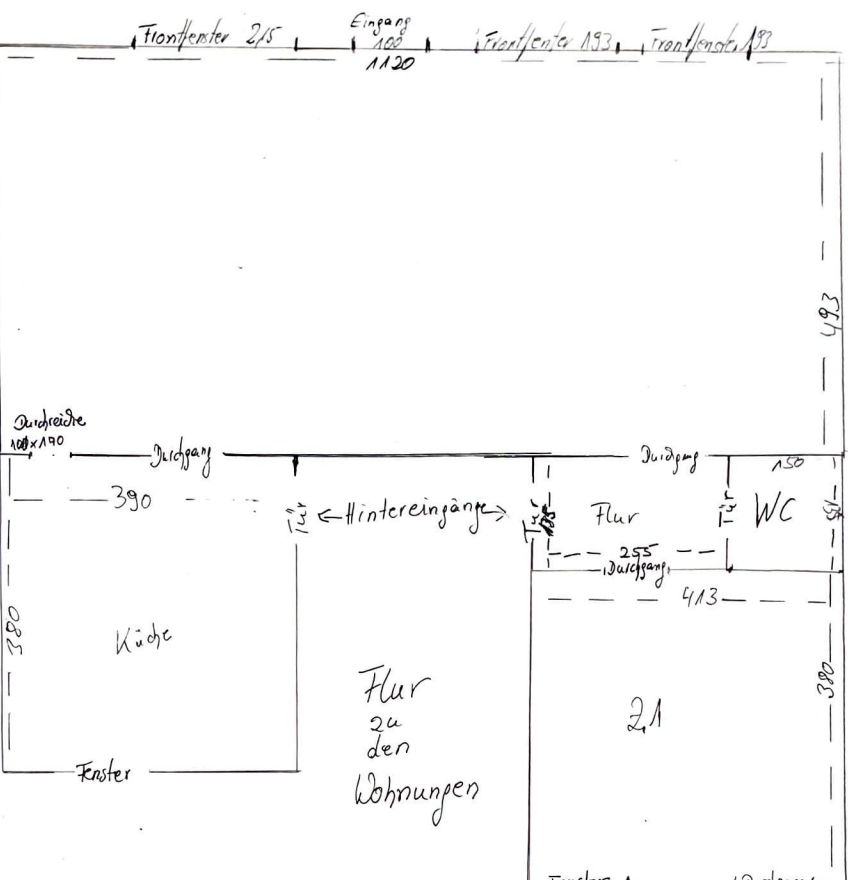

Provinzialstr 51 Laufenleub
45711 Datteln

Fläche gesamt 14140 qm

- Show room 55,22 qm - Höhe 345 m
- Küche 14,82 qm
- WC 2,25 qm
- Flur 3,44 qm
- Zimmer 1 15,69 qm
- Zimmer 2 21,10 qm
- Zimmer 3 21,10 qm
- Zimmer 4 7,80 qm