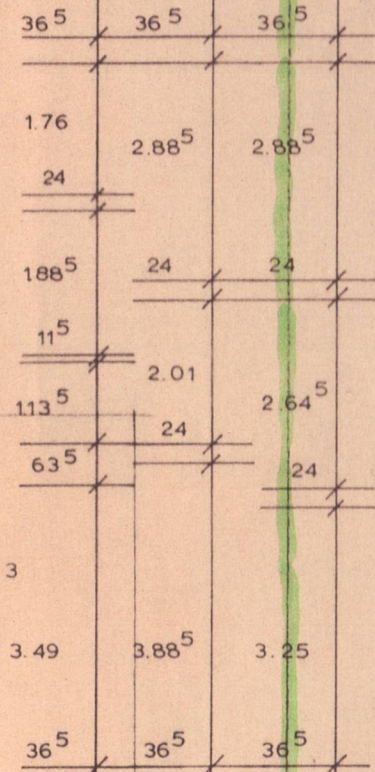

*feierhammernde!
Zweiseitige FBO!*

BEST. GEL. + 0.30

- 0.10

Besser Entlüftung der meist liegenden Räume nach SW 180°

2.00

FIRST

5.00

+ 0.10

ST.PL. 3

- 0.25

ST.PL. 1

2

99