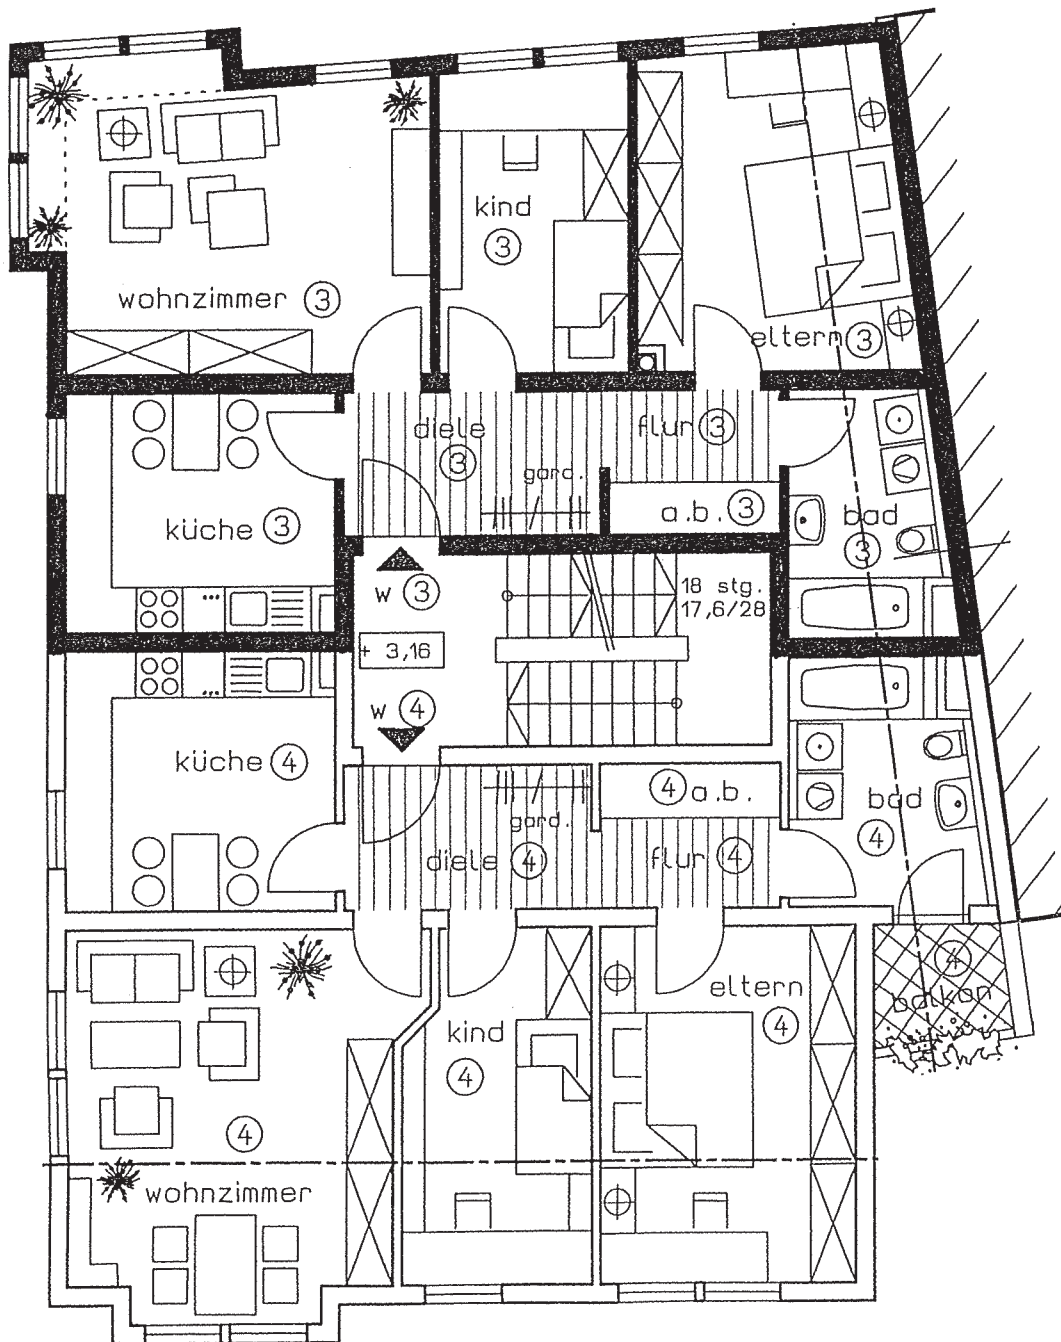

# Plauen, Kasernenstraße 27

1.OG links ✓

3-Zimmerwohnung - 69,25 qm ✓

*leei*