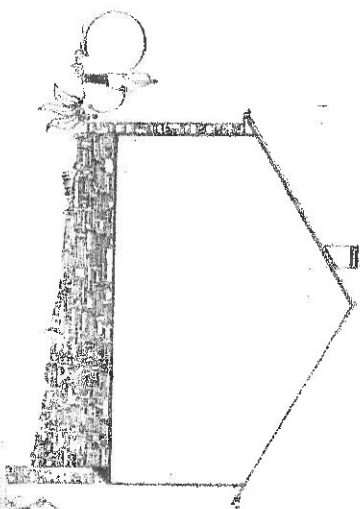

**Beulhauserneubau eines Pfarrhauses  
Kath. Pfarrergemeinschaft**

**südl ost:**

*Fensterbänke  
Fensterbank  
im Inneren*

**südl west:**

**Blatt: 3**

**nr. 1100**

**pl.nr. 33/1**

**skizze**

**Beulhauser**

**architekt:**

OTTO KONZ  
ARCHITECT  
GROSSSTRASSE 10  
D-50001 KÖLN

*Meyer*

**baubeginn  
im sept. 1982**