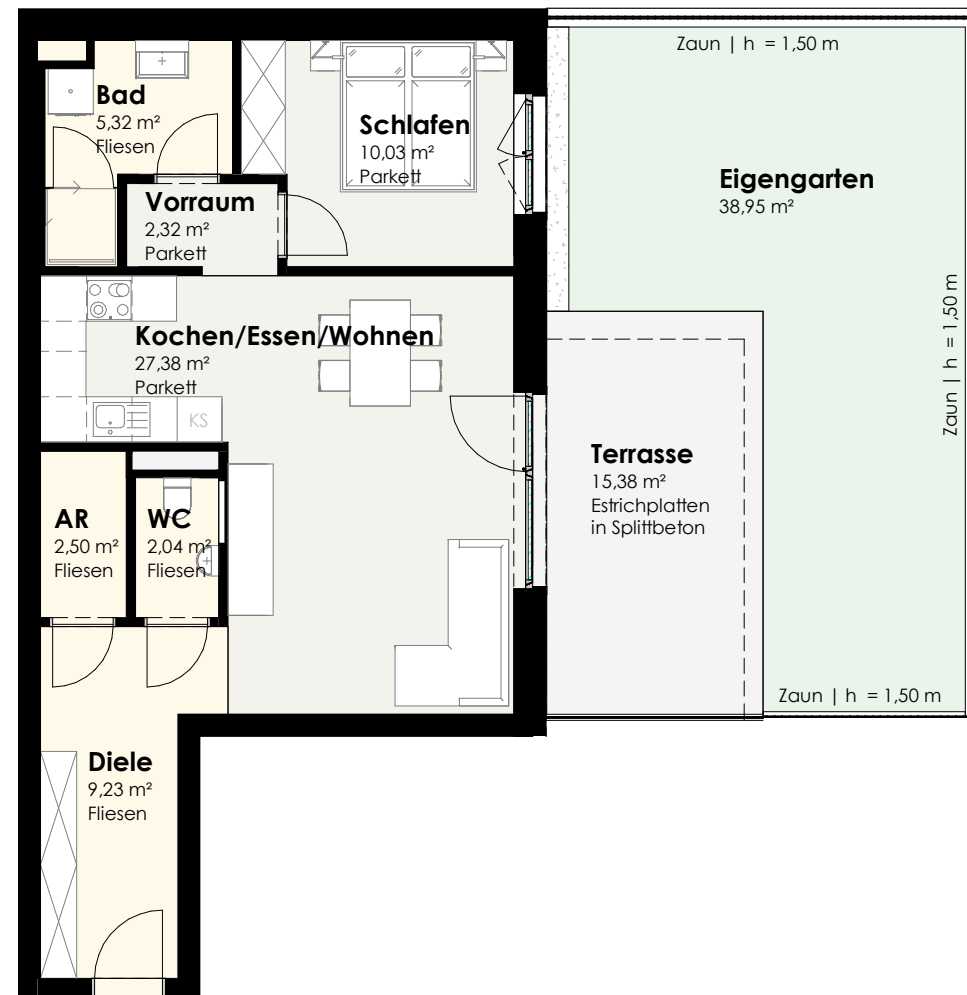

HAUS A - ERDGESCHOSS TOP A03

kein Maßstab

AR	2,50 m ²
Bad	5,32 m ²
Diele	9,23 m ²
Kochen/Essen/Wohnen	27,38 m ²
Schlafen	10,03 m ²
Vorraum	2,32 m ²
WC	2,04 m ²
Summe	58,82 m²

Terrasse	15,38 m ²
Eigengarten	38,95 m ²

ÜBERSICHT (ohne Maßstab)