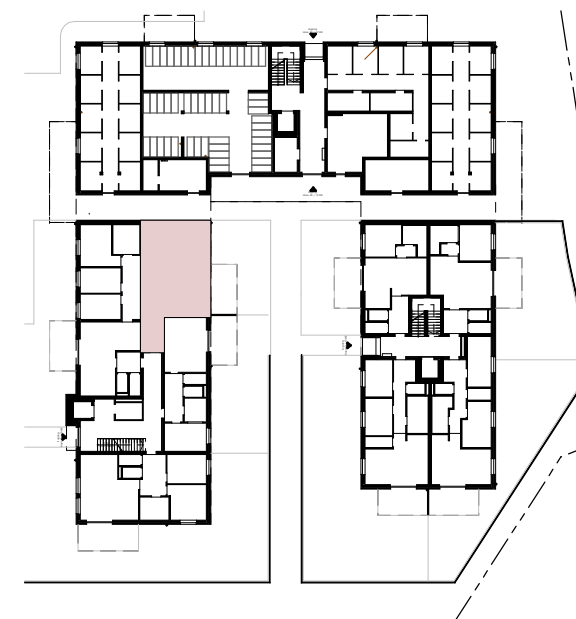

HAUS A - ERDGESCHOSS TOP A03

kein Maßstab

AR	2,50 m ²
Bad	5,32 m ²
Diele	9,23 m ²
Kochen/Essen/Wohnen	27,38 m ²
Schlafen	10,03 m ²
Vorraum	2,32 m ²
WC	2,04 m ²
Summe	58,82 m²

Terrasse	15,38 m ²
Eigengarten	38,95 m ²

ÜBERSICHT (ohne Maßstab)