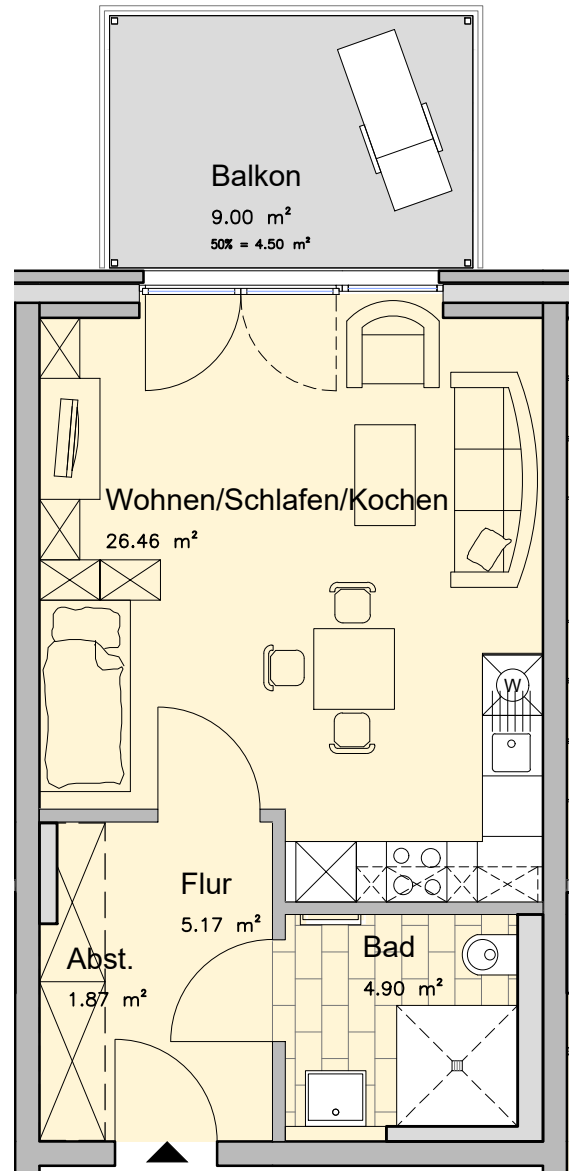

WE 6-5 42,90 m<sup>2</sup>

Lageplan

Büdelsdorf, An der Rauhstedt OG 6 - 5