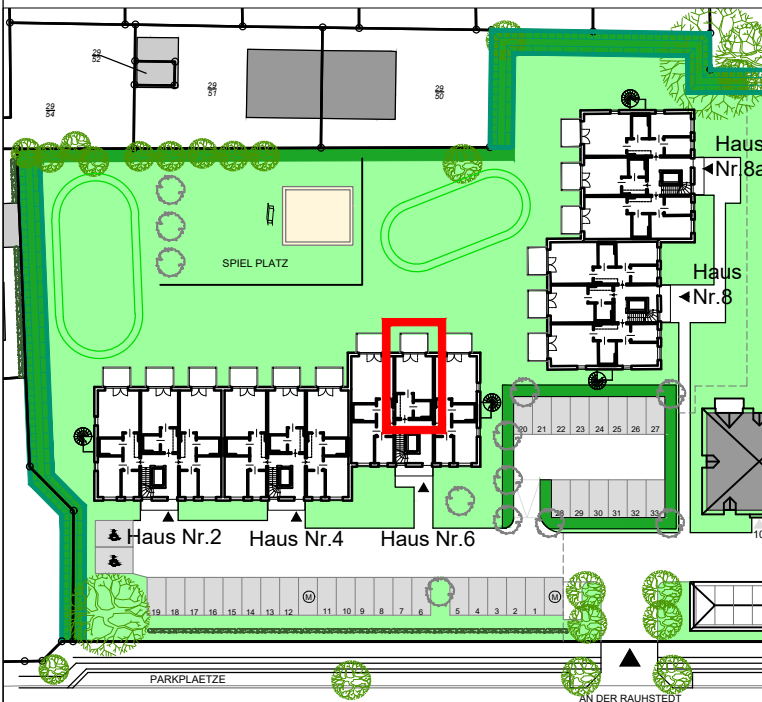

WE 6-5 42,90 m<sup>2</sup>

Lageplan

Büdelsdorf, An der Rauhstedt OG 6 - 5