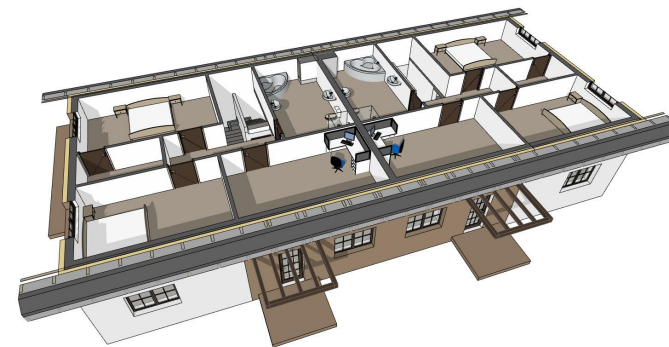

RZUT PODDASZA

ZESTAWIENIE POMIESZCZEN

KONDYGNACJA	NR	NAZWA POMIESZCZENIA	POWIERZCHNIA	POWIERZCHNIA UŻYTKOWA
Poziom +1				
	1.1	KOMUNIKACJA	13,7	12,9
	1.2	ŁAZIENKA	16,9	13,7
	1.3	POKÓJ	17,3	15,2
	1.4	POKÓJ	15,4	12,9
	1.5	GARDEROBA	5,3	4,7
	1.6	POKÓJ	18,8	15,9
			87,4 m²	75,3 m²