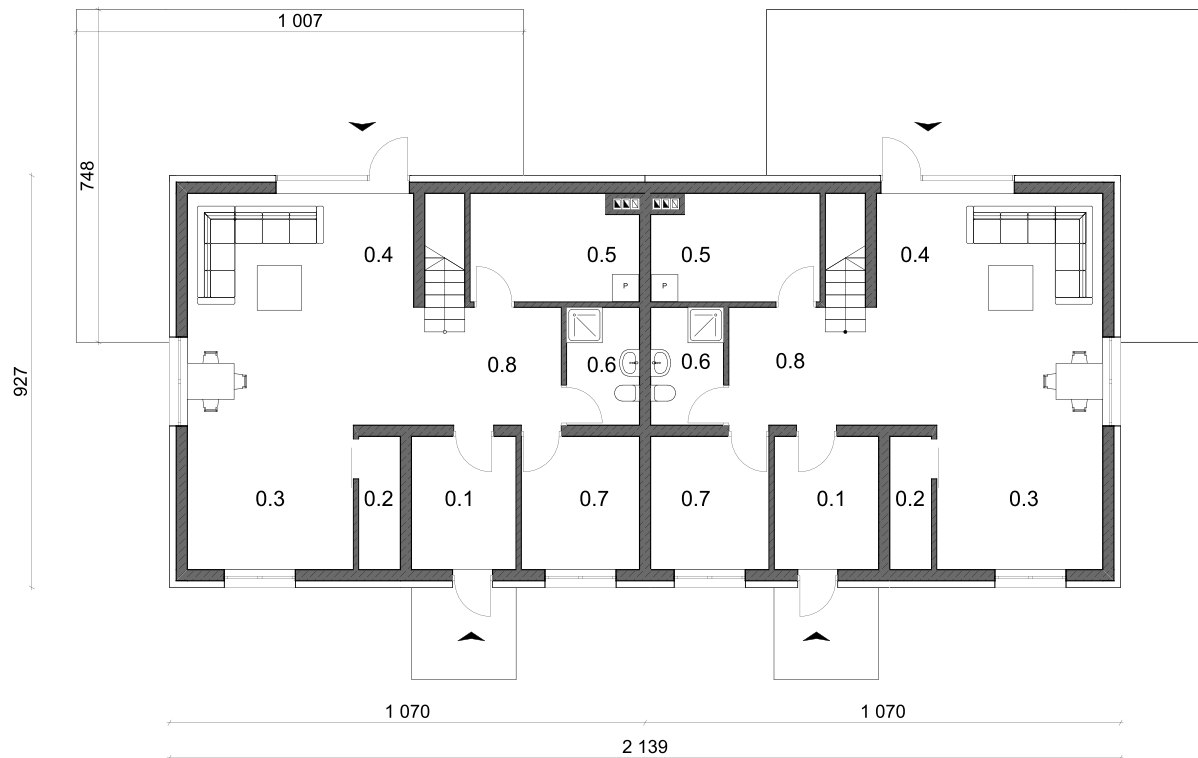

## RZUT PARTERU

ZESTAWIENIE POMIESZCZEŃ			
KONDYGNACJA	NR	NAZWA POMIESZCZENIA	POWIERZCHNIA UŻYTKOWA
Parter	0.1	WIATROLAP	7,1
	0.2	SPIŻARNIA	2,8
	0.3	KUCHNIA	12,1
	0.4	SALON	26,6
	0.5	KOTŁOWNIA + PRALNIA	8,9
	0.6	ŁAZIENKA	4,4
	0.7	GABINET	8,0
	0.8	KOMUNIKACJA	11,1
			<b>81,0 m<sup>2</sup></b>