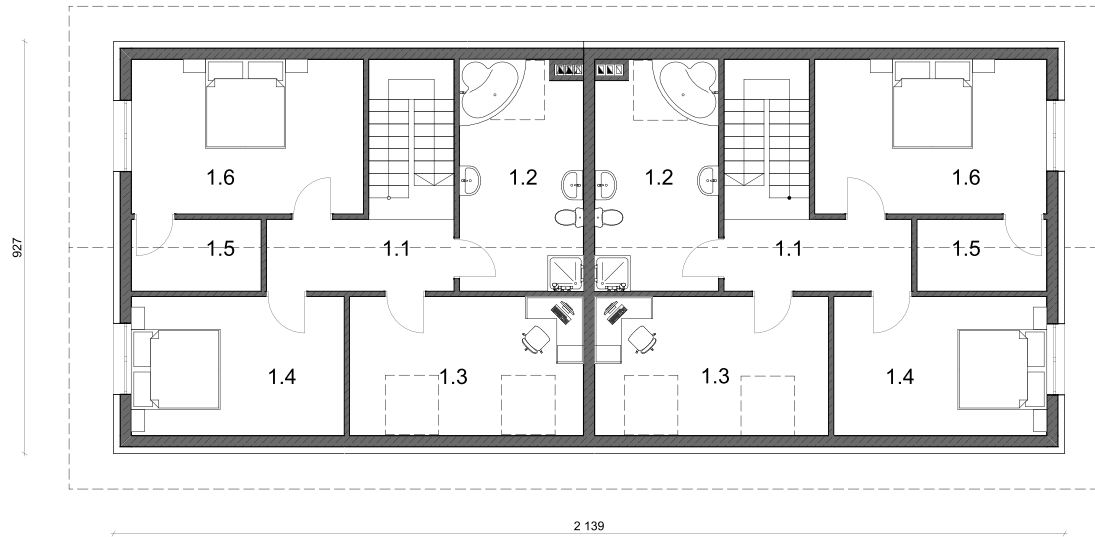

## RZUT PARTERU

ZESTAWIENIE POMIESZCZEŃ			
KONDYGNACJA	NR	NAZWA POMIESZCZENIA	POWIERZCHNIA UŻYTKOWA
Parter	0.1	WIATROLAP	7,1
	0.2	SPIŻARNIA	2,8
	0.3	KUCHNIA	12,1
	0.4	SALON	26,6
	0.5	KOTŁOWNIA + PRALNIA	8,9
	0.6	ŁAZIENKA	4,4
	0.7	GABINET	8,0
	0.8	KOMUNIKACJA	11,1
			<b>81,0 m<sup>2</sup></b>

### ZESTAWIENIE POMIESZCZEN

KONDYGNACJA	NR	NAZWA POMIESZCZENIA	POWIERZCHNIA	POWIERZCHNIA UŻYTKOWA
Poziom +1				
	1.1	KOMUNIKACJA	13,7	12,9
	1.2	ŁAZIENKA	16,9	13,7
	1.3	POKÓJ	17,3	15,2
	1.4	POKÓJ	15,4	12,9
	1.5	GARDEROBA	5,3	4,7
	1.6	POKÓJ	18,8	15,9
			<b>87,4 m<sup>2</sup></b>	<b>75,3 m<sup>2</sup></b>