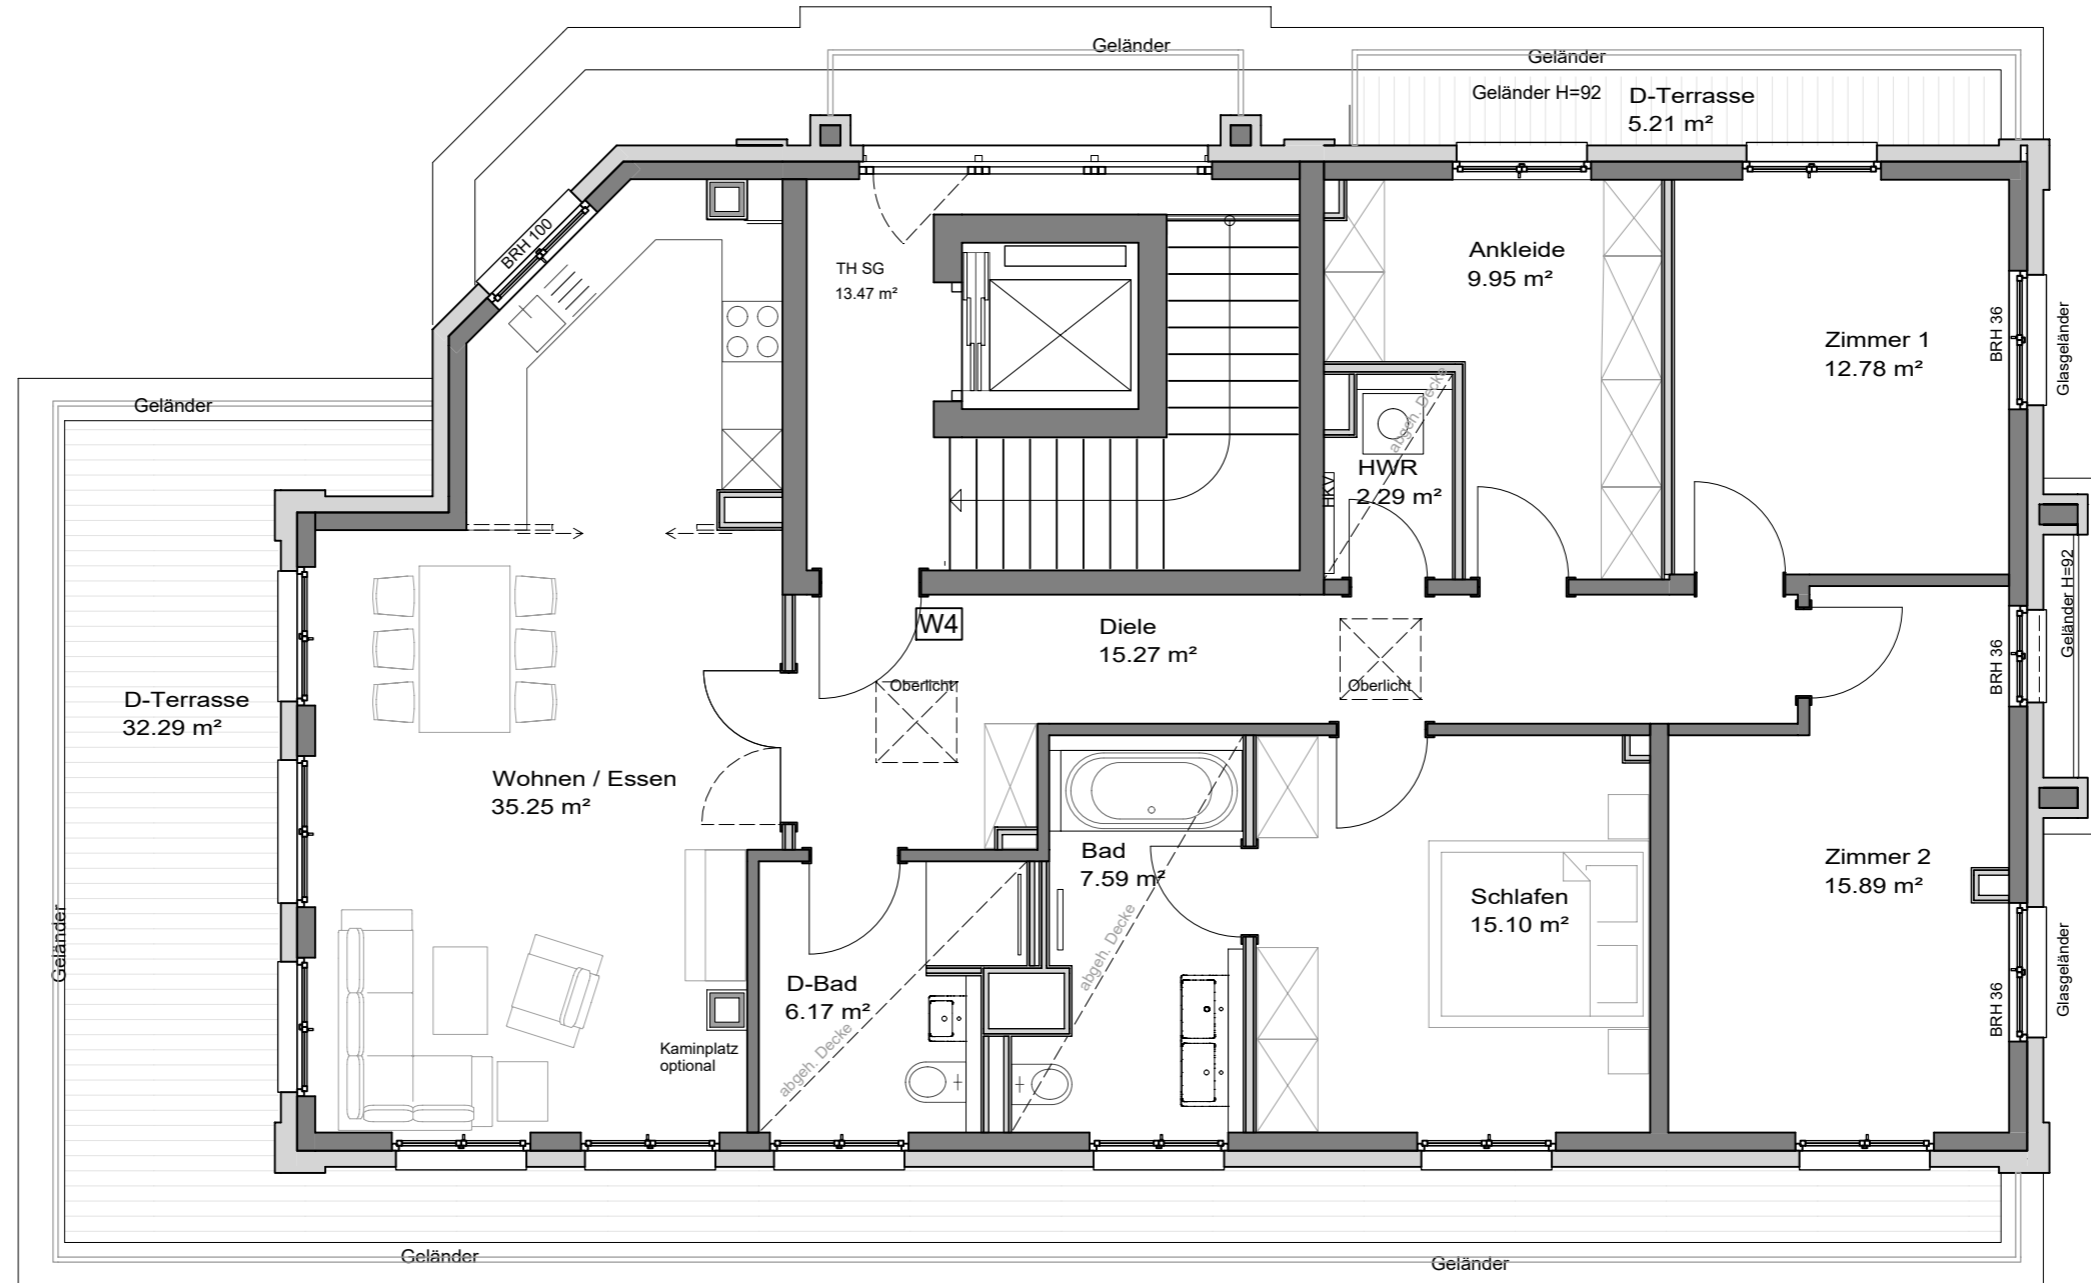

# Stadtvilla Stauffenbergstraße 7

1 m 1 m 1 m

Stand : 12.11.2024

**Wohnung 4**

Staffelgeschoss

Wohnfläche gem. WoFIVO: 139,03 m<sup>2</sup>  
(Balkon/Dachterrasse zu 50%)

nutzbare Wohnfläche: 157,77 m<sup>2</sup>

Maßstab 1:75