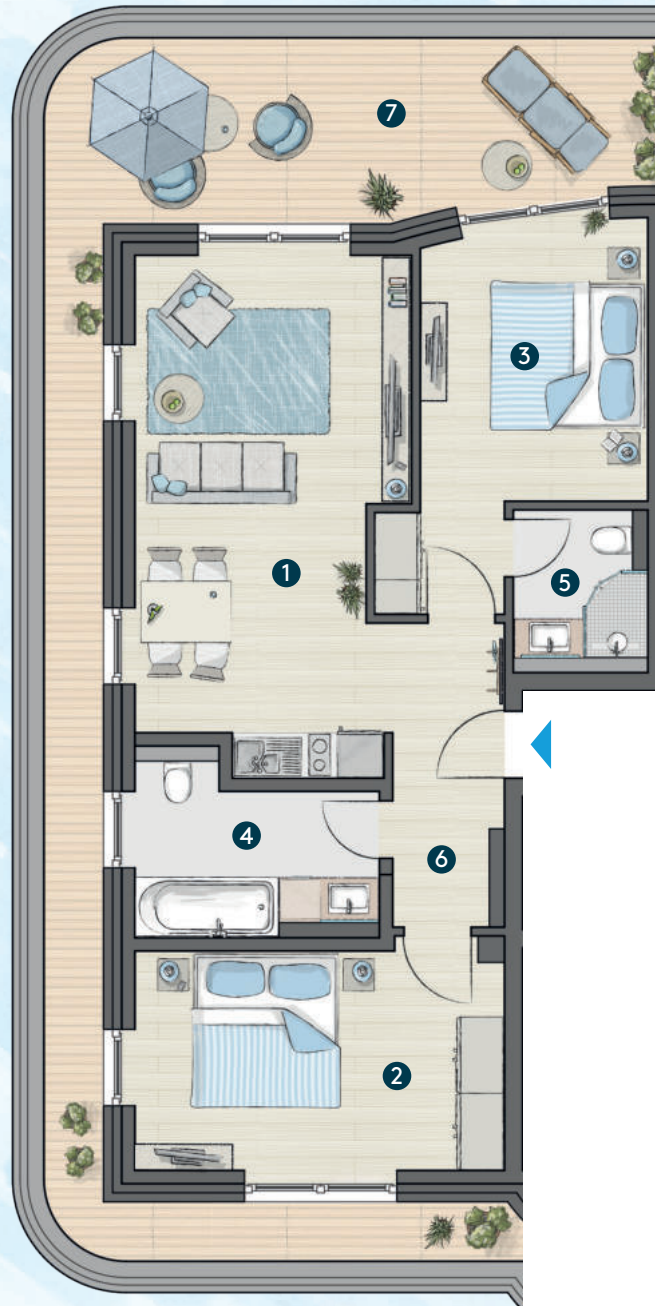

YACHTHAFEN BARTH

RESORT BY RELAMARE

HAUS 7, AP. 33 STAFFELGESCHOSS 3 ZIMMER

①	Wohnen	23,1 m²
②	Schlafen 1	15,7 m²
③	Schlafen 2	13,6 m²
④	Bad 1	7,2 m²
⑤	Bad 2	3,4 m²
⑥	Flur	5,6 m²
⑦	Dachterrasse	32,6 m²
Wohnfläche gesamt		101,3 m²

Die Darstellungen sind nur beispielhaft und geben die endgültige Bauausführung nicht wieder. Die Zeichnung erhebt insoweit keinen Anspruch auf Vollständigkeit und Richtigkeit. Änderungen können sich aufgrund von Planungsänderungen oder behördlichen Auflagen ergeben. Dargestelltes Mobiliar gehört nicht zum Kaufgegenstand.

5m