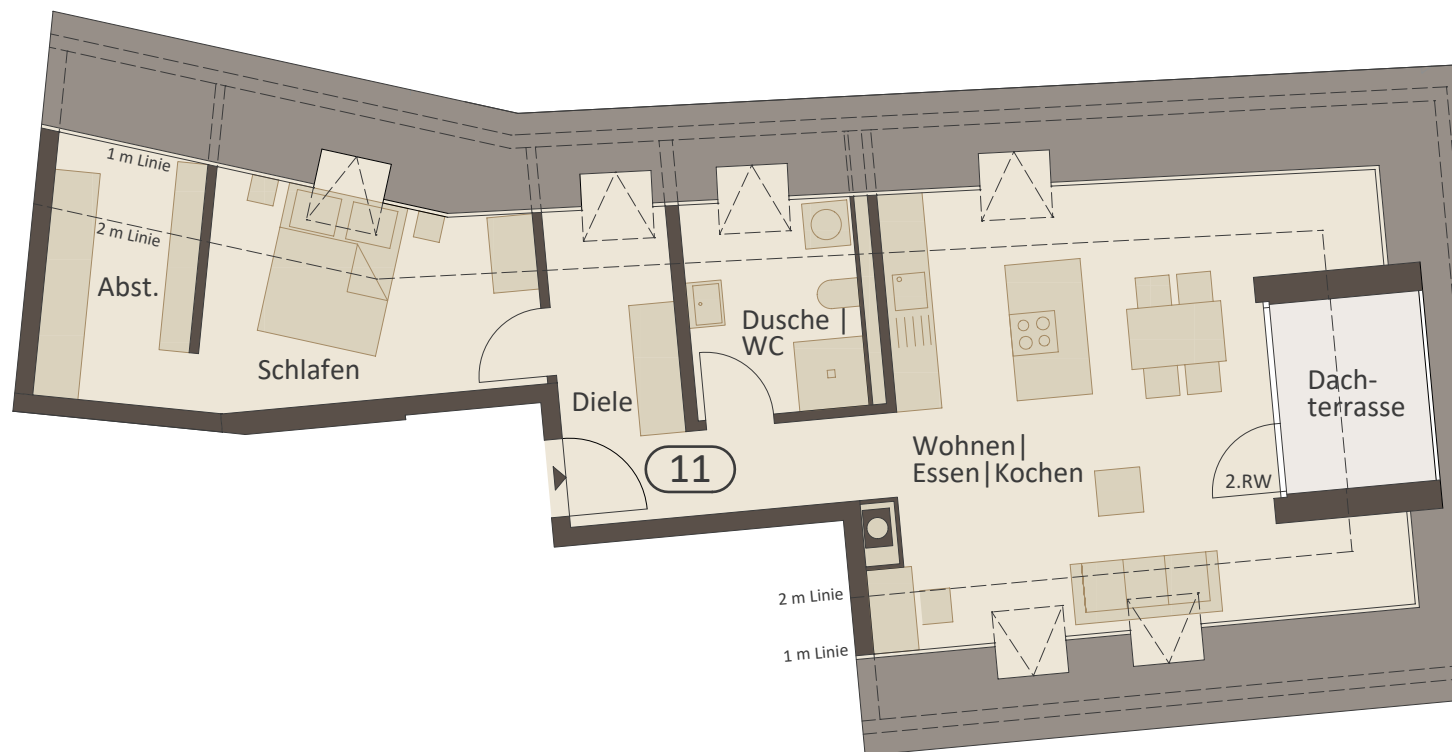

Wohnung 11 Dachgeschoss

2-Zimmer-Wohnung

Wohnen Essen Kochen	ca	27,9 m ²
Diele	ca	9,2 m ²
Schlafen	ca	9,9 m ²
Dusche WC	ca	5,5 m ²
Abst.	ca	5,7 m ²
Dachterrasse 1/2	ca	2,4 m ²

Wohnfläche ca 60,6 m²