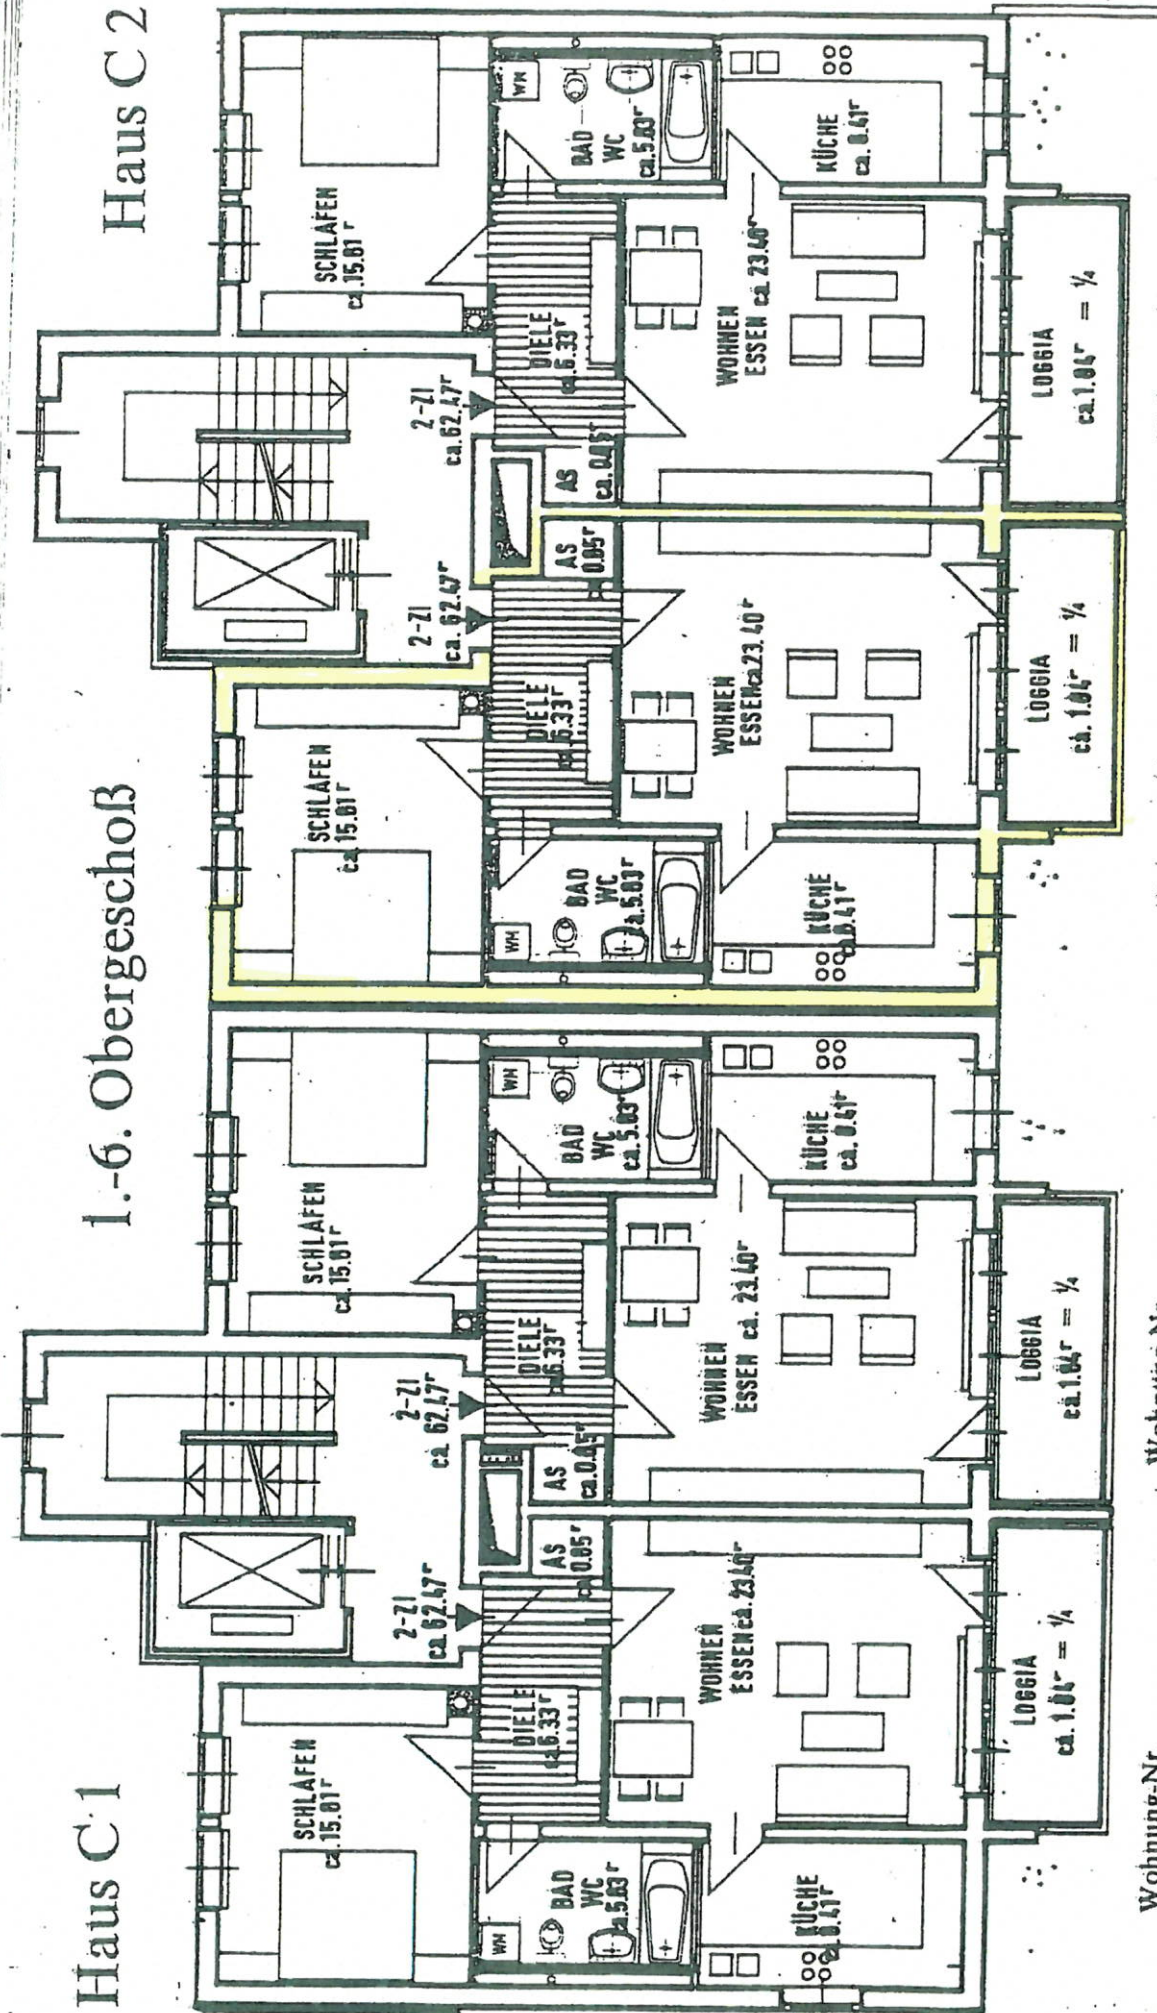

# Haus C 1

# 1.-6. Obergeschoß

# Haus C 2

Wohnung-Nr.  
C 1 -19/21/23/25/27/29/  
2-Zimmer-West  
62,57 qm Wohnfläche

Wohnung-Nr.  
C 1 -20/22/24/26/28/30  
2-Zimmer-Ost  
62,47 qm Wohnfläche

Wohnung-Nr.  
C 2 -31/33/35/37/39/41  
2-Zimmer-West  
62,47 qm Wohnfläche

Wohnung-Nr.  
C 2 -32/34/36/38/40/42  
2-Zimmer-Ost  
62,47 qm Wohnfläche