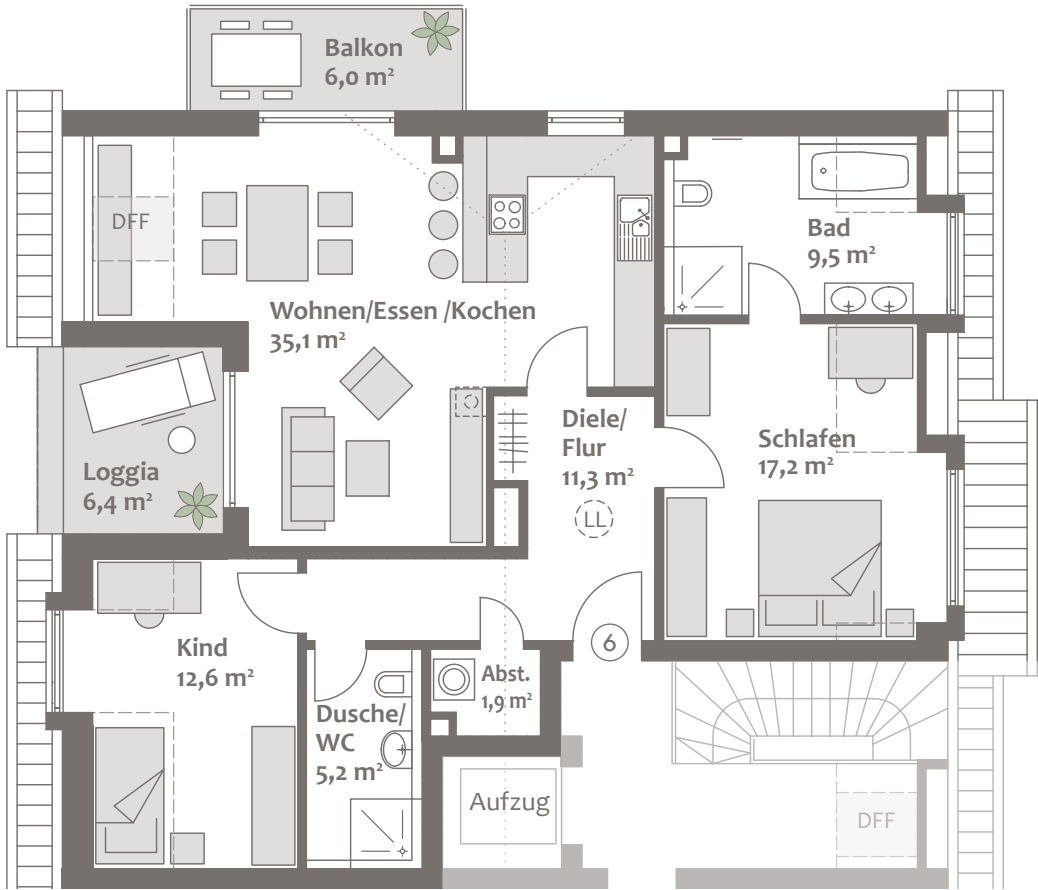

3 ZIMMER

DACHGESCHOSS

DACHGESCHOSS	WFL. M ²	W/NFL. M ²
Wohnen/Essen/Kochen	35,1	35,1
Bad	9,5	9,5
Schlafen	17,2	17,2
Diele/Flur	11,3	11,3
Abstellraum	1,9	1,9
Dusche/WC	5,2	5,2
Kind	12,6	12,6
	92,8	92,8
UNTERGESCHOSS	WFL. M ²	W/NFL. M ²
Keller		7,5
Summe	92,8	100,3
Putzabzug 1,5 %	-1,4	-1,5
Loggia (zu 1/2)	3,2	6,4
Balkon (zu 1/2)	3,0	6,0
Gesamte Wohnfläche	97,6	
Gesamte Wohn-/Nutzfläche		111,2

DACHGESCHOSS

DFP = Dachflächenfenster
LL = Lichtlinse

UNTERGESCHOSS