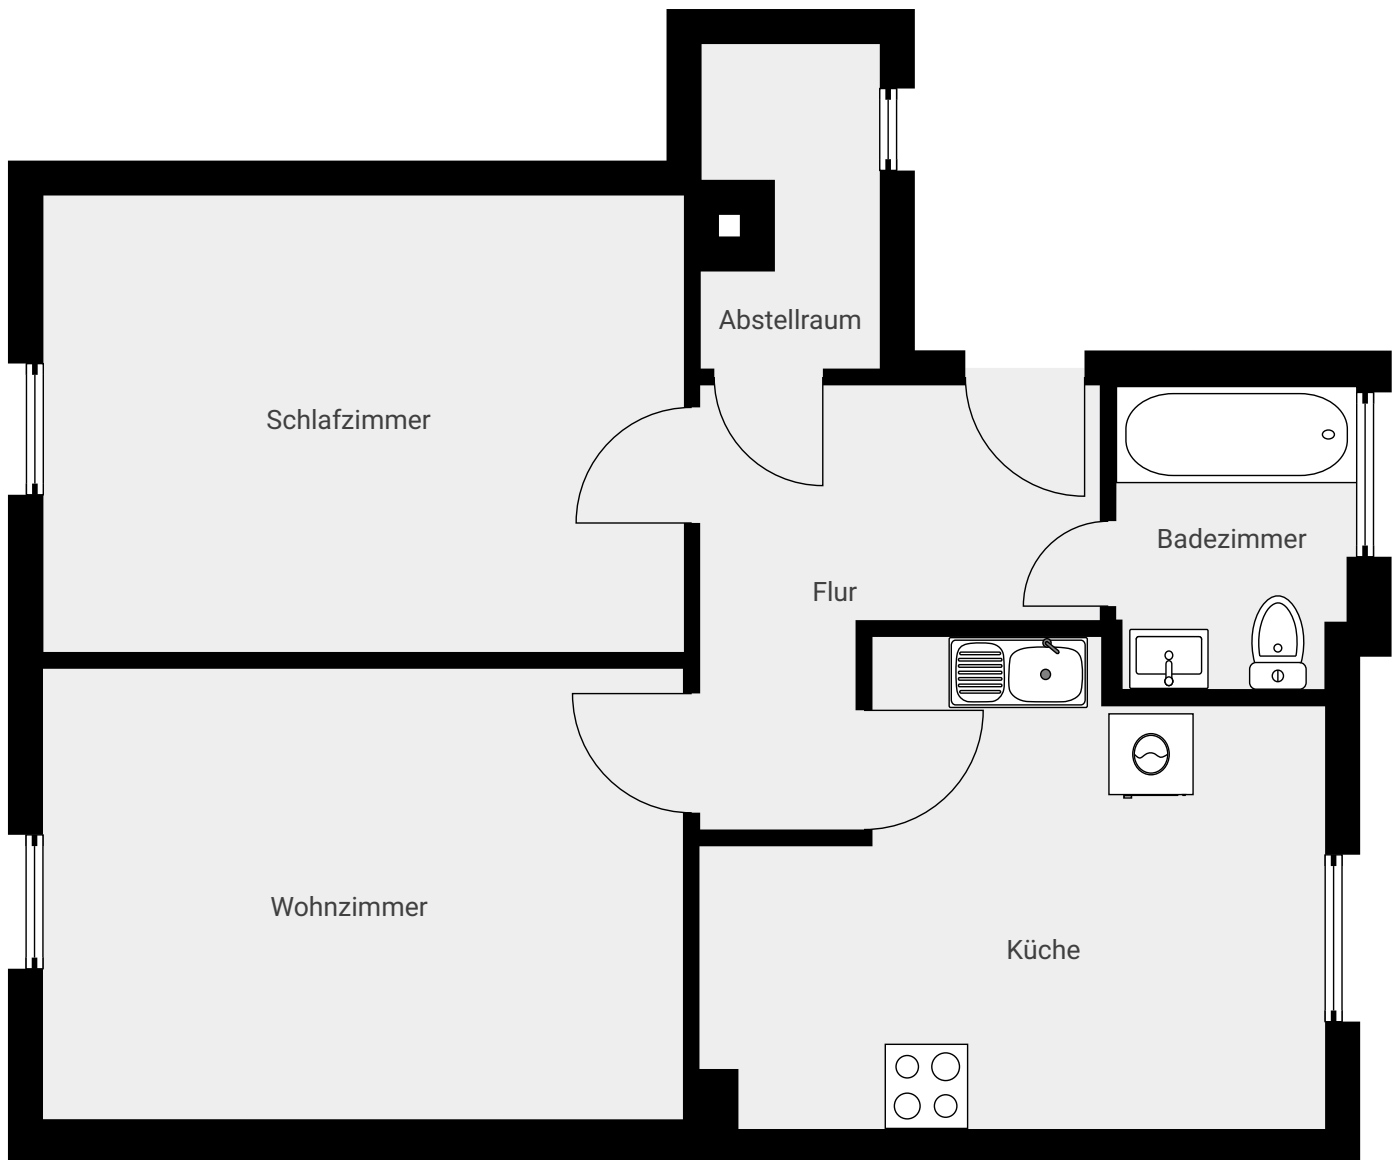

Grundriss, Straßburger Str. 2, 2.OG links

Straßburger Straße 2, 90443 Nürnberg, Bayern, DE

ETAGEN: 1

▼ 2. Stock

Hinweis:
Dieser Grundriss dient ausschließlich der unverbindlichen Veranschaulichung und stellt keine verbindliche Grundlage für Flächenberechnungen oder Maßangaben dar. Alle dargestellten Raumaufteilungen, Größenverhältnisse und Flächenangaben sind circa Werte und können von den tatsächlichen Gegebenheiten abweichen. Für die Richtigkeit und Vollständigkeit der Informationen wird keine Gewähr übernommen. Änderungen und Irrtümer vorbehalten.