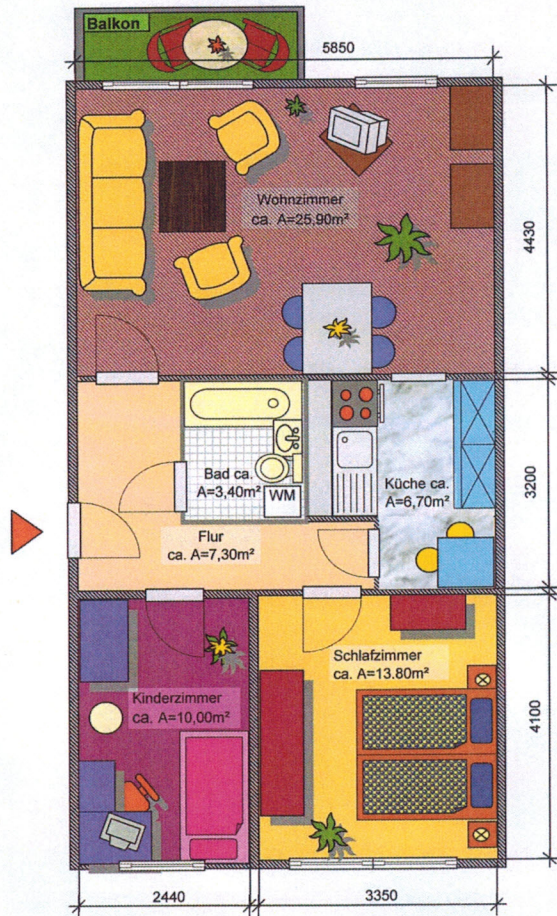

Ihre neue Adresse: 3-Raum-Wohnung Heinrich-Mauersberger-Ring 17 / 15

| | | | | | |
|--------------|----------------------|-------|---------------------|-----------------------------|---------------------|
| Wohnzimmer | 25,90 m ² | Küche | 6,70 m ² | Balkon | 1,95 m ² |
| Schlafzimmer | 13,80 m ² | Bad | 3,40 m ² | Fläche gesamt: | |
| Kinderzimmer | 10,00 m ² | Flur | 7,30 m ² | ca. 69 m² | |

Alle Maße sind ca.-Maße!