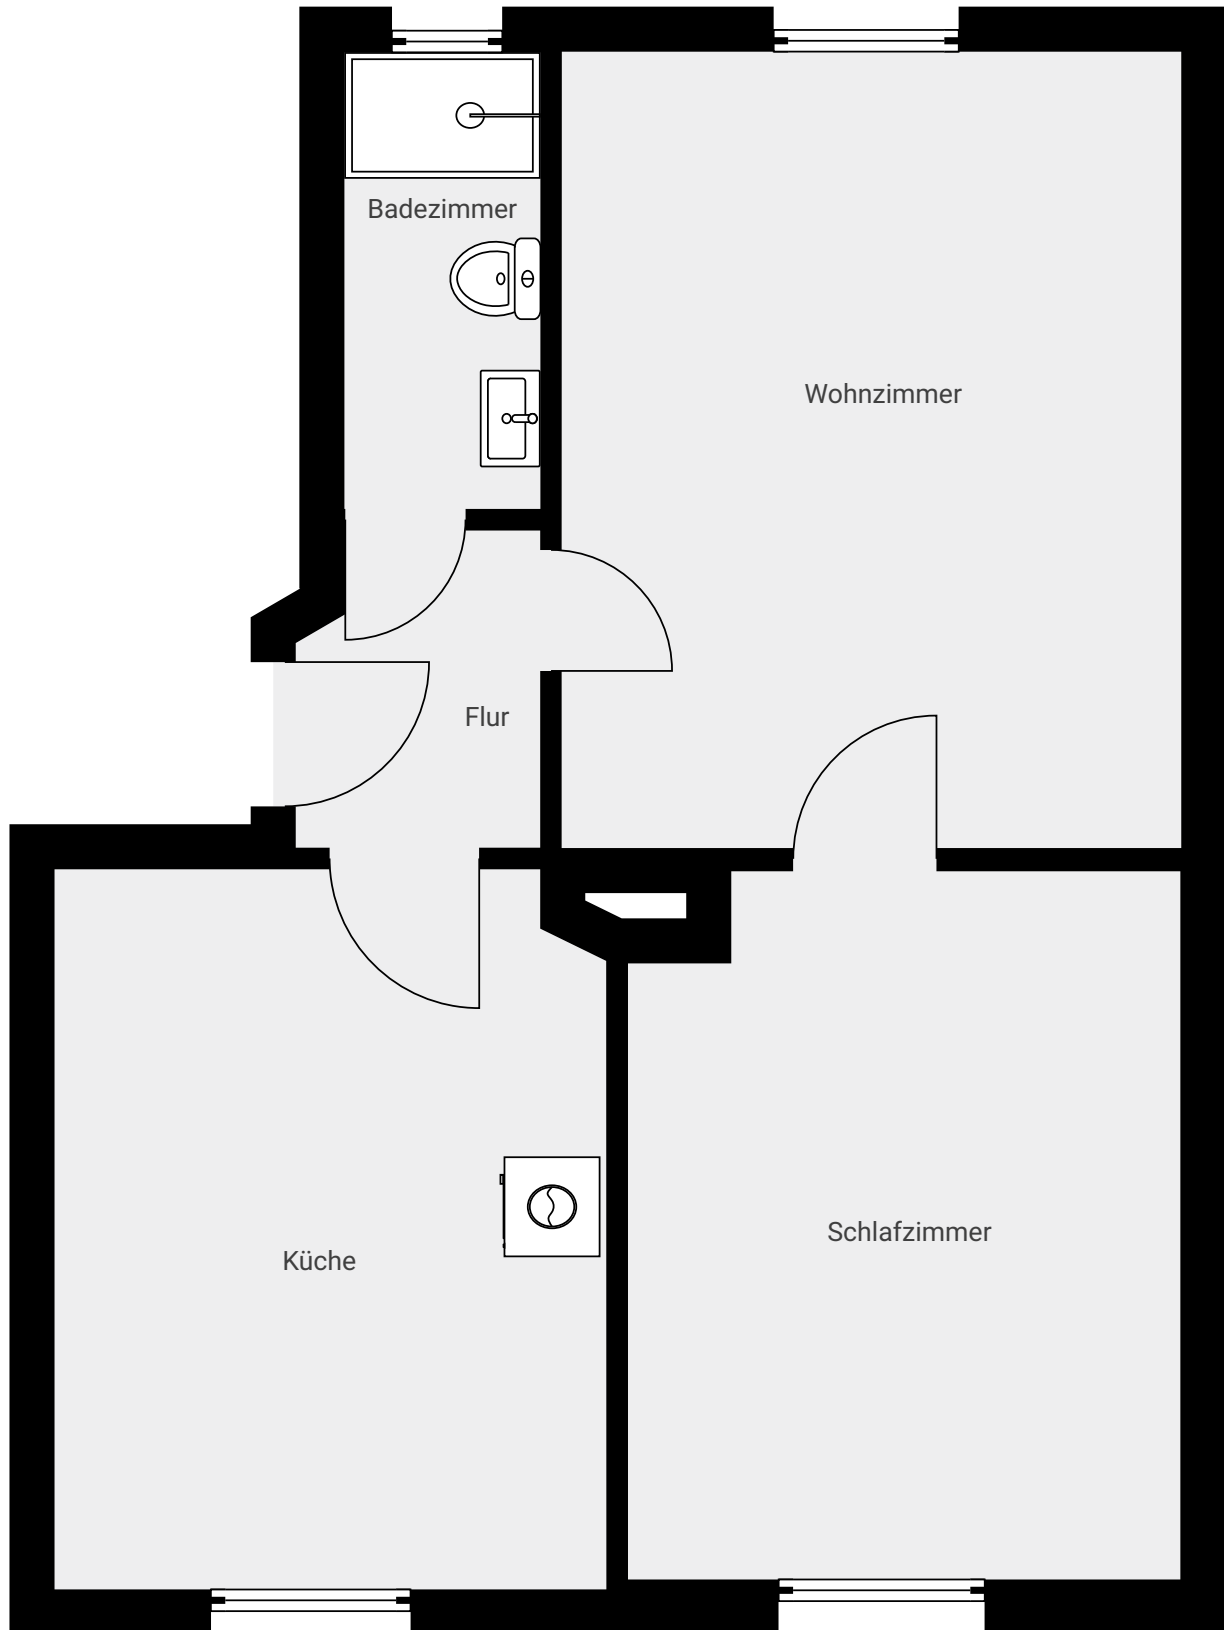

# Grundriss, Lotzestr. 9, EG links, 38/7/49

Lotzestraße 9, 90443 Nürnberg, Bayern, DE  
ETAGEN: 1 • RÄUME: 5

## ▼ Erdgeschoss

RÄUME: 5

Hinweis:  
Dieser Grundriss dient ausschließlich der unverbindlichen Veranschaulichung und stellt keine verbindliche Grundlage für Flächenberechnungen oder Maßangaben dar. Alle dargestellten Raumaufteilungen, Größenverhältnisse und Flächenangaben sind circa Werte und können von den tatsächlichen Gegebenheiten abweichen. Für die Richtigkeit und Vollständigkeit der Informationen wird keine Gewähr übernommen. Änderungen und Irrtümer vorbehalten.