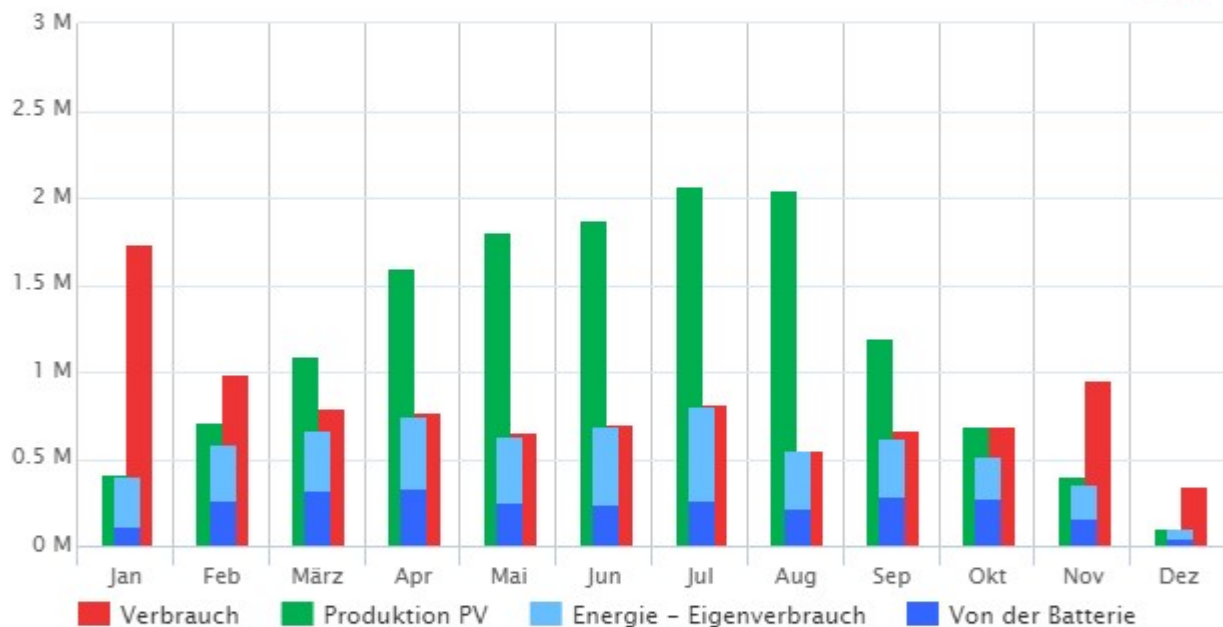

Leistung und Energieertrag

Tag Woche Monat Rechnungszyklus **Jahr**

01.01.2024 - 31.12.2024

Wh solaredge

2024

◀ Vorjahr | Nächstes Jahr ▶