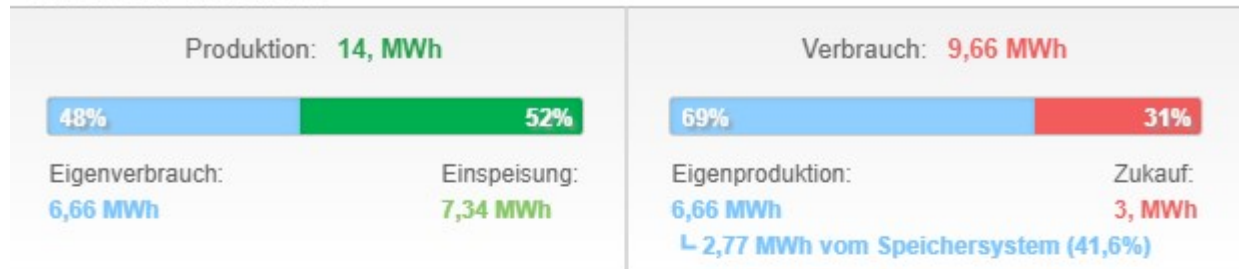

Leistung und Energieertrag

Tag Woche Monat Rechnungszyklus **Jahr**

01.01.2024 - 31.12.2024

Wh solaredge

2024

◀ Vorjahr | Nächstes Jahr ▶