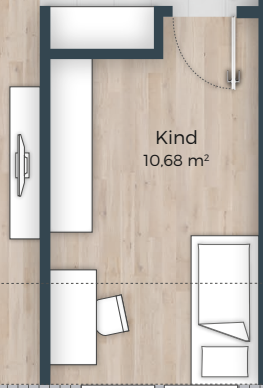

1.0 m

2.0 m

2.0 m

1.0 m

Schlafen
13.77 m²

Bad
6.26 m²

WC
2.05 m²

Wohnen / Essen / Kochen
43.69 m²

Diele
4.20 m²

Kind
10.68 m²

Loggia
5.11 m²