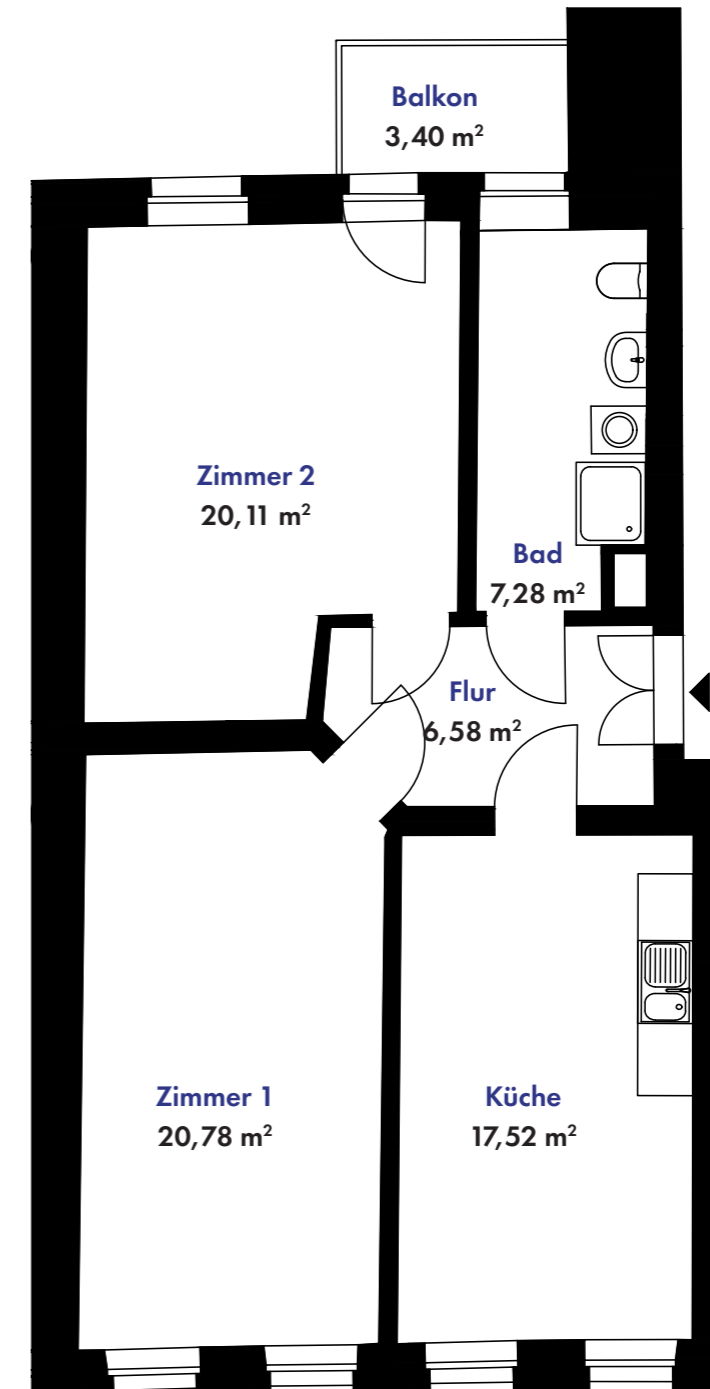

WE 05

COMENIUSSTRASSE 24
04315 LEIPZIG

2-Zimmer-Wohnung

2. OG RECHTS, CA. 73,97 m²

Die Balkone/Terrassen/Loggien werden zu 50% in die Wohnfläche eingerechnet.