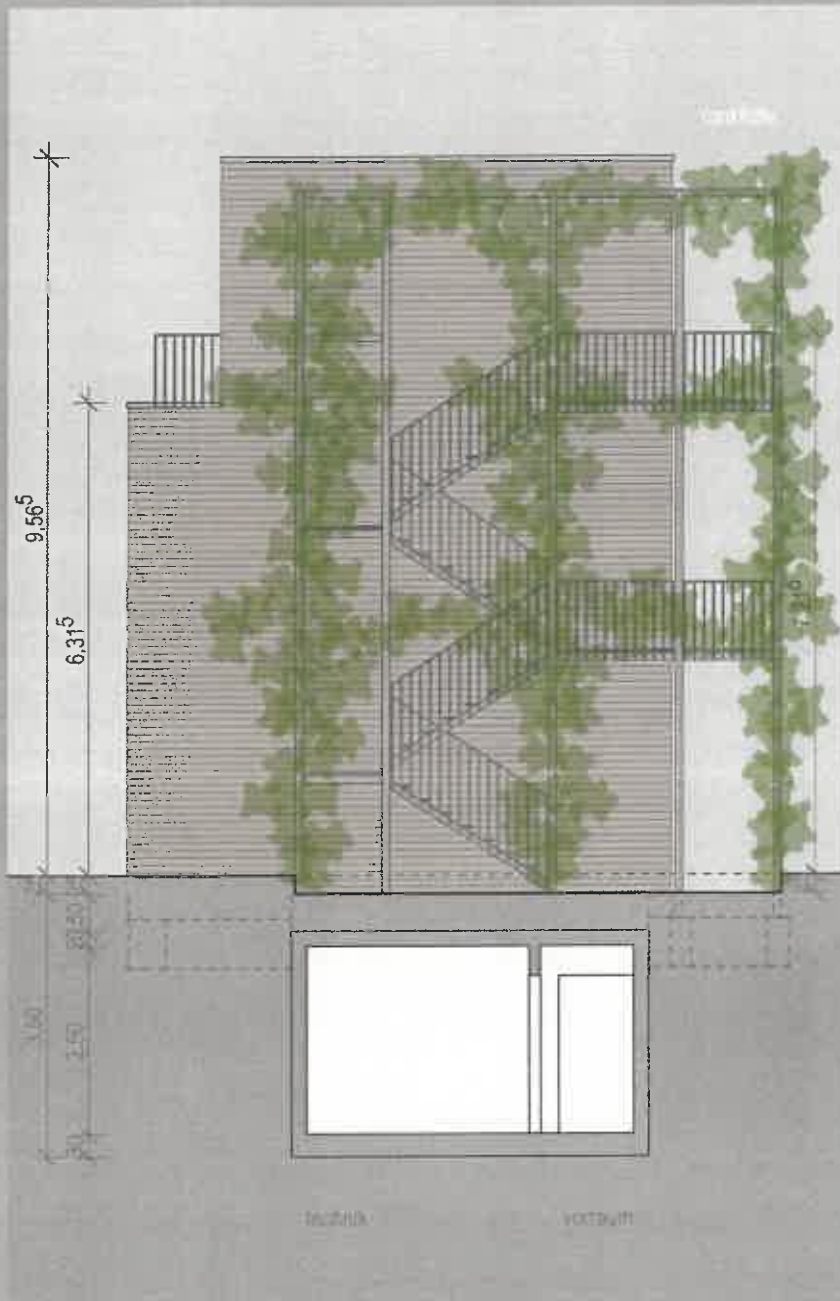

Schnitt B1-B1

Schnitt D1-D1

Planungsbüro

RaumKonzept
Martin Senger
Brüelstrasse 26
78462 Konstanz
T 0176-649 120 60
F 07531-93 648 95

Bauherrschaft

Familie Straub
i. V. Christoph Straub
Buchnerstrasse 12
78464 Konstanz
T 07531-99 18 11
M 0175-522 80 02