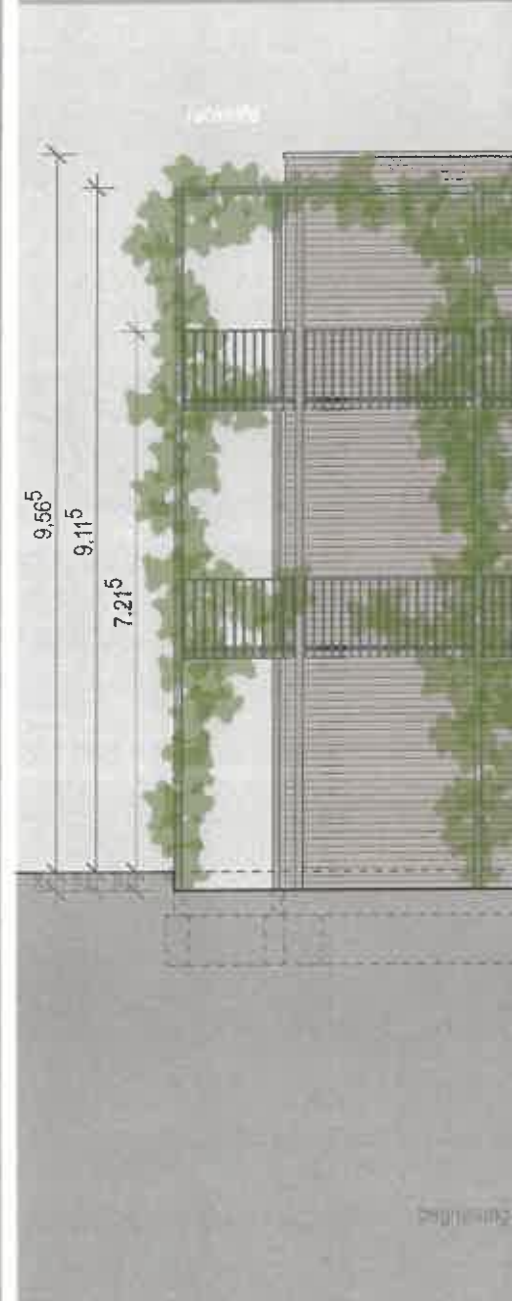

Schnitt B1-B1

Schnitt D1-D1

Planungsbüro

RaumKonzept
Martin Senger
Brüelstrasse 26
78462 Konstanz
T 0176-649 120 60
F 07531-93 648 95

Bauherrschaft

Familie Straub
i. V. Christoph Straub
Buchnerstrasse 12
78464 Konstanz
T 07531-99 18 11
M 0175-522 80 02