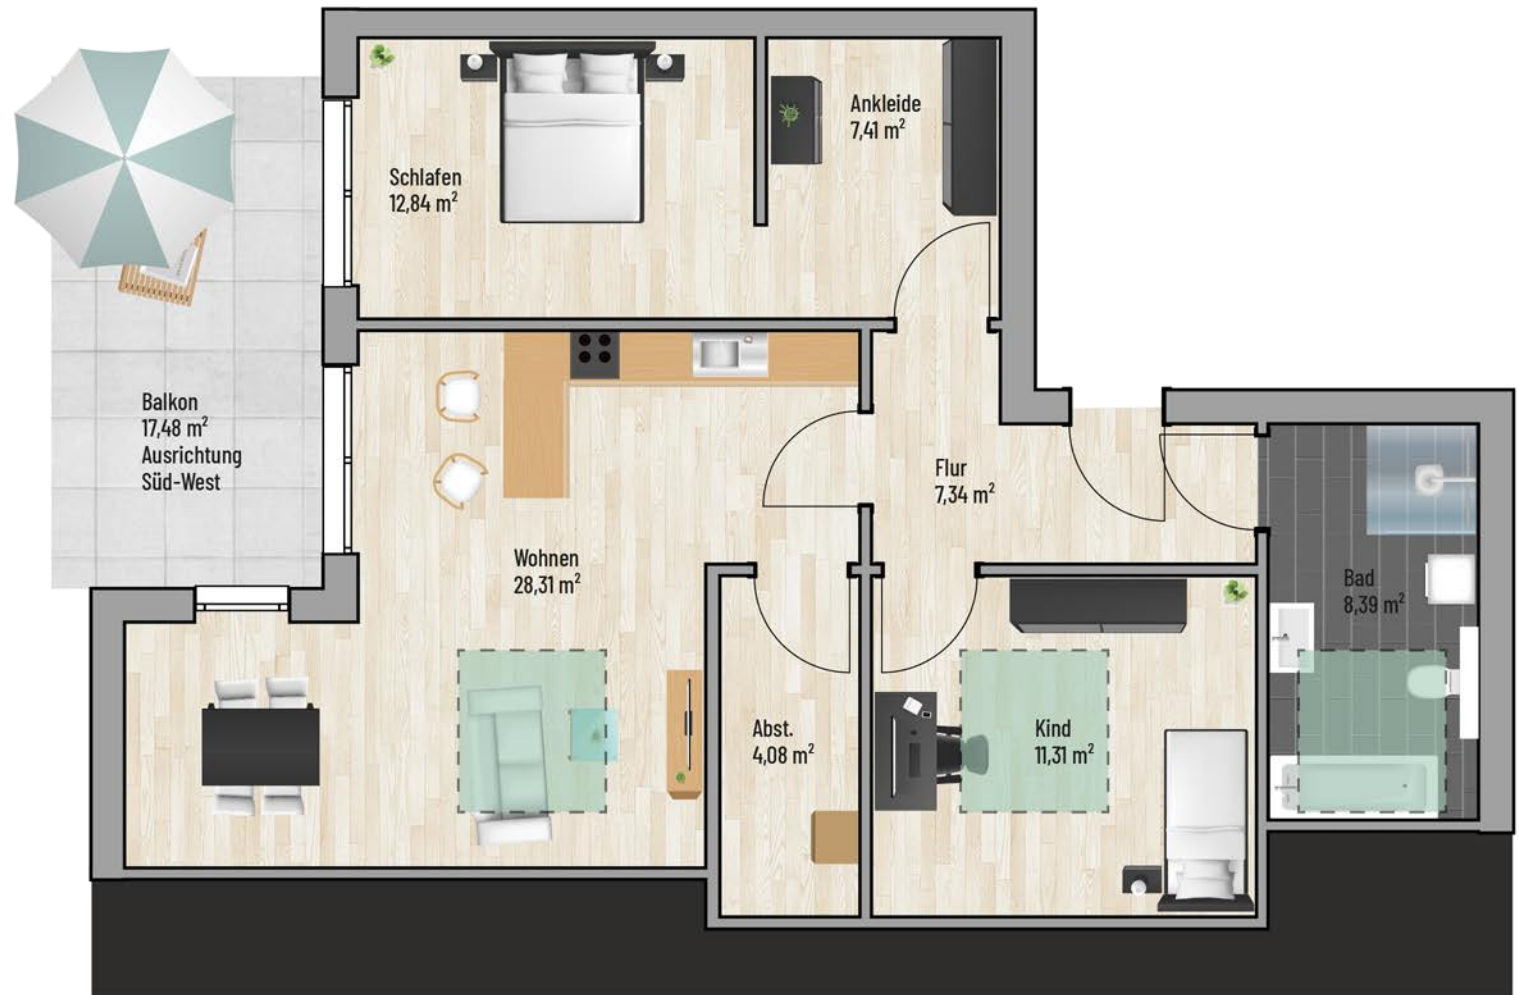

## DACHGESCHOSS - WOHNUNG

3-Zimmer (mit Balkon) | Wohnfläche 88,51 m<sup>2</sup>

Raum	m <sup>2</sup>
Abst.	4,08
Ankleide	7,41
Bad	8,39
Balkon	8,74
Flur	7,43
Kind	11,31
Schlafen	12,84
Wohnen	28,31
<b>Gesamt:</b>	<b>88,51 m<sup>2</sup></b>

Bei den Maßen handelt es sich um ca. Maßangaben. Die Möbel, Küchen und Sanitärobjekte sind ausschließlich Beispiele und nicht rechtsverbindlich.