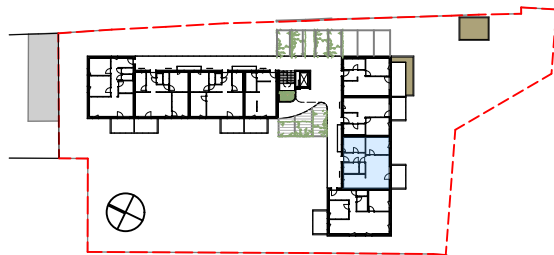

**Neubau Wohnanlage
Hygge Wels Neustadt**

Die dargestellte Einrichtung bzw.
Möblierung ist beispielhaft.

**TOP B2.3****3-Zimmer Wohnung**

Wohnnutzfl.	68,38m ²
Balkon	10,00m ²
Kellerabteil	3,38m ²