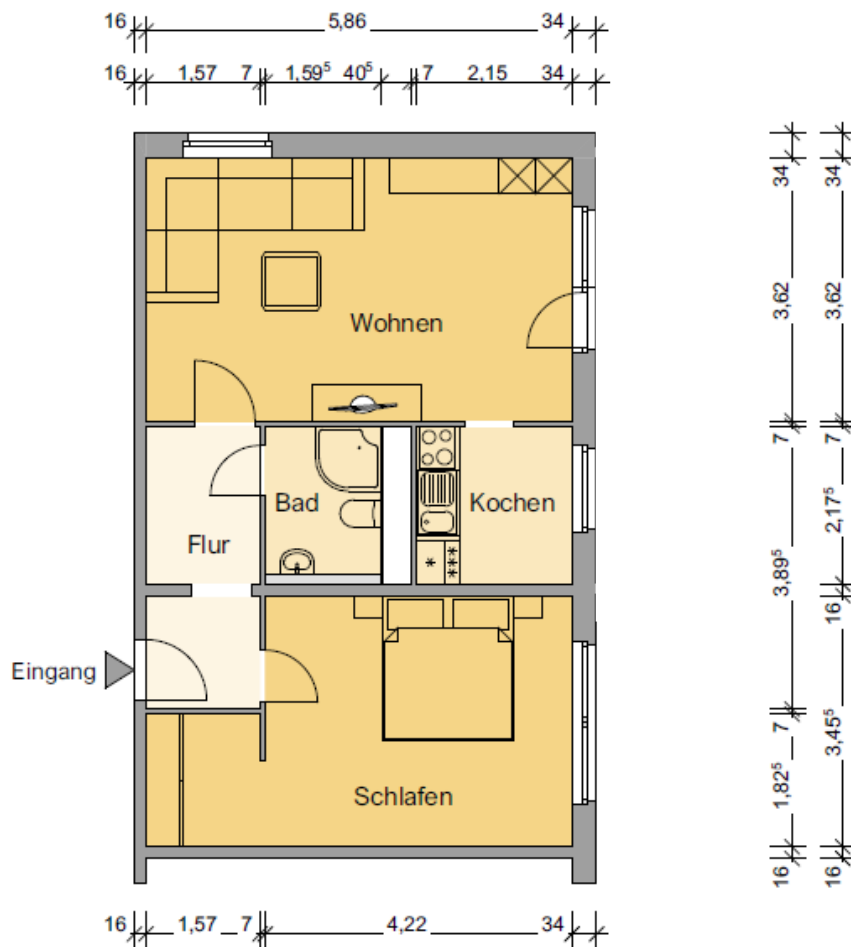

## 2 - Raum - Wohnung links

15236 Frankfurt (Oder)

**Wohnfläche: ca. 56 m<sup>2</sup>**

Bei der Angabe der Wohnfläche handelt es sich um einen unverbindlichen ca. Wert. Für die Richtigkeit dieser Angaben wird keine Gewähr übernommen. Sie dient lediglich der ersten Information und erhebt keinen Anspruch auf Richtigkeit oder Vollständigkeit.