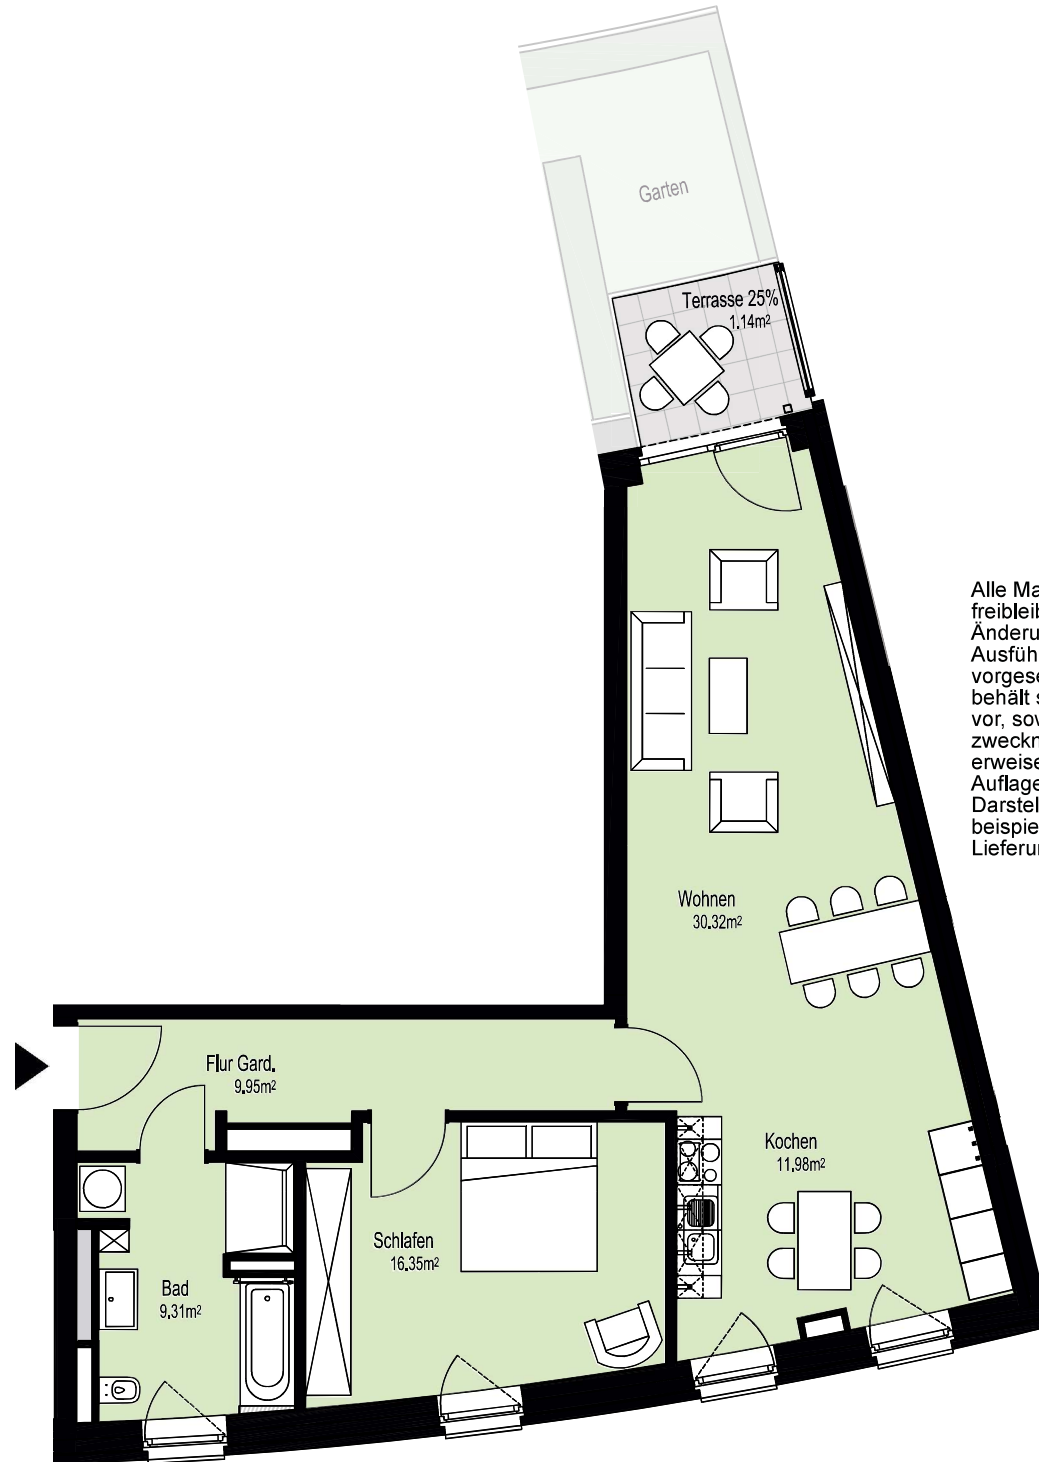

Am grünen Bogen

Rundum Zuhause

Rosalind-Franklin-Allee 38 (Haus-2)
EG - Rechts 1556/0015 (2-Zimmer)

Flächenaufstellung:

Flur Gard.	9,95 m ²
Wohnen	30,32 m ²
Schlafen	16,35 m ²
Bad	9,31 m ²
Kochen	11,98 m ²
Terrasse 25% angerechnet	1,14 m ²
Gesamt	79,05 m²

Rosalind-Franklin-Allee

Alle Maße und Angaben sind freibleibend und unverbindlich. Änderungen in der Planung, Ausführungsart und den vorgesehenen Baustoffen behält sich der Auftraggeber vor, soweit sie sich als zweckmäßig oder notwendig erweisen oder auf behördlichen Auflagen beruhen. Die Darstellung der Möblierung ist beispielhaft und nicht im Lieferumfang enthalten.