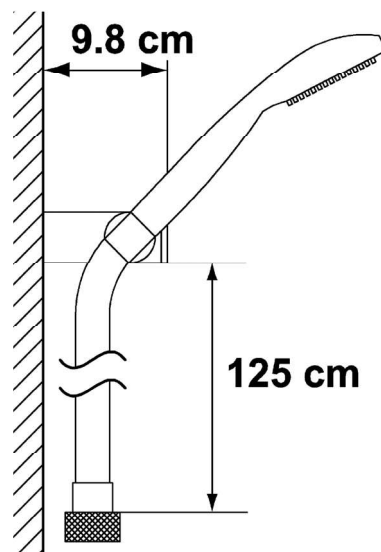

Installationen
kwanz
WR.NEUSTADT, FISCHAUERG. 221
Tel.: 02622 / 26279 u. 21447

PRODUKTKATALOG
VARIO BAU/ZELTWEG, LINDERWALDSIEDLUNG

BADEWANNEN-ANLAGE:

ALVA AQUA Badewanne 170x75 cm, weiß Schweres Modell

Größe		1700x750
Äußere Länge	a	1700
Äußere Breite	b	750
Tiefe	c	410
Innere Länge (oben)	d	1555
Innere Länge (unten)	e	1170
Innere Breite (oben)	f ₁ , f ₂	630; 580
Innere Breite (unten)	g ₁ , g ₂	385; 440
Höhe mit Füßen	h	535-560
Randhöhe	i	32
Abstand Oberkante bis Mitte Überlaufloch	j	70
Abstand Wannrand (Fuß) bis Mitte Ablaufloch	k	290
Durchmesser Überlaufloch	l	52
Durchmesser Ablaufloch	m	52
Abstand Fußseite Wannrand bis Mitte Fuß	n	400
Abstand zwischen den Füßen	o	680
Fußbreite max.	p	450
Randbreite (Fußseite)	s	60
Abstand Mitte Ab- bis Mitte Überlaufloch	u	254

Alva Una Wannenarmatur chrom

Alva Varia Wannenset

**Hansgrohe Flexaplust Grundkoerper Wannenaab-
u.Ueberlaufgarn. für Normwannen**

Hansgrohe Flexaplust Ablauf-Farbset chrom

WASCHTISCH-ANLAGE:

Waschtisch ca. 65x48cm
Fa. Laufen Pro, Beckengröße 32x59cm
Farbe „weiß“

Schell Eckventil ½ “, verchromt

Röhrensifon verchromt

ALVA AQUA Una Waschtischmischer chrom

HANDWASCHBECKEN:

ALVA AQUA UNA Handwaschbecken 45x37

(Zubehör wie Waschtischanlage)

WC-ANLAGE:

ALVA Aqua UNA Tiefspüler, weiß Wandhängend