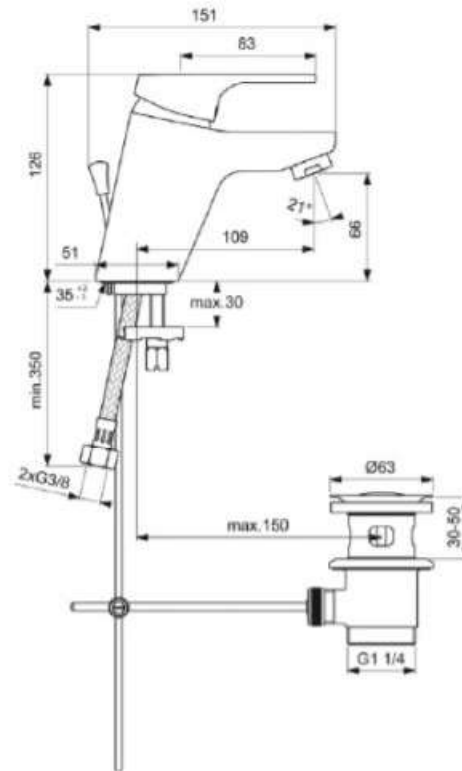

Installationen
kwanz
WR.NEUSTADT, FISCHAUERG. 221
Tel.: 02622 / 26279 u. 21447

PRODUKTKATALOG
VARIO BAU/ZELTWEG, LINDERWALDSIEDLUNG

BADEWANNEN-ANLAGE:

ALVA AQUA Badewanne 170x75 cm, weiß Schweres Modell

Größe		1700x750
Äußere Länge	a	1700
Äußere Breite	b	750
Tiefe	c	410
Innere Länge (oben)	d	1555
Innere Länge (unten)	e	1170
Innere Breite (oben)	f ₁ , f ₂	630; 580
Innere Breite (unten)	g ₁ , g ₂	385; 440
Höhe mit Füßen	h	535-560
Randhöhe	i	32
Abstand Oberkante bis Mitte Überlaufloch	j	70
Abstand Wannrand (Fuß) bis Mitte Ablaufloch	k	290
Durchmesser Überlaufloch	l	52
Durchmesser Ablaufloch	m	52
Abstand Fußseite Wannrand bis Mitte Fuß	n	400
Abstand zwischen den Füßen	o	680
Fußbreite max.	p	450
Randbreite (Fußseite)	s	60
Abstand Mitte Ab- bis Mitte Überlaufloch	u	254

Alva Una Wannenarmatur chrom

Alva Varia Wannenset

**Hansgrohe Flexaplust Grundkoerper Wannenaab-
u.Ueberlaufgarn. für Normwannen**

Hansgrohe Flexaplust Ablauf-Farbset chrom

WASCHTISCH-ANLAGE:

Waschtisch ca. 65x48cm
Fa. Laufen Pro, Beckengröße 32x59cm
Farbe „weiß“

Schell Eckventil ½ “, verchromt

Röhrensifon verchromt

ALVA AQUA Una Waschtischmischer chrom

HANDWASCHBECKEN:

ALVA AQUA UNA Handwaschbecken 45x37

(Zubehör wie Waschtischanlage)

WC-ANLAGE:

ALVA Aqua UNA Tiefspüler, weiß Wandhängend