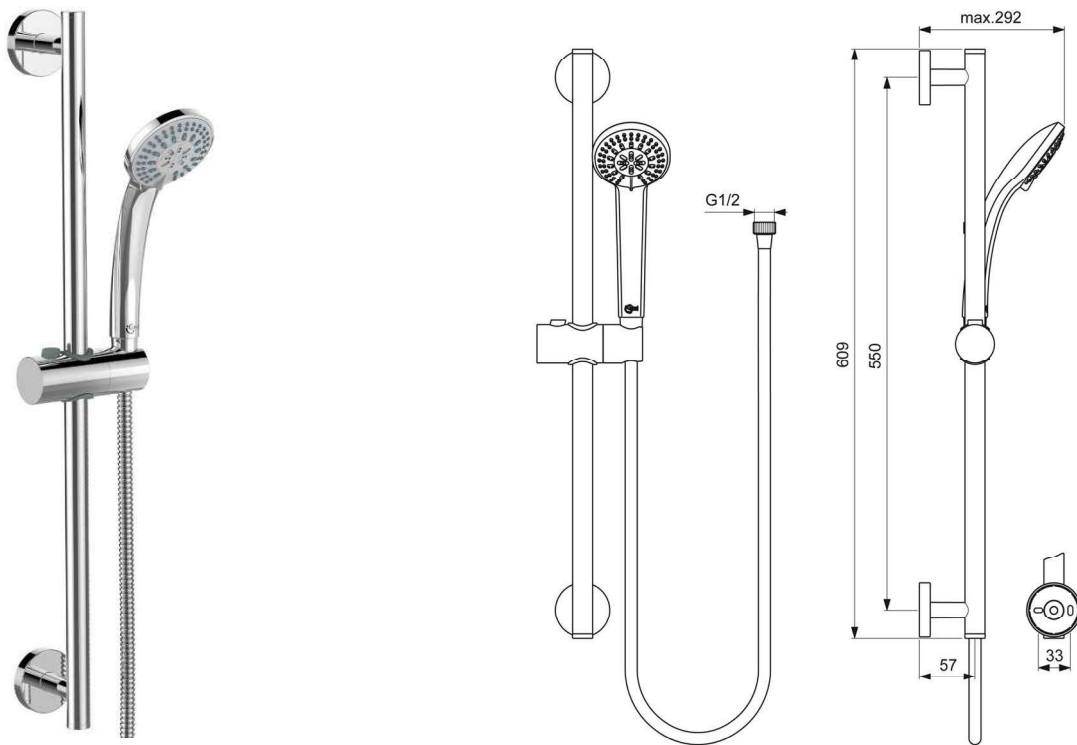

Schell Eckventil ½ “, verchromt

Röhrensifon verchromt

ALVA AQUA Una Waschtischmischer chrom

HANDWASCHBECKEN:

ALVA AQUA UNA Handwaschbecken 45x37

(Zubehör wie Waschtischanlage)

WC-ANLAGE:

ALVA Aqua UNA Tiefspüler, weiß Wandhängend

MAßSKIZZE

ALVA Aqua VARIA WC-Sitz, weiß Duroplast mit Edelstahlscharnier

Geberit Betätigungsplatte SIGMA01 weiß

DUSCH-ANLAGE:

Laufen Passion Duschwanne aus Marbond Weiß
WHA 100/100, RHA 90/90

HL-Flexbox

ALVA Una Brausestangenset

ALVA AQUA Una Brause-EH-Mischer chrom

ALVA AQUA Eckeinstieg

ALVA UNA Drehtür in Nische 100cm

WASCHMASCHINEN-ANLAGE:

HL PE Bauschutz/Schalungs-gehäuse

**Komplettierset mit Doppelschluss
passend zu Waschgeräte-UP-Sifon 4000.0**

Schell Geräte Schrägsitzventil Comfort 1/2' m.RV u.RB, verchromt

KÜCHE:

Schell Kombi-Eckventil 1/2", verchromt

Schell Eckventil ½ “, verchromt

AUßENWASSER:

Kemper Frostsichere Aussenarmatur AG 1/2'

LÜFTUNG: