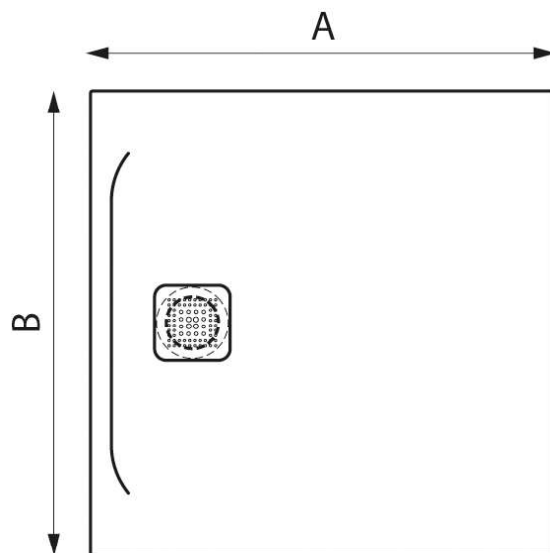

Installationen
kwanz
WR.NEUSTADT, FISCHAUERG. 221
Tel.: 02622 / 26279 u. 21447

PRODUKTKATALOG
VARIO BAU/ZELTWEG, LINDERWALDSIEDLUNG

BADEWANNEN-ANLAGE:

ALVA AQUA Badewanne 170x75 cm, weiß Schweres Modell

Größe		1700x750
Äußere Länge	a	1700
Äußere Breite	b	750
Tiefe	c	410
Innere Länge (oben)	d	1555
Innere Länge (unten)	e	1170
Innere Breite (oben)	f ₁ , f ₂	630; 580
Innere Breite (unten)	g ₁ , g ₂	385; 440
Höhe mit Füßen	h	535-560
Randhöhe	i	32
Abstand Oberkante bis Mitte Überlaufloch	j	70
Abstand Wannrand (Fuß) bis Mitte Ablaufloch	k	290
Durchmesser Überlaufloch	l	52
Durchmesser Ablaufloch	m	52
Abstand Fußseite Wannrand bis Mitte Fuß	n	400
Abstand zwischen den Füßen	o	680
Fußbreite max.	p	450
Randbreite (Fußseite)	s	60
Abstand Mitte Ab- bis Mitte Überlaufloch	u	254

MAßSKIZZE

ALVA Aqua VARIA WC-Sitz, weiß Duroplast mit Edelstahlscharnier

Geberit Betätigungsplatte SIGMA01 weiß

DUSCH-ANLAGE:

Laufen Passion Duschwanne aus Marbond Weiß
WHA 100/100, RHA 90/90

HL-Flexbox

ALVA Una Brausestangenset