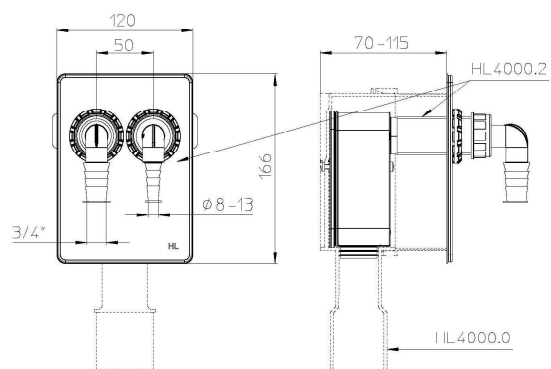

Installationen
kwanz
WR.NEUSTADT, FISCHAUERG. 221
Tel.: 02622 / 26279 u. 21447

PRODUKTKATALOG
VARIO BAU/ZELTWEG, LINDERWALDSIEDLUNG

BADEWANNEN-ANLAGE:

ALVA AQUA Badewanne 170x75 cm, weiß Schweres Modell

Größe		1700x750
Äußere Länge	a	1700
Äußere Breite	b	750
Tiefe	c	410
Innere Länge (oben)	d	1555
Innere Länge (unten)	e	1170
Innere Breite (oben)	f ₁ , f ₂	630; 580
Innere Breite (unten)	g ₁ , g ₂	385; 440
Höhe mit Füßen	h	535-560
Randhöhe	i	32
Abstand Oberkante bis Mitte Überlaufloch	j	70
Abstand Wannrand (Fuß) bis Mitte Ablaufloch	k	290
Durchmesser Überlaufloch	l	52
Durchmesser Ablaufloch	m	52
Abstand Fußseite Wannrand bis Mitte Fuß	n	400
Abstand zwischen den Füßen	o	680
Fußbreite max.	p	450
Randbreite (Fußseite)	s	60
Abstand Mitte Ab- bis Mitte Überlaufloch	u	254

ALVA AQUA Una Brause-EH-Mischer chrom

ALVA AQUA Eckeinstieg

ALVA UNA Drehtür in Nische 100cm

WASCHMASCHINEN-ANLAGE:

HL PE Bauschutz/Schalungs-gehäuse

**Komplettierset mit Doppelschluss
passend zu Waschgeräte-UP-Sifon 4000.0**