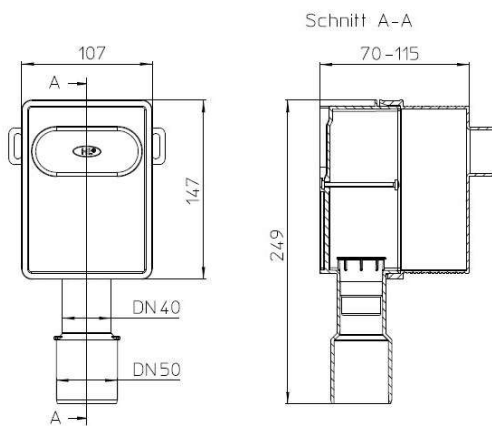

Installationen
kwanz
WR.NEUSTADT, FISCHAUERG. 221
Tel.: 02622 / 26279 u. 21447

PRODUKTKATALOG
VARIO BAU/ZELTWEG, LINDERWALDSIEDLUNG

BADEWANNEN-ANLAGE:

ALVA AQUA Badewanne 170x75 cm, weiß Schweres Modell

Größe		1700x750
Äußere Länge	a	1700
Äußere Breite	b	750
Tiefe	c	410
Innere Länge (oben)	d	1555
Innere Länge (unten)	e	1170
Innere Breite (oben)	f ₁ , f ₂	630; 580
Innere Breite (unten)	g ₁ , g ₂	385; 440
Höhe mit Füßen	h	535-560
Randhöhe	i	32
Abstand Oberkante bis Mitte Überlaufloch	j	70
Abstand Wannrand (Fuß) bis Mitte Ablaufloch	k	290
Durchmesser Überlaufloch	l	52
Durchmesser Ablaufloch	m	52
Abstand Fußseite Wannrand bis Mitte Fuß	n	400
Abstand zwischen den Füßen	o	680
Fußbreite max.	p	450
Randbreite (Fußseite)	s	60
Abstand Mitte Ab- bis Mitte Überlaufloch	u	254

MAßSKIZZE

ALVA Aqua VARIA WC-Sitz, weiß Duroplast mit Edelstahlscharnier

Geberit Betätigungsplatte SIGMA01 weiß

DUSCH-ANLAGE:

Laufen Passion Duschwanne aus Marbond Weiß
WHA 100/100, RHA 90/90

HL-Flexbox

ALVA Una Brausestangenset

ALVA AQUA Una Brause-EH-Mischer chrom

ALVA AQUA Eckeinstieg

ALVA UNA Drehtür in Nische 100cm

WASCHMASCHINEN-ANLAGE:

HL PE Bauschutz/Schalungs-gehäuse

**Komplettierset mit Doppelschluss
passend zu Waschgeräte-UP-Sifon 4000.0**