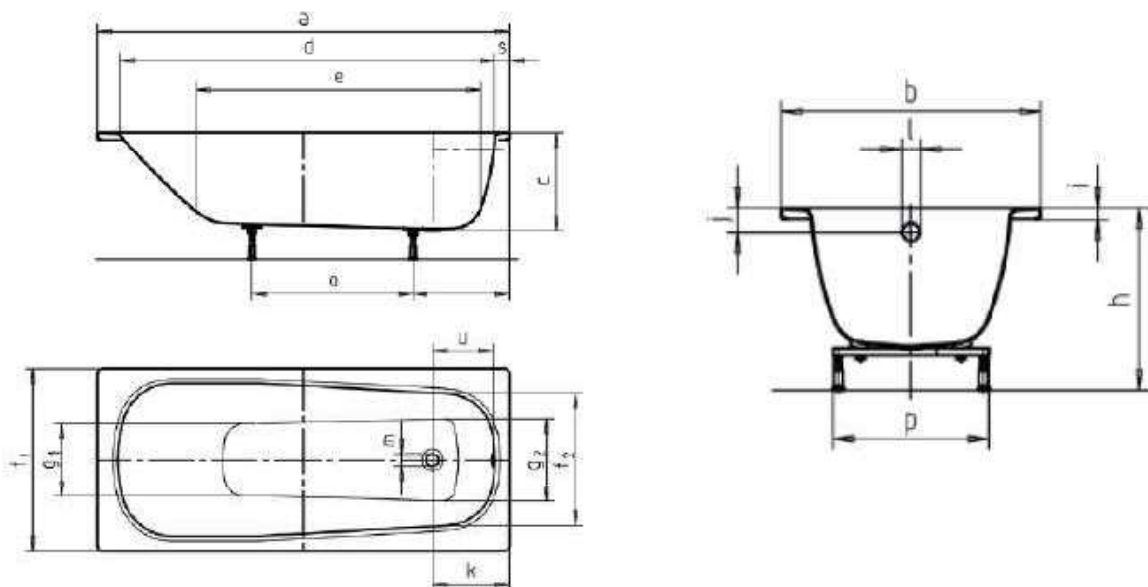

Installationen
kwanz
WR.NEUSTADT, FISCHAUERG. 221
Tel.: 02622 / 26279 u. 21447

PRODUKTKATALOG
VARIO BAU/ZELTWEG, LINDERWALDSIEDLUNG

BADEWANNEN-ANLAGE:

ALVA AQUA Badewanne 170x75 cm, weiß Schweres Modell

Größe		1700x750
Äußere Länge	a	1700
Äußere Breite	b	750
Tiefe	c	410
Innere Länge (oben)	d	1555
Innere Länge (unten)	e	1170
Innere Breite (oben)	f ₁ , f ₂	630; 580
Innere Breite (unten)	g ₁ , g ₂	385; 440
Höhe mit Füßen	h	535-560
Randhöhe	i	32
Abstand Oberkante bis Mitte Überlaufloch	j	70
Abstand Wannrand (Fuß) bis Mitte Ablaufloch	k	290
Durchmesser Überlaufloch	l	52
Durchmesser Ablaufloch	m	52
Abstand Fußseite Wannrand bis Mitte Fuß	n	400
Abstand zwischen den Füßen	o	680
Fußbreite max.	p	450
Randbreite (Fußseite)	s	60
Abstand Mitte Ab- bis Mitte Überlaufloch	u	254

Alva Una Wannenarmatur chrom

Alva Varia Wannenset

**Hansgrohe Flexaplust Grundkoerper Wannenaab-
u.Ueberlaufgarn. für Normwannen**

Hansgrohe Flexaplust Ablauf-Farbset chrom

WASCHTISCH-ANLAGE:

Waschtisch ca. 65x48cm
Fa. Laufen Pro, Beckengröße 32x59cm
Farbe „weiß“