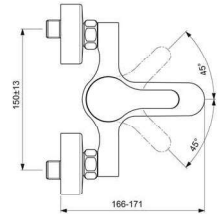

Installationen
kwanz
WR.NEUSTADT, FISCHAUERG. 221
Tel.: 02622 / 26279 u. 21447

PRODUKTKATALOG
VARIO BAU/ZELTWEG, LINDERWALDSIEDLUNG

BADEWANNEN-ANLAGE:

ALVA AQUA Badewanne 170x75 cm, weiß Schweres Modell

Größe		1700x750
Äußere Länge	a	1700
Äußere Breite	b	750
Tiefe	c	410
Innere Länge (oben)	d	1555
Innere Länge (unten)	e	1170
Innere Breite (oben)	f ₁ , f ₂	630; 580
Innere Breite (unten)	g ₁ , g ₂	385; 440
Höhe mit Füßen	h	535-560
Randhöhe	i	32
Abstand Oberkante bis Mitte Überlaufloch	j	70
Abstand Wannrand (Fuß) bis Mitte Ablaufloch	k	290
Durchmesser Überlaufloch	l	52
Durchmesser Ablaufloch	m	52
Abstand Fußseite Wannrand bis Mitte Fuß	n	400
Abstand zwischen den Füßen	o	680
Fußbreite max.	p	450
Randbreite (Fußseite)	s	60
Abstand Mitte Ab- bis Mitte Überlaufloch	u	254

Alva Una Wannenarmatur chrom

Alva Varia Wannenset

**Hansgrohe Flexaplust Grundkoerper Wannenaab-
u.Ueberlaufgarn. für Normwannen**

Hansgrohe Flexaplust Ablauf-Farbset chrom

WASCHTISCH-ANLAGE:

Waschtisch ca. 65x48cm
Fa. Laufen Pro, Beckengröße 32x59cm
Farbe „weiß“