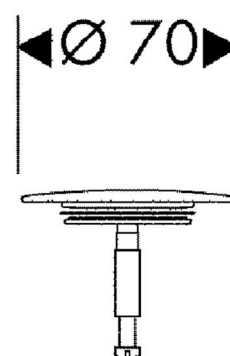

Installationen
kwanz
WR.NEUSTADT, FISCHAUERG. 221
Tel.: 02622 / 26279 u. 21447

PRODUKTKATALOG
VARIO BAU/ZELTWEG, LINDERWALDSIEDLUNG

BADEWANNEN-ANLAGE:

ALVA AQUA Badewanne 170x75 cm, weiß Schweres Modell

Größe		1700x750
Äußere Länge	a	1700
Äußere Breite	b	750
Tiefe	c	410
Innere Länge (oben)	d	1555
Innere Länge (unten)	e	1170
Innere Breite (oben)	f ₁ , f ₂	630; 580
Innere Breite (unten)	g ₁ , g ₂	385; 440
Höhe mit Füßen	h	535-560
Randhöhe	i	32
Abstand Oberkante bis Mitte Überlaufloch	j	70
Abstand Wannrand (Fuß) bis Mitte Ablaufloch	k	290
Durchmesser Überlaufloch	l	52
Durchmesser Ablaufloch	m	52
Abstand Fußseite Wannrand bis Mitte Fuß	n	400
Abstand zwischen den Füßen	o	680
Fußbreite max.	p	450
Randbreite (Fußseite)	s	60
Abstand Mitte Ab- bis Mitte Überlaufloch	u	254

Alva Una Wannenarmatur chrom

Alva Varia Wannenset

**Hansgrohe Flexaplust Grundkoerper Wannenaab-
u.Ueberlaufgarn. für Normwannen**

Hansgrohe Flexaplust Ablauf-Farbset chrom

WASCHTISCH-ANLAGE:

Waschtisch ca. 65x48cm
Fa. Laufen Pro, Beckengröße 32x59cm
Farbe „weiß“

Schell Eckventil ½ “, verchromt

Röhrensifon verchromt

ALVA AQUA Una Waschtischmischer chrom

HANDWASCHBECKEN:

ALVA AQUA UNA Handwaschbecken 45x37

(Zubehör wie Waschtischanlage)

WC-ANLAGE:

ALVA Aqua UNA Tiefspüler, weiß Wandhängend