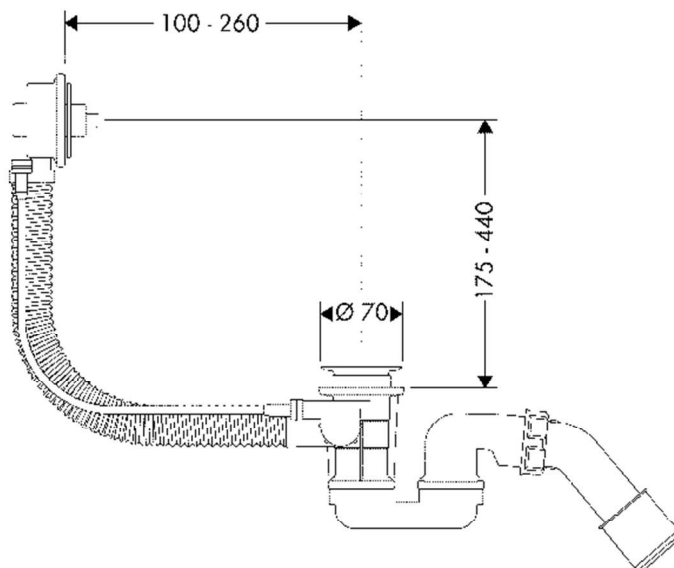

Installationen
kwanz
WR.NEUSTADT, FISCHAUERG. 221
Tel.: 02622 / 26279 u. 21447

PRODUKTKATALOG
VARIO BAU/ZELTWEG, LINDERWALDSIEDLUNG

BADEWANNEN-ANLAGE:

ALVA AQUA Badewanne 170x75 cm, weiß Schweres Modell

Größe		1700x750
Äußere Länge	a	1700
Äußere Breite	b	750
Tiefe	c	410
Innere Länge (oben)	d	1555
Innere Länge (unten)	e	1170
Innere Breite (oben)	f ₁ , f ₂	630; 580
Innere Breite (unten)	g ₁ , g ₂	385; 440
Höhe mit Füßen	h	535-560
Randhöhe	i	32
Abstand Oberkante bis Mitte Überlaufloch	j	70
Abstand Wannrand (Fuß) bis Mitte Ablaufloch	k	290
Durchmesser Überlaufloch	l	52
Durchmesser Ablaufloch	m	52
Abstand Fußseite Wannrand bis Mitte Fuß	n	400
Abstand zwischen den Füßen	o	680
Fußbreite max.	p	450
Randbreite (Fußseite)	s	60
Abstand Mitte Ab- bis Mitte Überlaufloch	u	254

Alva Una Wannenarmatur chrom

Alva Varia Wannenset

**Hansgrohe Flexaplust Grundkoerper Wannenaab-
u.Ueberlaufgarn. für Normwannen**

Hansgrohe Flexaplust Ablauf-Farbset chrom

WASCHTISCH-ANLAGE:

Waschtisch ca. 65x48cm
Fa. Laufen Pro, Beckengröße 32x59cm
Farbe „weiß“

Schell Eckventil ½ “, verchromt

Röhrensifon verchromt

ALVA AQUA Una Waschtischmischer chrom

HANDWASCHBECKEN:

ALVA AQUA UNA Handwaschbecken 45x37

(Zubehör wie Waschtischanlage)

WC-ANLAGE:

ALVA Aqua UNA Tiefspüler, weiß Wandhängend