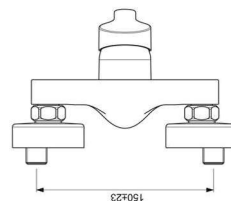

Installationen
kwanz
WR.NEUSTADT, FISCHAUERG. 221
Tel.: 02622 / 26279 u. 21447

PRODUKTKATALOG
VARIO BAU/ZELTWEG, LINDERWALDSIEDLUNG

BADEWANNEN-ANLAGE:

ALVA AQUA Badewanne 170x75 cm, weiß Schweres Modell

Größe		1700x750
Äußere Länge	a	1700
Äußere Breite	b	750
Tiefe	c	410
Innere Länge (oben)	d	1555
Innere Länge (unten)	e	1170
Innere Breite (oben)	f ₁ , f ₂	630; 580
Innere Breite (unten)	g ₁ , g ₂	385; 440
Höhe mit Füßen	h	535-560
Randhöhe	i	32
Abstand Oberkante bis Mitte Überlaufloch	j	70
Abstand Wannrand (Fuß) bis Mitte Ablaufloch	k	290
Durchmesser Überlaufloch	l	52
Durchmesser Ablaufloch	m	52
Abstand Fußseite Wannrand bis Mitte Fuß	n	400
Abstand zwischen den Füßen	o	680
Fußbreite max.	p	450
Randbreite (Fußseite)	s	60
Abstand Mitte Ab- bis Mitte Überlaufloch	u	254

MAßSKIZZE

ALVA Aqua VARIA WC-Sitz, weiß Duroplast mit Edelstahlscharnier

Geberit Betätigungsplatte SIGMA01 weiß

DUSCH-ANLAGE:

Laufen Passion Duschwanne aus Marbond Weiß
WHA 100/100, RHA 90/90

HL-Flexbox

ALVA Una Brausestangenset

ALVA AQUA Una Brause-EH-Mischer chrom

ALVA AQUA Eckeinstieg

ALVA UNA Drehtür in Nische 100cm

WASCHMASCHINEN-ANLAGE:

HL PE Bauschutz/Schalungs-gehäuse

**Komplettierset mit Doppelschluss
passend zu Waschgeräte-UP-Sifon 4000.0**