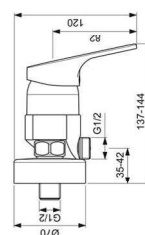

ALVA AQUA Una Brause-EH-Mischer chrom