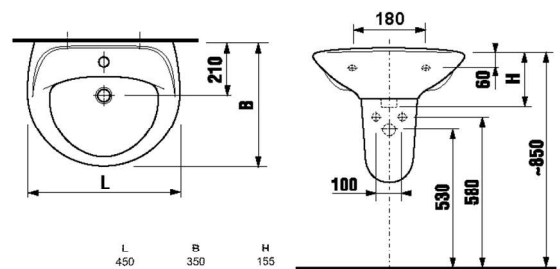

Installationen
kwanz
WR.NEUSTADT, FISCHAUERG. 221
Tel.: 02622 / 26279 u. 21447

PRODUKTKATALOG
VARIO BAU/ZELTWEG, LINDERWALDSIEDLUNG

BADEWANNEN-ANLAGE:

ALVA AQUA Badewanne 170x75 cm, weiß Schweres Modell

Größe		1700x750
Äußere Länge	a	1700
Äußere Breite	b	750
Tiefe	c	410
Innere Länge (oben)	d	1555
Innere Länge (unten)	e	1170
Innere Breite (oben)	f ₁ , f ₂	630; 580
Innere Breite (unten)	g ₁ , g ₂	385; 440
Höhe mit Füßen	h	535-560
Randhöhe	i	32
Abstand Oberkante bis Mitte Überlaufloch	j	70
Abstand Wannrand (Fuß) bis Mitte Ablaufloch	k	290
Durchmesser Überlaufloch	l	52
Durchmesser Ablaufloch	m	52
Abstand Fußseite Wannrand bis Mitte Fuß	n	400
Abstand zwischen den Füßen	o	680
Fußbreite max.	p	450
Randbreite (Fußseite)	s	60
Abstand Mitte Ab- bis Mitte Überlaufloch	u	254

Alva Una Wannenarmatur chrom

Alva Varia Wannenset

**Hansgrohe Flexaplust Grundkoerper Wannenaab-
u.Ueberlaufgarn. für Normwannen**

Hansgrohe Flexaplust Ablauf-Farbset chrom

WASCHTISCH-ANLAGE:

Waschtisch ca. 65x48cm
Fa. Laufen Pro, Beckengröße 32x59cm
Farbe „weiß“

Schell Eckventil ½ “, verchromt

Röhrensifon verchromt

ALVA AQUA Una Waschtischmischer chrom

HANDWASCHBECKEN:

ALVA AQUA UNA Handwaschbecken 45x37

(Zubehör wie Waschtischanlage)

WC-ANLAGE:

ALVA Aqua UNA Tiefspüler, weiß Wandhängend

MAßSKIZZE

ALVA Aqua VARIA WC-Sitz, weiß Duroplast mit Edelstahlscharnier

Geberit Betätigungsplatte SIGMA01 weiß

DUSCH-ANLAGE:

Laufen Passion Duschwanne aus Marbond Weiß
WHA 100/100, RHA 90/90

HL-Flexbox

ALVA Una Brausestangenset