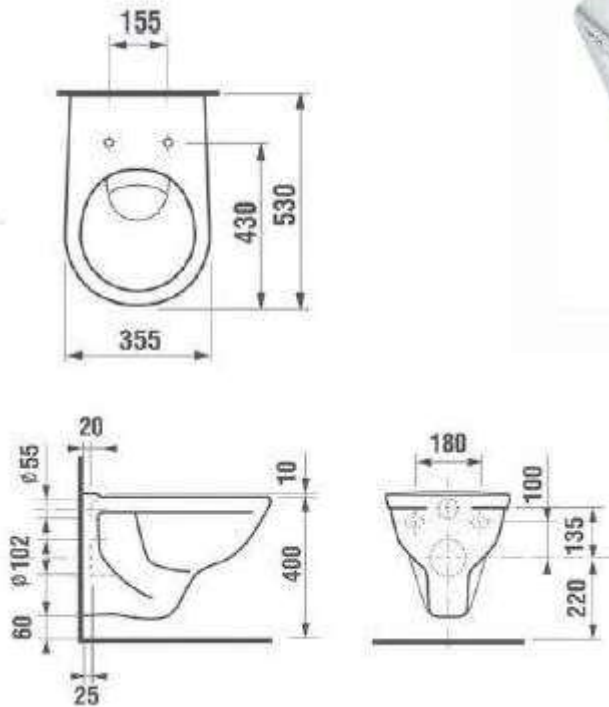

Installationen
kwanz
WR.NEUSTADT, FISCHAUERG. 221
Tel.: 02622 / 26279 u. 21447

PRODUKTKATALOG
VARIO BAU/ZELTWEG, LINDERWALDSIEDLUNG

BADEWANNEN-ANLAGE:

ALVA AQUA Badewanne 170x75 cm, weiß Schweres Modell

Größe		1700x750
Äußere Länge	a	1700
Äußere Breite	b	750
Tiefe	c	410
Innere Länge (oben)	d	1555
Innere Länge (unten)	e	1170
Innere Breite (oben)	f ₁ , f ₂	630; 580
Innere Breite (unten)	g ₁ , g ₂	385; 440
Höhe mit Füßen	h	535-560
Randhöhe	i	32
Abstand Oberkante bis Mitte Überlaufloch	j	70
Abstand Wannrand (Fuß) bis Mitte Ablaufloch	k	290
Durchmesser Überlaufloch	l	52
Durchmesser Ablaufloch	m	52
Abstand Fußseite Wannrand bis Mitte Fuß	n	400
Abstand zwischen den Füßen	o	680
Fußbreite max.	p	450
Randbreite (Fußseite)	s	60
Abstand Mitte Ab- bis Mitte Überlaufloch	u	254

Alva Una Wannenarmatur chrom

Alva Varia Wannenset

**Hansgrohe Flexaplust Grundkoerper Wannenaab-
u.Ueberlaufgarn. für Normwannen**

Hansgrohe Flexaplust Ablauf-Farbset chrom

WASCHTISCH-ANLAGE:

Waschtisch ca. 65x48cm
Fa. Laufen Pro, Beckengröße 32x59cm
Farbe „weiß“

Schell Eckventil ½ “, verchromt

Röhrensifon verchromt

ALVA AQUA Una Waschtischmischer chrom

HANDWASCHBECKEN:

ALVA AQUA UNA Handwaschbecken 45x37

(Zubehör wie Waschtischanlage)

WC-ANLAGE:

ALVA Aqua UNA Tiefspüler, weiß Wandhängend

MAßSKIZZE

ALVA Aqua VARIA WC-Sitz, weiß Duroplast mit Edelstahlscharnier

Geberit Betätigungsplatte SIGMA01 weiß

DUSCH-ANLAGE:

Laufen Passion Duschwanne aus Marbond Weiß
WHA 100/100, RHA 90/90

HL-Flexbox

ALVA Una Brausestangenset