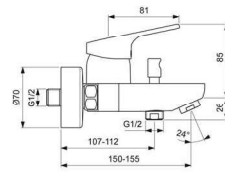

Alva Una Wannenarmatur chrom