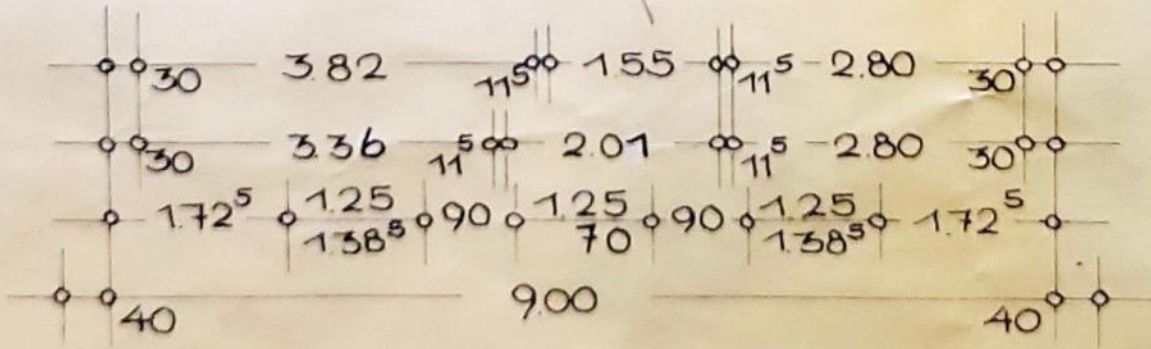

rnstein-
der LBO
Bezirks-
legen.

ERDGESCHOSS

DACHGESCHOS

KELLERGESCH

Baustelle
 Ing. Müller v. 21. 2. 64
 Kiepel v. 11. 4. 64

QUERSCHNITT 1:100

Bauschein Nr.: 21

Gepprüft u. genehmigt