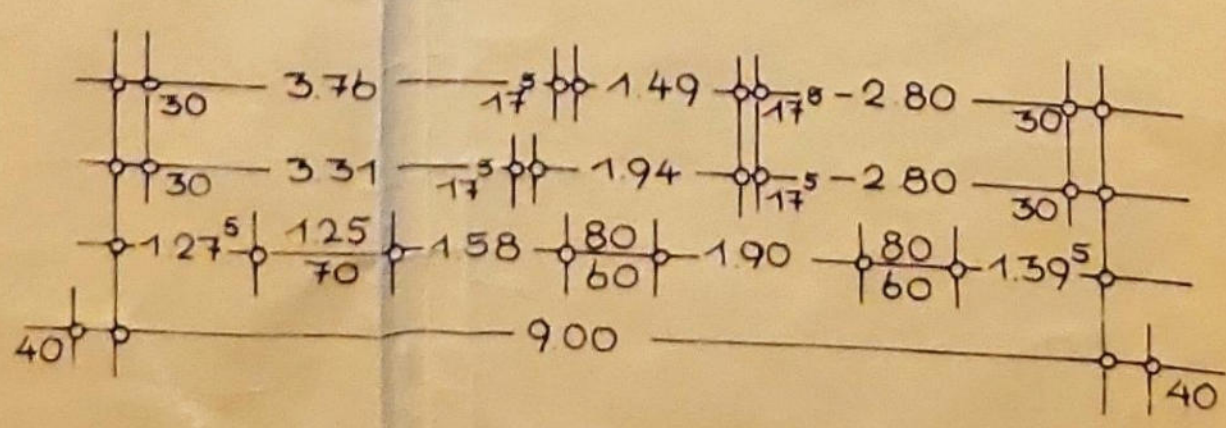

rnstein-
der LBO
Bezirks-
legen.

ERDGESCHOSS

DACHGESCHOS

KELLERGESCH

Baustelle
 Ing. Müller v. 21. 2. 64
 Kiepel v. 11. 4. 64

QUERSCHNITT 1:100

Bauschein Nr.: 21

Gepprüft u. genehmigt