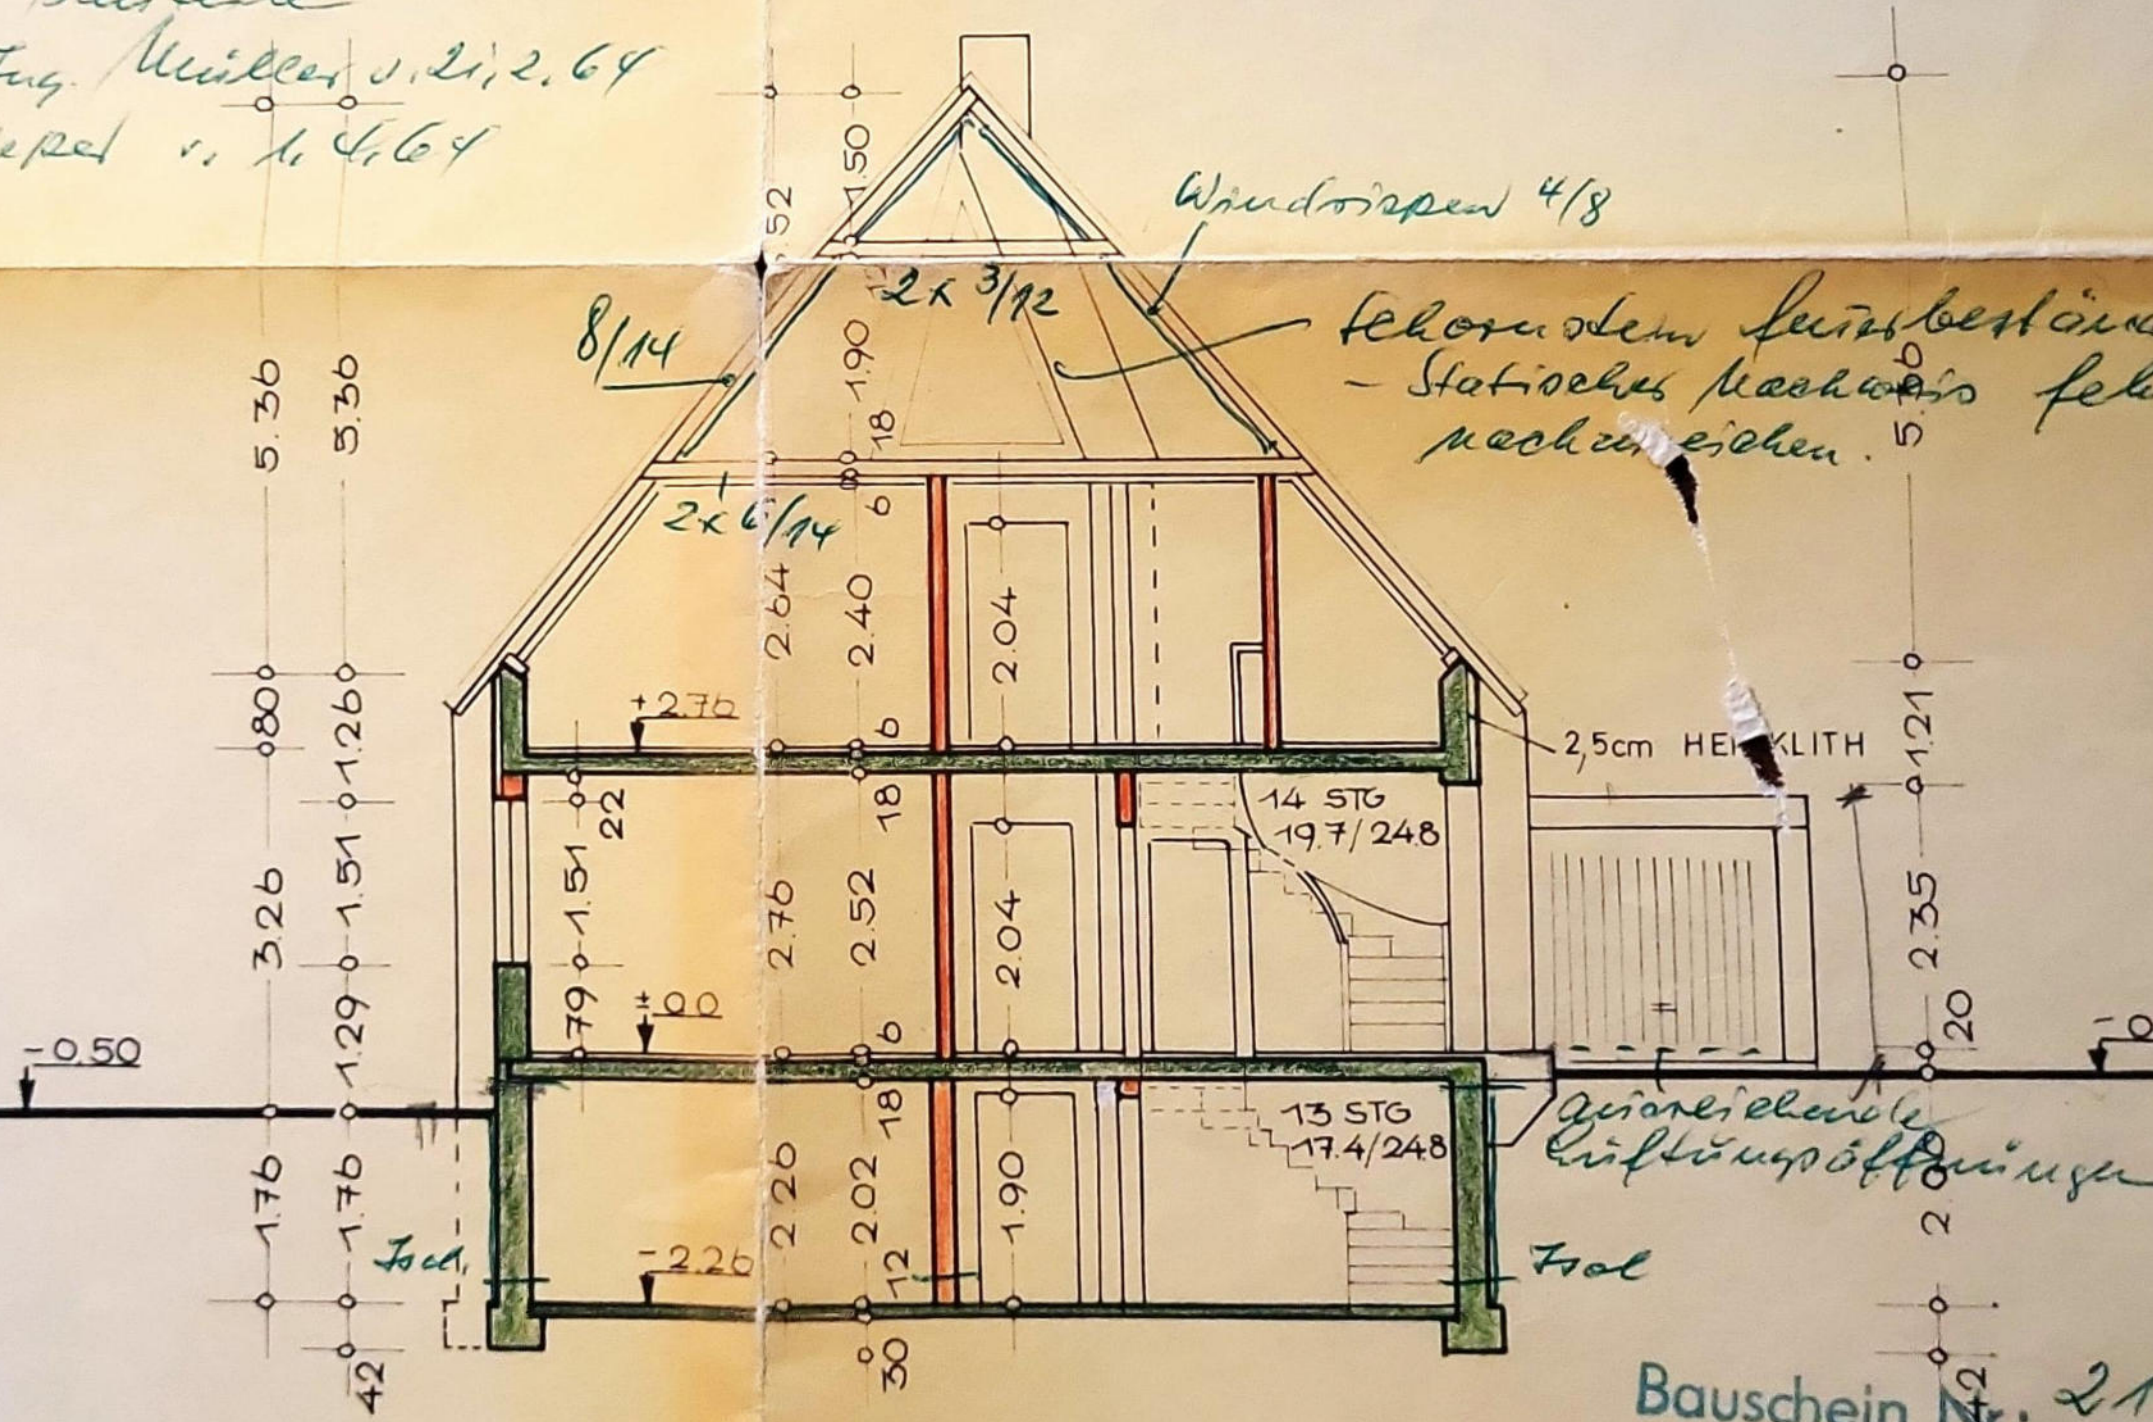

rnstein-
der LBO
Bezirks-
legen.

ERDGESCHOSS

DACHGESCHOS

KELLERGESCH

Baustelle
 Ing. Müller v. 21. 2. 64
 Kiepel v. 11. 4. 64

QUERSCHNITT 1:100

Bauschein Nr.: 21

Gepprüft u. genehmigt

Neumünster, den 20