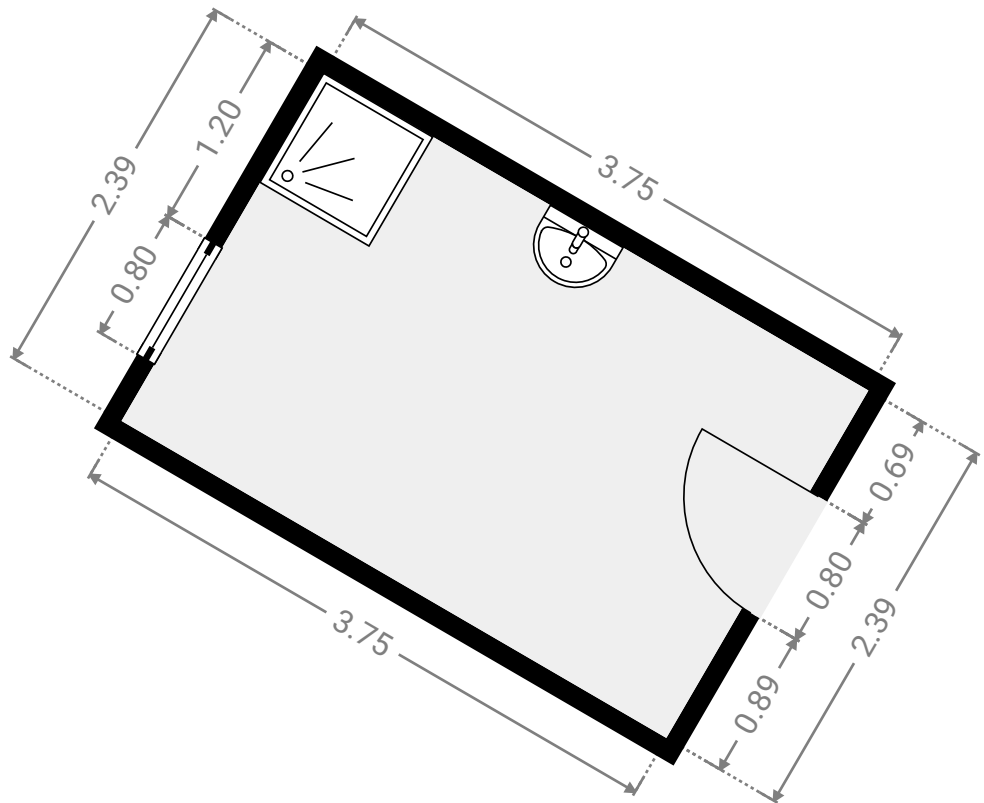

▼ **Arbeitszimmer (SOU)**  
Souterrain

BREITE: 2.56 m • LÄNGE: 2.99 m  
BEREICH: 7.65 m<sup>2</sup> • UMFANG: 11.09 m

DIESER GRUNDRISS WURDE OHNE JEDLICHE GARANTIE GELIEFERT. HOMESK GEWÄHRT KEINE GARANTIE, EINSCHLIESSLICH, OHNE SICH JEDOCH DARAUF ZU BESCHRÄNKEN, GARANTIEN, DIE DIE QUALITÄT UND DIE PRÄZISION DER ABMESSUNGEN BETREFFEN.

1:36  
Page 20/26

▼ **Duschbad**  
Souterrain

BREITE: 3.75 m • LÄNGE: 2.39 m  
BEREICH: 8.96 m<sup>2</sup> • UMFANG: 12.27 m

DIESER GRUNDRISS WURDE OHNE JEDLICHE GARANTIE GELIEFERT. HOMESK GEWÄHRT KEINE GARANTIE, EINSCHLIESSLICH, OHNE SICH JEDOCH DARAUF ZU BESCHRÄNKEN, GARANTIEN, DIE DIE QUALITÄT UND DIE PRÄZISION DER ABMESSUNGEN BETREFFEN.

1:45  
Page 21/26

▼ **Heizungsraum**  
Souterrain

BREITE: 4.89 m • LÄNGE: 4.96 m  
BEREICH: 24.22 m<sup>2</sup> • UMFANG: 19.69 m

DIESER GRUNDRISS WURDE OHNE JEDLICHE GARANTIE GELIEFERT. HOMESK GEWÄHRT KEINE GARANTIE, EINSCHLIESSLICH, OHNE SICH JEDOCH DARAUF ZU BESCHRÄNKEN, GARANTIEN, DIE DIE QUALITÄT UND DIE PRÄZISION DER ABMESSUNGEN BETREFFEN.

1:62  
Page 22/26

▼ **Hobbyraum**  
Souterrain

BREITE: 4.89 m • LÄNGE: 5.87 m  
BEREICH: 27.79 m<sup>2</sup> • UMFANG: 22.74 m

DIESER GRUNDRISS WURDE OHNE JEDLICHE GARANTIE DELIEFERT. HOMESK GEWÄHRT KEINE GARANTIE, EINSCHLISSLICH, OHNE SICH JEDOCH DARAUF ZU BESCHRÄNKEN, GARANTIEN, DIE DIE QUALITÄT UND DIE PRÄZISION DER ABMESSUNGEN BETREFFEN.