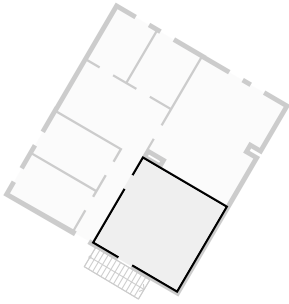

▼ **Arbeitszimmer (SOU)**  
Souterrain

BREITE: 2.56 m • LÄNGE: 2.99 m  
BEREICH: 7.65 m<sup>2</sup> • UMFANG: 11.09 m

DIESER GRUNDRISS WURDE OHNE JEDLICHE GARANTIE GELIEFERT. HOMESK GEWÄHRT KEINE GARANTIE, EINSCHLIESSLICH, OHNE SICH JEDOCH DARAUF ZU BESCHRÄNKEN, GARANTIEN, DIE DIE QUALITÄT UND DIE PRÄZISION DER ABMESSUNGEN BETREFFEN.

1:36  
Page 20/26

▼ **Duschbad**  
Souterrain

BREITE: 3.75 m • LÄNGE: 2.39 m  
BEREICH: 8.96 m<sup>2</sup> • UMFANG: 12.27 m

DIESER GRUNDRISS WURDE OHNE JEDLICHE GARANTIE GELIEFERT. HOMESK GEWÄHRT KEINE GARANTIE, EINSCHLIESSLICH, OHNE SICH JEDOCH DARAUF ZU BESCHRÄNKEN, GARANTIEN, DIE DIE QUALITÄT UND DIE PRÄZISION DER ABMESSUNGEN BETREFFEN.

1:45  
Page 21/26

▼ **Heizungsraum**  
Souterrain

BREITE: 4.89 m • LÄNGE: 4.96 m  
BEREICH: 24.22 m<sup>2</sup> • UMFANG: 19.69 m

DIESER GRUNDRISS WURDE OHNE JEDLICHE GARANTIE GELIEFERT. HOMESK GEWÄHRT KEINE GARANTIE, EINSCHLIESSLICH, OHNE SICH JEDOCH DARAUF ZU BESCHRÄNKEN, GARANTIEN, DIE DIE QUALITÄT UND DIE PRÄZISION DER ABMESSUNGEN BETREFFEN.

1:62  
Page 22/26

▼ **Hobbyraum**  
Souterrain

BREITE: 4.89 m • LÄNGE: 5.87 m  
BEREICH: 27.79 m<sup>2</sup> • UMFANG: 22.74 m

DIESER GRUNDRISS WURDE OHNE JEDLICHE GARANTIE DELIEFERT. HOMESK GEWÄHRT KEINE GARANTIE, EINSCHLISSLICH, OHNE SICH JEDOCH DARAUF ZU BESCHRÄNKEN, GARANTIEN, DIE DIE QUALITÄT UND DIE PRÄZISION DER ABMESSUNGEN BETREFFEN.