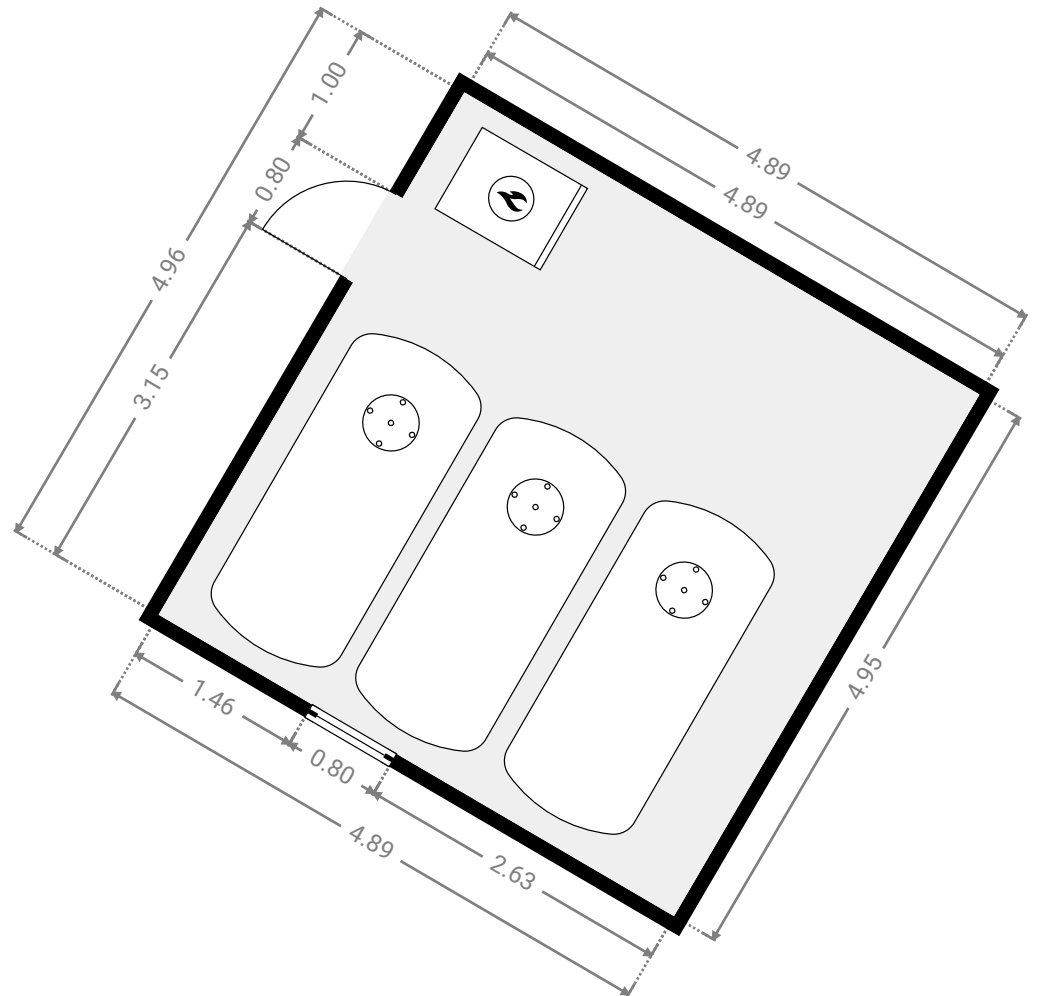

▼ **Arbeitszimmer (SOU)**  
Souterrain

BREITE: 2.56 m • LÄNGE: 2.99 m  
BEREICH: 7.65 m<sup>2</sup> • UMFANG: 11.09 m

DIESER GRUNDRISS WURDE OHNE JEDLICHE GARANTIE GELIEFERT. HOMESK GEWÄHRT KEINE GARANTIE, EINSCHLIESSLICH, OHNE SICH JEDOCH DARAUF ZU BESCHRÄNKEN, GARANTIEN, DIE DIE QUALITÄT UND DIE PRÄZISION DER ABMESSUNGEN BETREFFEN.

1:36  
Page 20/26

▼ **Duschbad**  
Souterrain

BREITE: 3.75 m • LÄNGE: 2.39 m  
BEREICH: 8.96 m<sup>2</sup> • UMFANG: 12.27 m

DIESER GRUNDRISS WURDE OHNE JEDLICHE GARANTIE GELIEFERT. HOMESK GEWÄHRT KEINE GARANTIE, EINSCHLIESSLICH, OHNE SICH JEDOCH DARAUF ZU BESCHRÄNKEN, GARANTIEN, DIE DIE QUALITÄT UND DIE PRÄZISION DER ABMESSUNGEN BETREFFEN.

1:45  
Page 21/26

▼ **Heizungsraum**  
Souterrain

BREITE: 4.89 m • LÄNGE: 4.96 m  
BEREICH: 24.22 m<sup>2</sup> • UMFANG: 19.69 m

DIESER GRUNDRISS WURDE OHNE JEDLICHE GARANTIE GELIEFERT. HOMESK GEWÄHRT KEINE GARANTIE, EINSCHLIESSLICH, OHNE SICH JEDOCH DARAUF ZU BESCHRÄNKEN, GARANTIEN, DIE DIE QUALITÄT UND DIE PRÄZISION DER ABMESSUNGEN BETREFFEN.

1:62  
Page 22/26

▼ **Hobbyraum**  
Souterrain

BREITE: 4.89 m • LÄNGE: 5.87 m  
BEREICH: 27.79 m<sup>2</sup> • UMFANG: 22.74 m

DIESER GRUNDRISS WURDE OHNE JEDLICHE GARANTIE DELIEFERT. HOMESK GEWÄHRT KEINE GARANTIE, EINSCHLISSLICH, OHNE SICH JEDOCH DARAUF ZU BESCHRÄNKEN, GARANTIEN, DIE DIE QUALITÄT UND DIE PRÄZISION DER ABMESSUNGEN BETREFFEN.