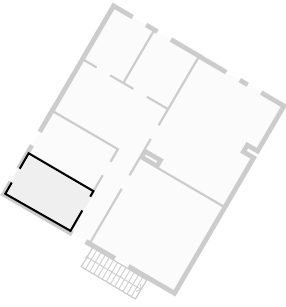

1:62  
Page 22/26

▼ **Hobbyraum**  
Souterrain

BREITE: 4.89 m • LÄNGE: 5.87 m  
BEREICH: 27.79 m<sup>2</sup> • UMFANG: 22.74 m

DIESER GRUNDRISS WURDE OHNE JEDLICHE GARANTIE DELIEFERT. HOMESK GEWÄHRT KEINE GARANTIE, EINSCHLISSLICH, OHNE SICH JEDOCH DARAUF ZU BESCHRÄNKEN, GARANTIEN, DIE DIE QUALITÄT UND DIE PRÄZISION DER ABMESSUNGEN BETREFFEN.

1:62  
Page 23/26

▼ **Waschküche**  
Souterrain

BREITE: 2.25 m · LÄNGE: 3.00 m  
BEREICH: 6.75 m<sup>2</sup> · UMFANG: 10.50 m

DIESER GRUNDRISS WURDE OHNE JEDLICHE GARANTIE DELIEFERT. HOMESK GEWÄHRT KEINE GARANTIE, EINSCHLISSLICH, OHNE SICH JEDOCH DARAUF ZU BESCHRÄNKEN, GARANTIEN, DIE DIE QUALITÄT UND DIE PRÄZISION DER ABMESSUNGEN BETREFFEN.

1:34

Page 25/26

▼ **Werkraum**  
Souterrain

BREITE: 3.76 m • LÄNGE: 2.28 m  
BEREICH: 8.46 m<sup>2</sup> • UMFANG: 12.01 m

DIESER GRUNDRISS WURDE OHNE JEDLICHE GARANTIE DELIEFERT. HOMESK GEWÄHRT KEINE GARANTIE, EINSCHLISSLICH, OHNE SICH JEDOCH DARAUF ZU BESCHRÄNKEN, GARANTIEN, DIE DIE QUALITÄT UND DIE PRÄZISION DER ABMESSUNGEN BETREFFEN.