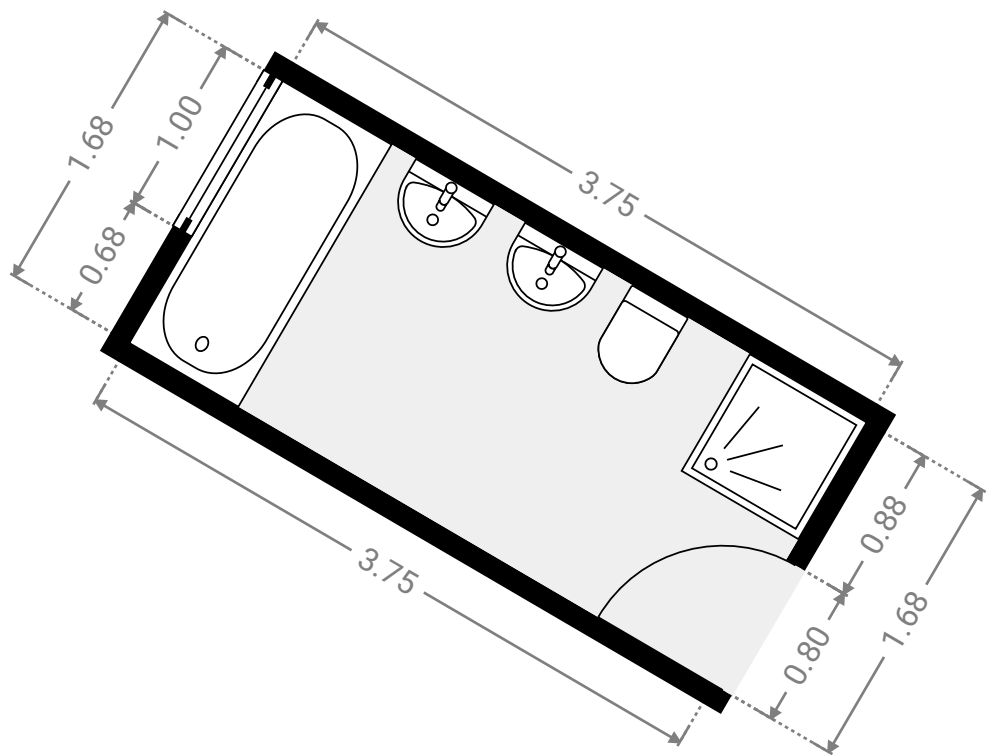

0 1 2 3 4m  
1:103  
Page 1/26

▼ **Badezimmer**  
Hochparterre

BREITE: 3.75 m • LÄNGE: 1.68 m  
BEREICH: 6.32 m<sup>2</sup> • UMFANG: 10.87 m

DIESER GRUNDRISS WURDE OHNE JEDLICHE GARANTIE DELIEFERT. HOMESK GEWÄHRT KEINE GARANTIE, EINSCHLISSLICH, OHNE SICH JEDOCH DARAUF ZU BESCHRÄNKEN, GARANTIEN, DIE DIE QUALITÄT UND DIE PRÄZISION DER ABMESSUNGEN BETREFFEN.

Page 2/26

▼ **Eingangsbereich**  
Hochparterre

BREITE: 1.89 m • LÄNGE: 1.22 m  
BEREICH: 2.29 m<sup>2</sup> • UMFANG: 6.21 m

DIESER GRUNDRISS WURDE OHNE JEDLICHE GARANTIE GELIEFERT. HOMESK GEWÄHRT KEINE GARANTIE, EINSCHLISSLICH, OHNE SICH JEDOCH DARAUF ZU BESCHRÄNKEN, GARANTIEN, DIE DIE QUALITÄT UND DIE PRÄZISION DER ABMESSUNGEN BETREFFEN.

1:34

Page 3/26

▼ Gäste-WC  
Hochparterre

BREITE: 1.89 m • LÄNGE: 0.88 m  
BEREICH: 1.67 m<sup>2</sup> • UMFANG: 5.55 m

DIESER GRUNDRISS WURDE OHNE JEDLICHE GARANTIE GELIEFERT. HOMESK GEWÄHRT KEINE GARANTIE, EINSCHLIESSLICH, OHNE SICH JEDOCH DARAUF ZU BESCHRÄNKEN, GARANTIEN, DIE DIE QUALITÄT UND DIE PRÄZISION DER ABMESSUNGEN BETREFFEN.