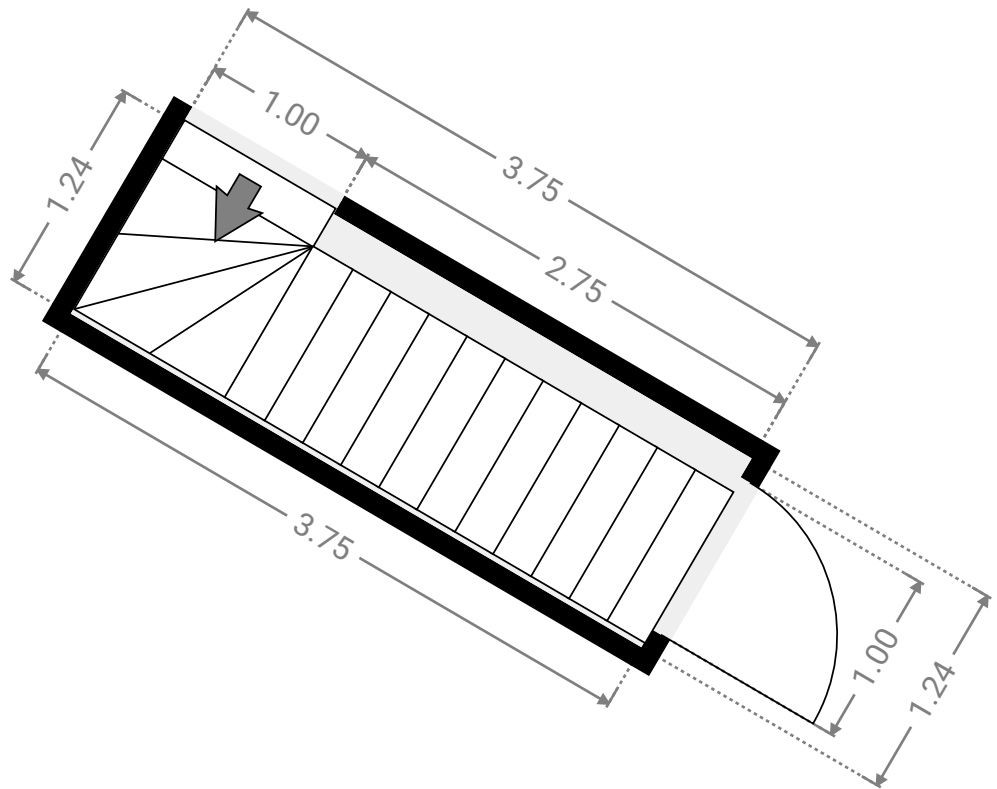

Page 7/26

▼ Küche  
Hochparterre

BREITE: 4.92 m • LÄNGE: 2.34 m  
BEREICH: 11.52 m<sup>2</sup> • UMFANG: 14.52 m

DIESER GRUNDRISS WURDE OHNE JEDLICHE GARANTIE GELIEFERT. HOMESK GEWÄHRT KEINE GARANTIE, EINSCHLISSLICH, OHNE SICH JEDOCH DARAUF ZU BESCHRÄNKEN, GARANTIEN, DIE DIE QUALITÄT UND DIE PRÄZISION DER ABMESSUNGEN BETREFFEN.

1:48

Page 8/26

▼ **Schlafzimmer**  
Hochparterre

BREITE: 4.89 m • LÄNGE: 3.58 m  
BEREICH: 17.50 m<sup>2</sup> • UMFANG: 16.94 m

DIESER GRUNDRISS WURDE OHNE JEDLICHE GARANTIE GELIEFERT. HOMESK GEWÄHRT KEINE GARANTIE, EINSCHLIESSLICH, OHNE SICH JEDOCH DARAUFG ZU BESCHRÄNKEN, GARANTIEN, DIE DIE QUALITÄT UND DIE PRÄZISION DER ABMESSUNGEN BETREFFEN.

1:53

Page 9/26

▼ Treppenaufgang  
Hochparterre

BREITE: 3.75 m • LÄNGE: 1.24 m  
BEREICH: 4.66 m<sup>2</sup> • UMFANG: 9.99 m

DIESER GRUNDRISS WURDE OHNE JEDLICHE GARANTIE GELIEFERT. HOMESK GEWÄHRT KEINE GARANTIE, EINSCHLIESSLICH, OHNE SICH JEDOCH DARAUF ZU BESCHRÄNKEN, GARANTIEN, DIE DIE QUALITÄT UND DIE PRÄZISION DER ABMESSUNGEN BETREFFEN.