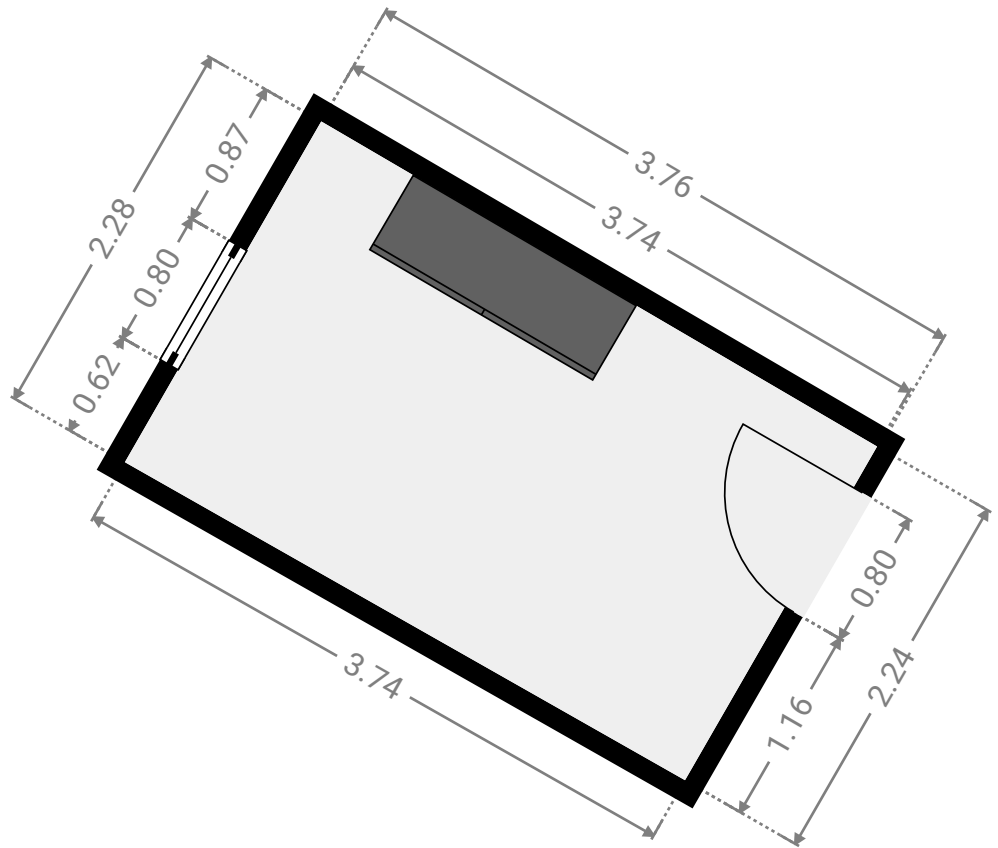

▼ **Arbeitszimmer (SOU)**  
Souterrain

BREITE: 2.56 m • LÄNGE: 2.99 m  
BEREICH: 7.65 m<sup>2</sup> • UMFANG: 11.09 m

DIESER GRUNDRISS WURDE OHNE JEDLICHE GARANTIE GELIEFERT. HOMESK GEWÄHRT KEINE GARANTIE, EINSCHLIESSLICH, OHNE SICH JEDOCH DARAUF ZU BESCHRÄNKEN, GARANTIEN, DIE DIE QUALITÄT UND DIE PRÄZISION DER ABMESSUNGEN BETREFFEN.

1:62  
Page 22/26

▼ **Hobbyraum**  
Souterrain

BREITE: 4.89 m • LÄNGE: 5.87 m  
BEREICH: 27.79 m<sup>2</sup> • UMFANG: 22.74 m

DIESER GRUNDRISS WURDE OHNE JEDLICHE GARANTIE DELIEFERT. HOMESK GEWÄHRT KEINE GARANTIE, EINSCHLISSLICH, OHNE SICH JEDOCH DARAUF ZU BESCHRÄNKEN, GARANTIEN, DIE DIE QUALITÄT UND DIE PRÄZISION DER ABMESSUNGEN BETREFFEN.

1:62  
Page 23/26

▼ **Waschküche**  
Souterrain

BREITE: 2.25 m · LÄNGE: 3.00 m  
BEREICH: 6.75 m<sup>2</sup> · UMFANG: 10.50 m

DIESER GRUNDRISS WURDE OHNE JEDLICHE GARANTIE DELIEFERT. HOMESK GEWÄHRT KEINE GARANTIE, EINSCHLISSLICH, OHNE SICH JEDOCH DARAUF ZU BESCHRÄNKEN, GARANTIEN, DIE DIE QUALITÄT UND DIE PRÄZISION DER ABMESSUNGEN BETREFFEN.

1:34

Page 25/26

▼ **Werkraum**  
Souterrain

BREITE: 3.76 m • LÄNGE: 2.28 m  
BEREICH: 8.46 m<sup>2</sup> • UMFANG: 12.01 m

DIESER GRUNDRISS WURDE OHNE JEDLICHE GARANTIE DELIEFERT. HOMESK GEWÄHRT KEINE GARANTIE, EINSCHLISSLICH, OHNE SICH JEDOCH DARAUF ZU BESCHRÄNKEN, GARANTIEN, DIE DIE QUALITÄT UND DIE PRÄZISION DER ABMESSUNGEN BETREFFEN.