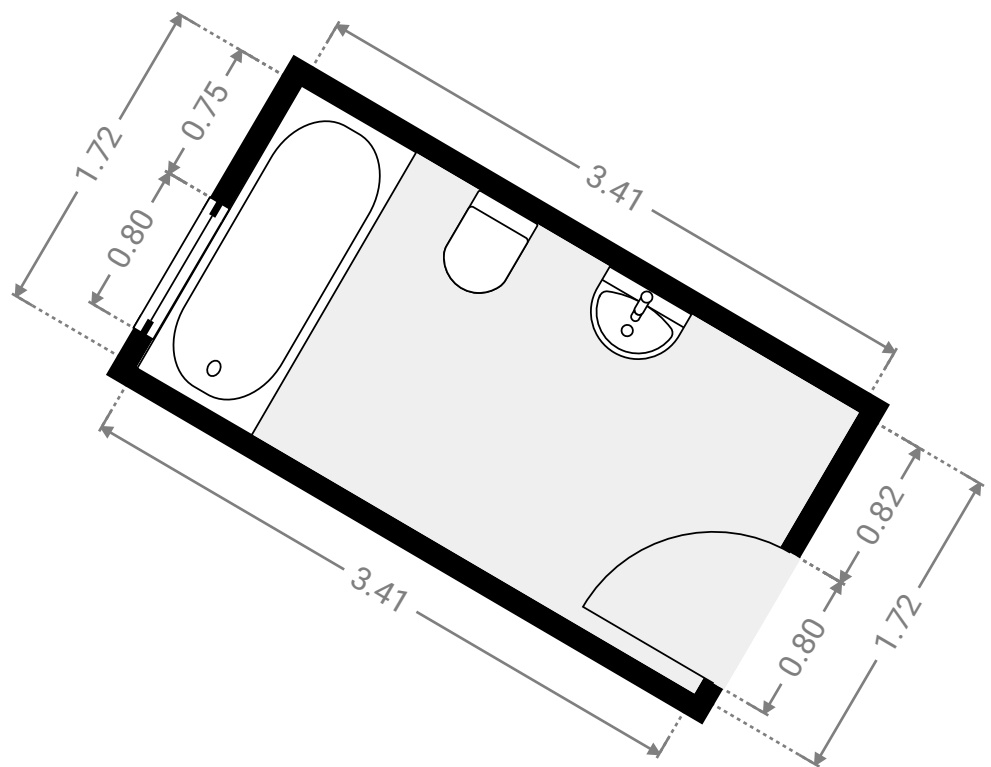

1:34

Page 3/26

▼ Gäste-WC  
Hochparterre

BREITE: 1.89 m • LÄNGE: 0.88 m  
BEREICH: 1.67 m<sup>2</sup> • UMFANG: 5.55 m

DIESER GRUNDRISS WURDE OHNE JEDLICHE GARANTIE GELIEFERT. HOMESK GEWÄHRT KEINE GARANTIE, EINSCHLIESSLICH, OHNE SICH JEDOCH DARAUF ZU BESCHRÄNKEN, GARANTIEN, DIE DIE QUALITÄT UND DIE PRÄZISION DER ABMESSUNGEN BETREFFEN.

Page 11/26

▼ Terrasse  
Hochparterre

BREITE: 4.47 m · LÄNGE: 10.33 m  
BEREICH: 45.33 m<sup>2</sup> · UMFANG: 29.60 m

DIESER GRUNDRISS WURDE OHNE JEDLICHE GARANTIE DELIEFERT. HOMESK GEWÄHRT KEINE GARANTIE, EINSCHLISSLICH, OHNE SICH JEDOCH DARAUF ZU BESCHRÄNKEN, GARANTIEN, DIE DIE QUALITÄT UND DIE PRÄZISION DER ABMESSUNGEN BETREFFEN.

▼ **Badezimmer (OG)**  
1. Stock

BREITE: 3.41 m · LÄNGE: 1.72 m  
BEREICH: 5.87 m<sup>2</sup> · UMFANG: 10.27 m

DIESER GRUNDRISS WURDE OHNE JEDLICHE GARANTIE DELIEFERT. HOMESK GEWÄHRT KEINE GARANTIE, EINSCHLISSLICH, OHNE SICH JEDOCH DARAUF ZU BESCHRÄNKEN, GARANTIEN, DIE DIE QUALITÄT UND DIE PRÄZISION DER ABMESSUNGEN BETREFFEN.

1:40  
Page 14/26

▼ Innenflur (OG)  
1. Stock

BREITE: 7.52 m · LÄNGE: 3.52 m  
BEREICH: 16.66 m<sup>2</sup> · UMFANG: 24.97 m

DIESER GRUNDRISS WURDE OHNE JEDLICHE GARANTIE DELIEFERT. HOMESK GEWÄHRT KEINE GARANTIE, EINSCHLIESSLICH, OHNE SICH JEDOCH DARAUF ZU BESCHRÄNKEN, GARANTIEN, DIE DIE QUALITÄT UND DIE PRÄZISION DER ABMESSUNGEN BETREFFEN.