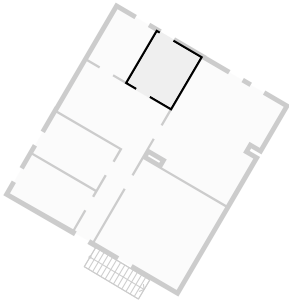

Page 17/26

▼ **Schlafzimmer (OG)**  
1. Stock

BREITE: 7.51 m • LÄNGE: 4.90 m  
BEREICH: 33.70 m<sup>2</sup> • UMFANG: 24.79 m

DIESER GRUNDRISS WURDE OHNE JEDLICHE GARANTIE GELIEFERT. HOMESK GEWÄHRT KEINE GARANTIE, EINSCHLIESSLICH, OHNE SICH JEDOCH DARAUF ZU BESCHRÄNKEN, GARANTIEN, DIE DIE QUALITÄT UND DIE PRÄZISION DER ABMESSUNGEN BETREFFEN.

▼ **Arbeitszimmer (SOU)**  
Souterrain

BREITE: 2.56 m • LÄNGE: 2.99 m  
BEREICH: 7.65 m<sup>2</sup> • UMFANG: 11.09 m

DIESER GRUNDRISS WURDE OHNE JEDLICHE GARANTIE GELIEFERT. HOMESK GEWÄHRT KEINE GARANTIE, EINSCHLIESSLICH, OHNE SICH JEDOCH DARAUF ZU BESCHRÄNKEN, GARANTIEN, DIE DIE QUALITÄT UND DIE PRÄZISION DER ABMESSUNGEN BETREFFEN.