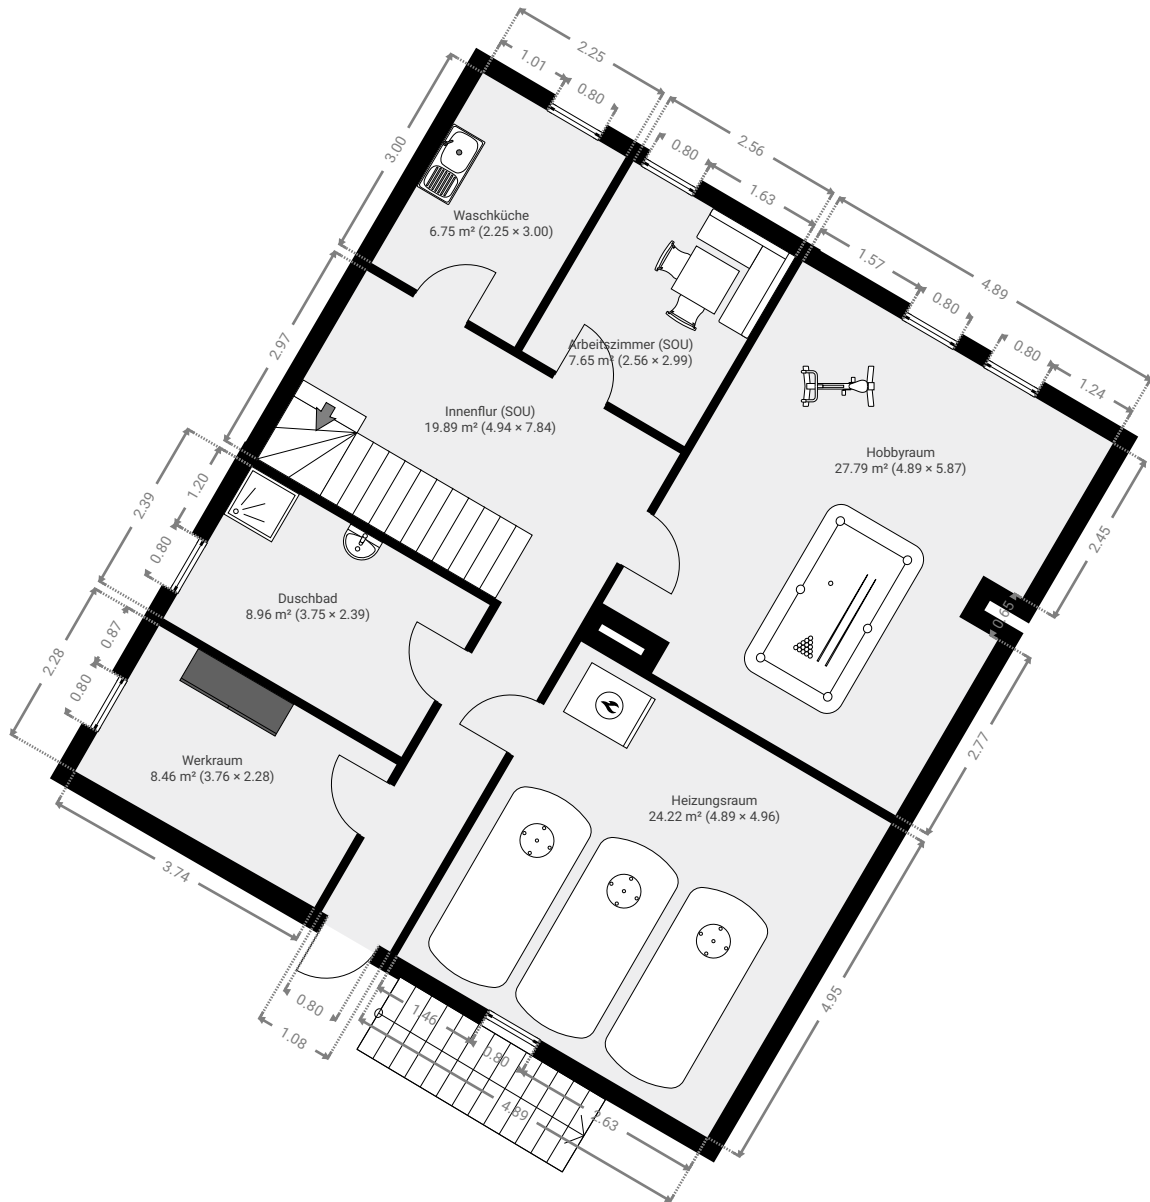

DIESER GRUNDRISS WURDE OHNE JEGLICHE GARANTIE GELIEFERT. HOMESK GEWÄHRT KEINE GARANTIE, EINSCHLISSLICH, OHNE SICH JEDOCH DARAUF ZU BESCHRÄNKEN, GARANTIE, DIE DIE QUALITÄT UND DIE PRÄZISION DER ABMESSUNGEN BETREFFEN.