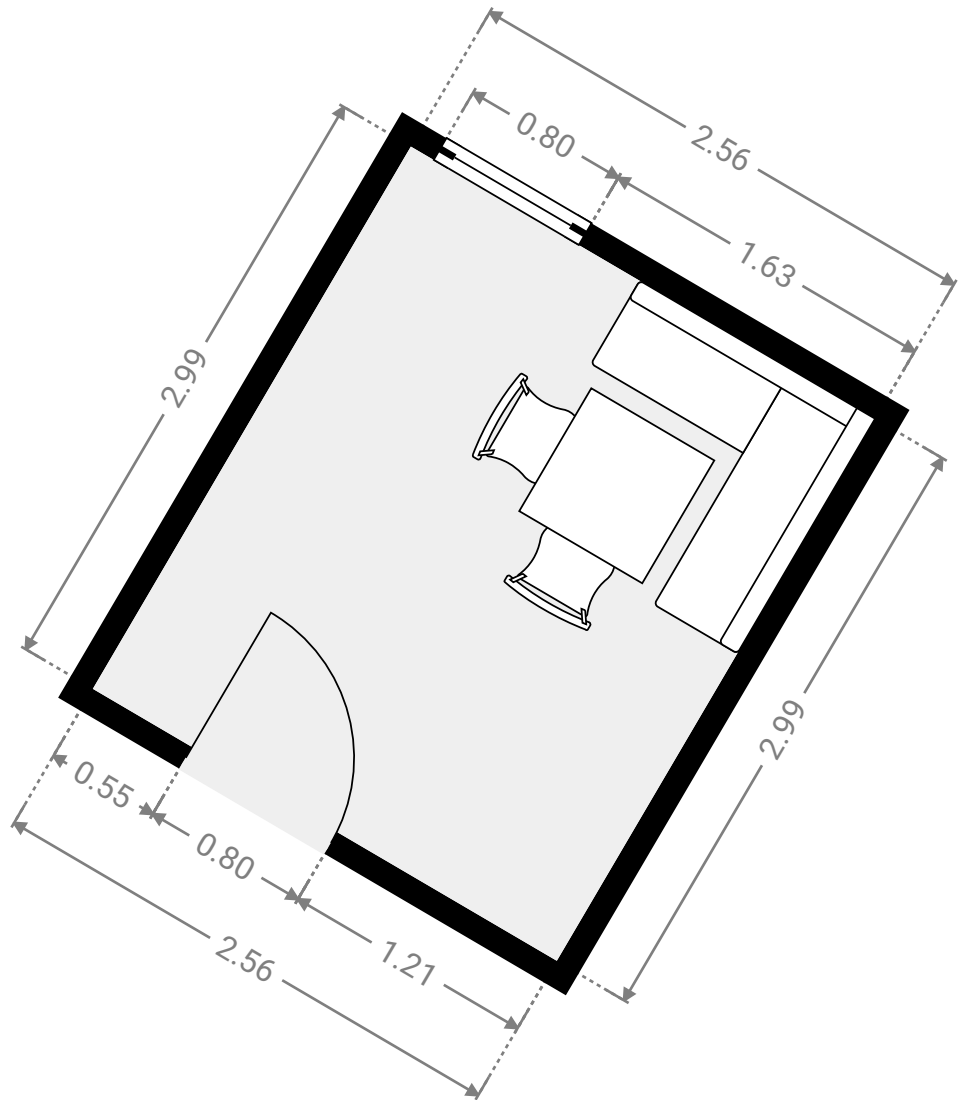

Page 16/26

▼ Küche (OG)  
1. Stock

BREITE: 4.33 m • LÄNGE: 3.13 m  
BEREICH: 13.55 m<sup>2</sup> • UMFANG: 14.92 m

DIESER GRUNDRISS WURDE OHNE JEDLICHE GARANTIE GELIEFERT. HOMESK GEWÄHRT KEINE GARANTIE, EINSCHLIESSLICH, OHNE SICH JEDOCH DARAUF ZU BESCHRÄNKEN, GARANTIEN, DIE DIE QUALITÄT UND DIE PRÄZISION DER ABMESSUNGEN BETREFFEN.

Page 17/26

▼ **Schlafzimmer (OG)**  
1. Stock

BREITE: 7.51 m • LÄNGE: 4.90 m  
BEREICH: 33.70 m<sup>2</sup> • UMFANG: 24.79 m

DIESER GRUNDRISS WURDE OHNE JEDLICHE GARANTIE GELIEFERT. HOMESK GEWÄHRT KEINE GARANTIE, EINSCHLIESSLICH, OHNE SICH JEDOCH DARAUF ZU BESCHRÄNKEN, GARANTIEN, DIE DIE QUALITÄT UND DIE PRÄZISION DER ABMESSUNGEN BETREFFEN.

▼ **Arbeitszimmer (SOU)**  
Souterrain

BREITE: 2.56 m • LÄNGE: 2.99 m  
BEREICH: 7.65 m<sup>2</sup> • UMFANG: 11.09 m

DIESER GRUNDRISS WURDE OHNE JEDLICHE GARANTIE GELIEFERT. HOMESK GEWÄHRT KEINE GARANTIE, EINSCHLIESSLICH, OHNE SICH JEDOCH DARAUF ZU BESCHRÄNKEN, GARANTIEN, DIE DIE QUALITÄT UND DIE PRÄZISION DER ABMESSUNGEN BETREFFEN.

1:36  
Page 20/26

▼ **Duschbad**  
Souterrain

BREITE: 3.75 m • LÄNGE: 2.39 m  
BEREICH: 8.96 m<sup>2</sup> • UMFANG: 12.27 m

DIESER GRUNDRISS WURDE OHNE JEDLICHE GARANTIE GELIEFERT. HOMESK GEWÄHRT KEINE GARANTIE, EINSCHLIESSLICH, OHNE SICH JEDOCH DARAUF ZU BESCHRÄNKEN, GARANTIEN, DIE DIE QUALITÄT UND DIE PRÄZISION DER ABMESSUNGEN BETREFFEN.