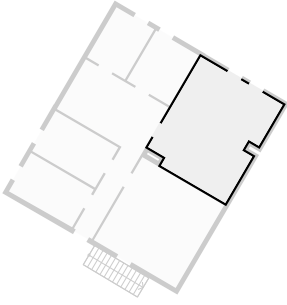

1:36  
Page 20/26

▼ **Duschbad**  
Souterrain

BREITE: 3.75 m • LÄNGE: 2.39 m  
BEREICH: 8.96 m<sup>2</sup> • UMFANG: 12.27 m

DIESER GRUNDRISS WURDE OHNE JEDLICHE GARANTIE GELIEFERT. HOMESK GEWÄHRT KEINE GARANTIE, EINSCHLIESSLICH, OHNE SICH JEDOCH DARAUF ZU BESCHRÄNKEN, GARANTIEN, DIE DIE QUALITÄT UND DIE PRÄZISION DER ABMESSUNGEN BETREFFEN.

1:45  
Page 21/26

▼ **Heizungsraum**  
Souterrain

BREITE: 4.89 m • LÄNGE: 4.96 m  
BEREICH: 24.22 m<sup>2</sup> • UMFANG: 19.69 m

DIESER GRUNDRISS WURDE OHNE JEDLICHE GARANTIE GELIEFERT. HOMESK GEWÄHRT KEINE GARANTIE, EINSCHLIESSLICH, OHNE SICH JEDOCH DARAUF ZU BESCHRÄNKEN, GARANTIEN, DIE DIE QUALITÄT UND DIE PRÄZISION DER ABMESSUNGEN BETREFFEN.

1:62  
Page 22/26

▼ **Hobbyraum**  
Souterrain

BREITE: 4.89 m • LÄNGE: 5.87 m  
BEREICH: 27.79 m<sup>2</sup> • UMFANG: 22.74 m

DIESER GRUNDRISS WURDE OHNE JEDLICHE GARANTIE DELIEFERT. HOMESK GEWÄHRT KEINE GARANTIE, EINSCHLISSLICH, OHNE SICH JEDOCH DARAUF ZU BESCHRÄNKEN, GARANTIEN, DIE DIE QUALITÄT UND DIE PRÄZISION DER ABMESSUNGEN BETREFFEN.