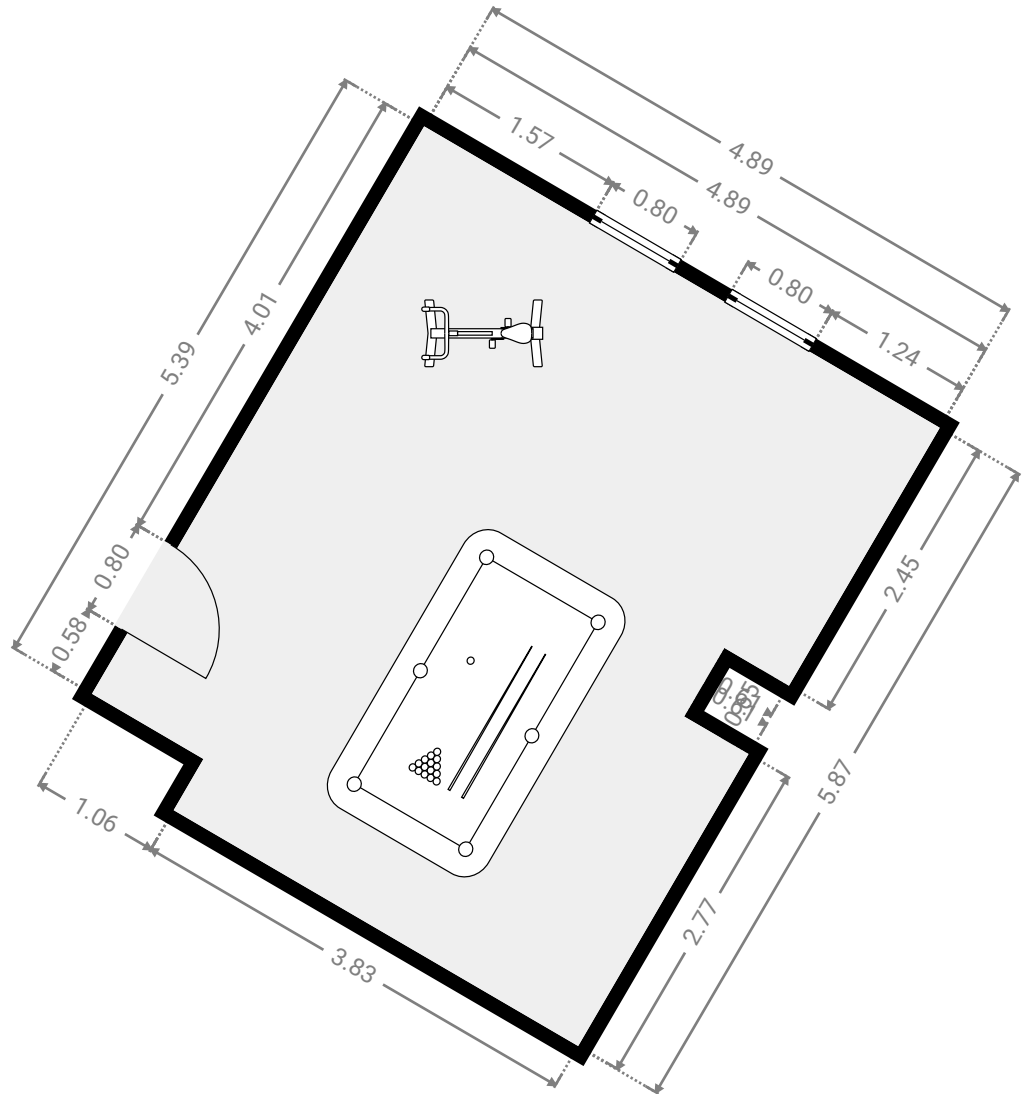

▼ **Arbeitszimmer (SOU)**  
Souterrain

BREITE: 2.56 m • LÄNGE: 2.99 m  
BEREICH: 7.65 m<sup>2</sup> • UMFANG: 11.09 m

DIESER GRUNDRISS WURDE OHNE JEDLICHE GARANTIE GELIEFERT. HOMESK GEWÄHRT KEINE GARANTIE, EINSCHLIESSLICH, OHNE SICH JEDOCH DARAUF ZU BESCHRÄNKEN, GARANTIEN, DIE DIE QUALITÄT UND DIE PRÄZISION DER ABMESSUNGEN BETREFFEN.

1:36  
Page 20/26

▼ **Duschbad**  
Souterrain

BREITE: 3.75 m • LÄNGE: 2.39 m  
BEREICH: 8.96 m<sup>2</sup> • UMFANG: 12.27 m

DIESER GRUNDRISS WURDE OHNE JEDLICHE GARANTIE GELIEFERT. HOMESK GEWÄHRT KEINE GARANTIE, EINSCHLIESSLICH, OHNE SICH JEDOCH DARAUF ZU BESCHRÄNKEN, GARANTIEN, DIE DIE QUALITÄT UND DIE PRÄZISION DER ABMESSUNGEN BETREFFEN.

1:45  
Page 21/26

▼ **Heizungsraum**  
Souterrain

BREITE: 4.89 m • LÄNGE: 4.96 m  
BEREICH: 24.22 m<sup>2</sup> • UMFANG: 19.69 m

DIESER GRUNDRISS WURDE OHNE JEDLICHE GARANTIE GELIEFERT. HOMESK GEWÄHRT KEINE GARANTIE, EINSCHLIESSLICH, OHNE SICH JEDOCH DARAUF ZU BESCHRÄNKEN, GARANTIEN, DIE DIE QUALITÄT UND DIE PRÄZISION DER ABMESSUNGEN BETREFFEN.

1:62  
Page 22/26

▼ **Hobbyraum**  
Souterrain

BREITE: 4.89 m • LÄNGE: 5.87 m  
BEREICH: 27.79 m<sup>2</sup> • UMFANG: 22.74 m

DIESER GRUNDRISS WURDE OHNE JEDLICHE GARANTIE DELIEFERT. HOMESK GEWÄHRT KEINE GARANTIE, EINSCHLISSLICH, OHNE SICH JEDOCH DARAUF ZU BESCHRÄNKEN, GARANTIEN, DIE DIE QUALITÄT UND DIE PRÄZISION DER ABMESSUNGEN BETREFFEN.