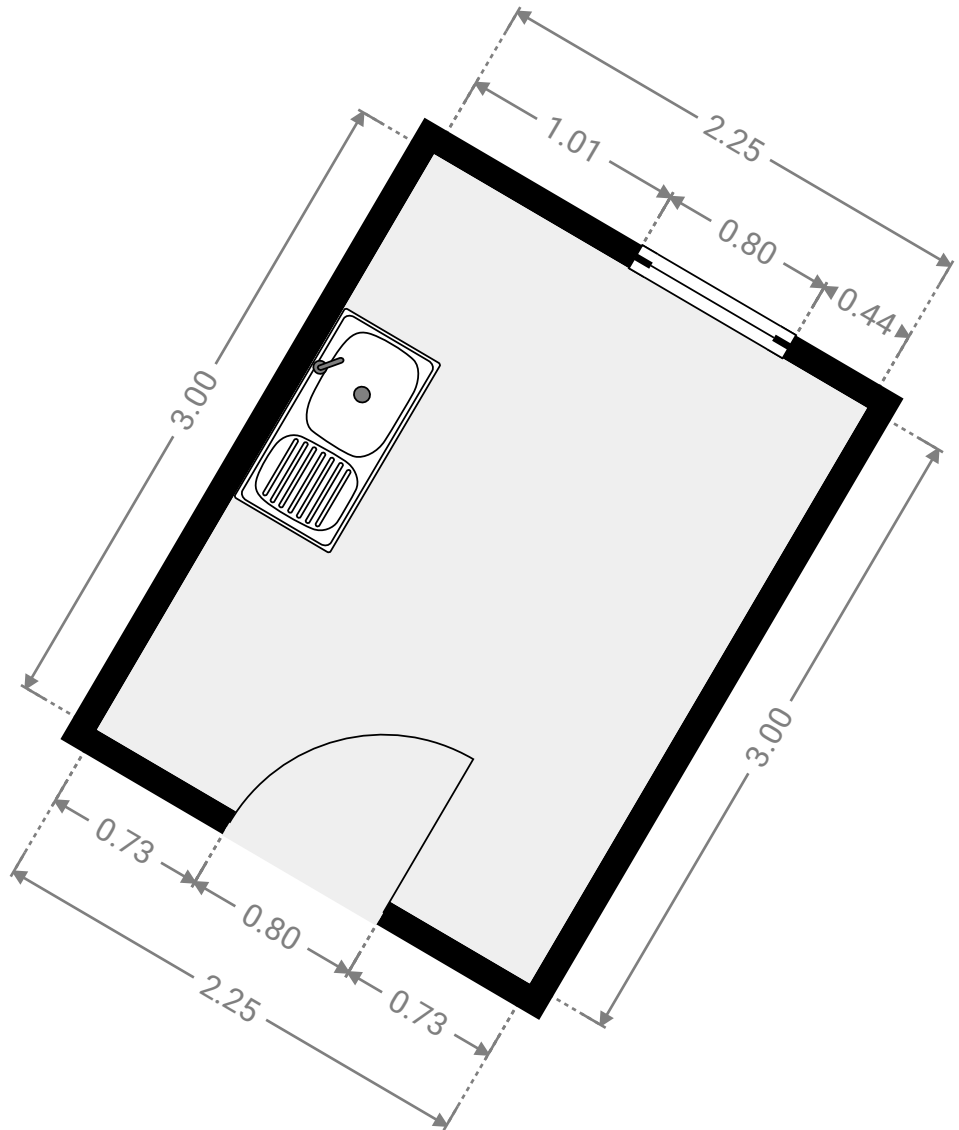

1:45  
Page 21/26

▼ **Heizungsraum**  
Souterrain

BREITE: 4.89 m • LÄNGE: 4.96 m  
BEREICH: 24.22 m<sup>2</sup> • UMFANG: 19.69 m

DIESER GRUNDRISS WURDE OHNE JEDLICHE GARANTIE GELIEFERT. HOMESK GEWÄHRT KEINE GARANTIE, EINSCHLIESSLICH, OHNE SICH JEDOCH DARAUF ZU BESCHRÄNKEN, GARANTIEN, DIE DIE QUALITÄT UND DIE PRÄZISION DER ABMESSUNGEN BETREFFEN.

1:62  
Page 22/26

▼ **Hobbyraum**  
Souterrain

BREITE: 4.89 m • LÄNGE: 5.87 m  
BEREICH: 27.79 m<sup>2</sup> • UMFANG: 22.74 m

DIESER GRUNDRISS WURDE OHNE JEDLICHE GARANTIE DELIEFERT. HOMESK GEWÄHRT KEINE GARANTIE, EINSCHLISSLICH, OHNE SICH JEDOCH DARAUF ZU BESCHRÄNKEN, GARANTIEN, DIE DIE QUALITÄT UND DIE PRÄZISION DER ABMESSUNGEN BETREFFEN.

1:62  
Page 23/26

▼ **Waschküche**  
Souterrain

BREITE: 2.25 m · LÄNGE: 3.00 m  
BEREICH: 6.75 m<sup>2</sup> · UMFANG: 10.50 m

DIESER GRUNDRISS WURDE OHNE JEDLICHE GARANTIE DELIEFERT. HOMESK GEWÄHRT KEINE GARANTIE, EINSCHLISSLICH, OHNE SICH JEDOCH DARAUF ZU BESCHRÄNKEN, GARANTIEN, DIE DIE QUALITÄT UND DIE PRÄZISION DER ABMESSUNGEN BETREFFEN.

1:34

Page 25/26

▼ **Werkraum**  
Souterrain

BREITE: 3.76 m • LÄNGE: 2.28 m  
BEREICH: 8.46 m<sup>2</sup> • UMFANG: 12.01 m

DIESER GRUNDRISS WURDE OHNE JEDLICHE GARANTIE DELIEFERT. HOMESK GEWÄHRT KEINE GARANTIE, EINSCHLISSLICH, OHNE SICH JEDOCH DARAUF ZU BESCHRÄNKEN, GARANTIEN, DIE DIE QUALITÄT UND DIE PRÄZISION DER ABMESSUNGEN BETREFFEN.