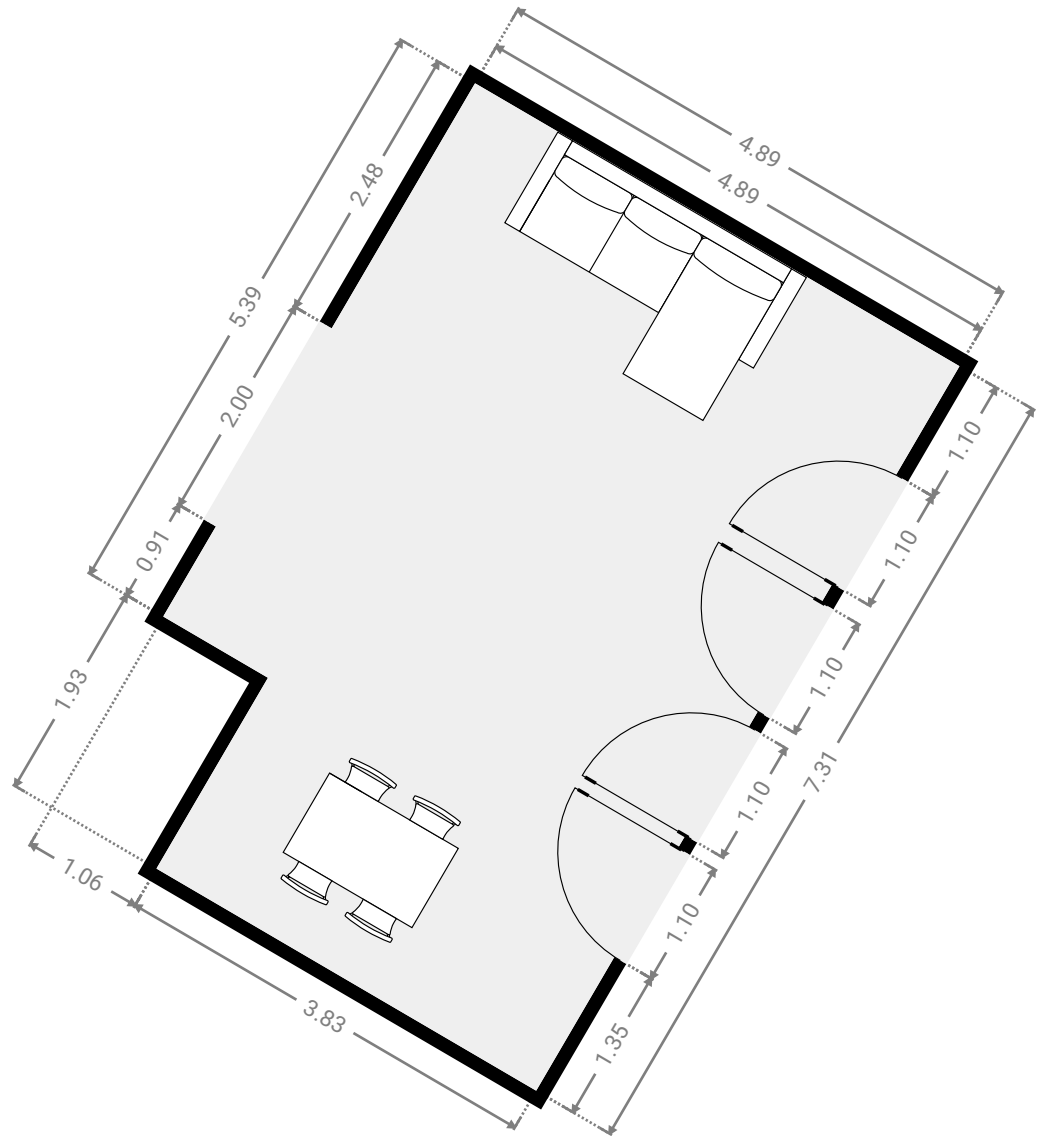

1:48

Page 8/26

▼ **Schlafzimmer**  
Hochparterre

BREITE: 4.89 m • LÄNGE: 3.58 m  
BEREICH: 17.50 m<sup>2</sup> • UMFANG: 16.94 m

DIESER GRUNDRISS WURDE OHNE JEDLICHE GARANTIE GELIEFERT. HOMESK GEWÄHRT KEINE GARANTIE, EINSCHLIESSLICH, OHNE SICH JEDOCH DARAUFG ZU BESCHRÄNKEN, GARANTIEN, DIE DIE QUALITÄT UND DIE PRÄZISION DER ABMESSUNGEN BETREFFEN.

1:53

Page 9/26

▼ Treppenaufgang  
Hochparterre

BREITE: 3.75 m • LÄNGE: 1.24 m  
BEREICH: 4.66 m<sup>2</sup> • UMFANG: 9.99 m

DIESER GRUNDRISS WURDE OHNE JEDLICHE GARANTIE GELIEFERT. HOMESK GEWÄHRT KEINE GARANTIE, EINSCHLIESSLICH, OHNE SICH JEDOCH DARAUF ZU BESCHRÄNKEN, GARANTIEN, DIE DIE QUALITÄT UND DIE PRÄZISION DER ABMESSUNGEN BETREFFEN.

1:43

Page 10/26

▼ **Wohnzimmer**  
Hochparterre

BREITE: 4.89 m • LÄNGE: 7.31 m  
BEREICH: 33.73 m<sup>2</sup> • UMFANG: 24.41 m

DIESER GRUNDRISS WURDE OHNE JEDLICHE GARANTIE DELIEFERT. HOMESK GEWÄHRT KEINE GARANTIE, EINSCHLISSLICH, OHNE SICH JEDOCH DARAUF ZU BESCHRÄNKEN, GARANTIEN, DIE DIE QUALITÄT UND DIE PRÄZISION DER ABMESSUNGEN BETREFFEN.