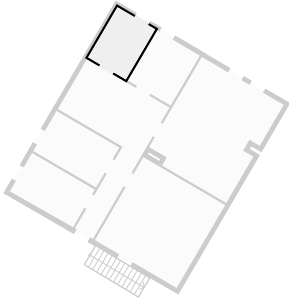

1:62  
Page 22/26

▼ **Hobbyraum**  
Souterrain

BREITE: 4.89 m • LÄNGE: 5.87 m  
BEREICH: 27.79 m<sup>2</sup> • UMFANG: 22.74 m

DIESER GRUNDRISS WURDE OHNE JEDLICHE GARANTIE DELIEFERT. HOMESK GEWÄHRT KEINE GARANTIE, EINSCHLISSLICH, OHNE SICH JEDOCH DARAUF ZU BESCHRÄNKEN, GARANTIEN, DIE DIE QUALITÄT UND DIE PRÄZISION DER ABMESSUNGEN BETREFFEN.

1:62  
Page 23/26

▼ **Waschküche**  
Souterrain

BREITE: 2.25 m · LÄNGE: 3.00 m  
BEREICH: 6.75 m<sup>2</sup> · UMFANG: 10.50 m

DIESER GRUNDRISS WURDE OHNE JEDLICHE GARANTIE DELIEFERT. HOMESK GEWÄHRT KEINE GARANTIE, EINSCHLISSLICH, OHNE SICH JEDOCH DARAUF ZU BESCHRÄNKEN, GARANTIEN, DIE DIE QUALITÄT UND DIE PRÄZISION DER ABMESSUNGEN BETREFFEN.