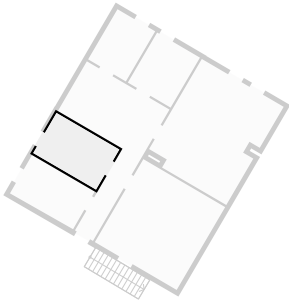

▼ **Arbeitszimmer (SOU)**  
Souterrain

BREITE: 2.56 m • LÄNGE: 2.99 m  
BEREICH: 7.65 m<sup>2</sup> • UMFANG: 11.09 m

DIESER GRUNDRISS WURDE OHNE JEDLICHE GARANTIE GELIEFERT. HOMESK GEWÄHRT KEINE GARANTIE, EINSCHLIESSLICH, OHNE SICH JEDOCH DARAUF ZU BESCHRÄNKEN, GARANTIEN, DIE DIE QUALITÄT UND DIE PRÄZISION DER ABMESSUNGEN BETREFFEN.

1:36  
Page 20/26

▼ **Duschbad**  
Souterrain

BREITE: 3.75 m • LÄNGE: 2.39 m  
BEREICH: 8.96 m<sup>2</sup> • UMFANG: 12.27 m

DIESER GRUNDRISS WURDE OHNE JEDLICHE GARANTIE GELIEFERT. HOMESK GEWÄHRT KEINE GARANTIE, EINSCHLIESSLICH, OHNE SICH JEDOCH DARAUF ZU BESCHRÄNKEN, GARANTIEN, DIE DIE QUALITÄT UND DIE PRÄZISION DER ABMESSUNGEN BETREFFEN.