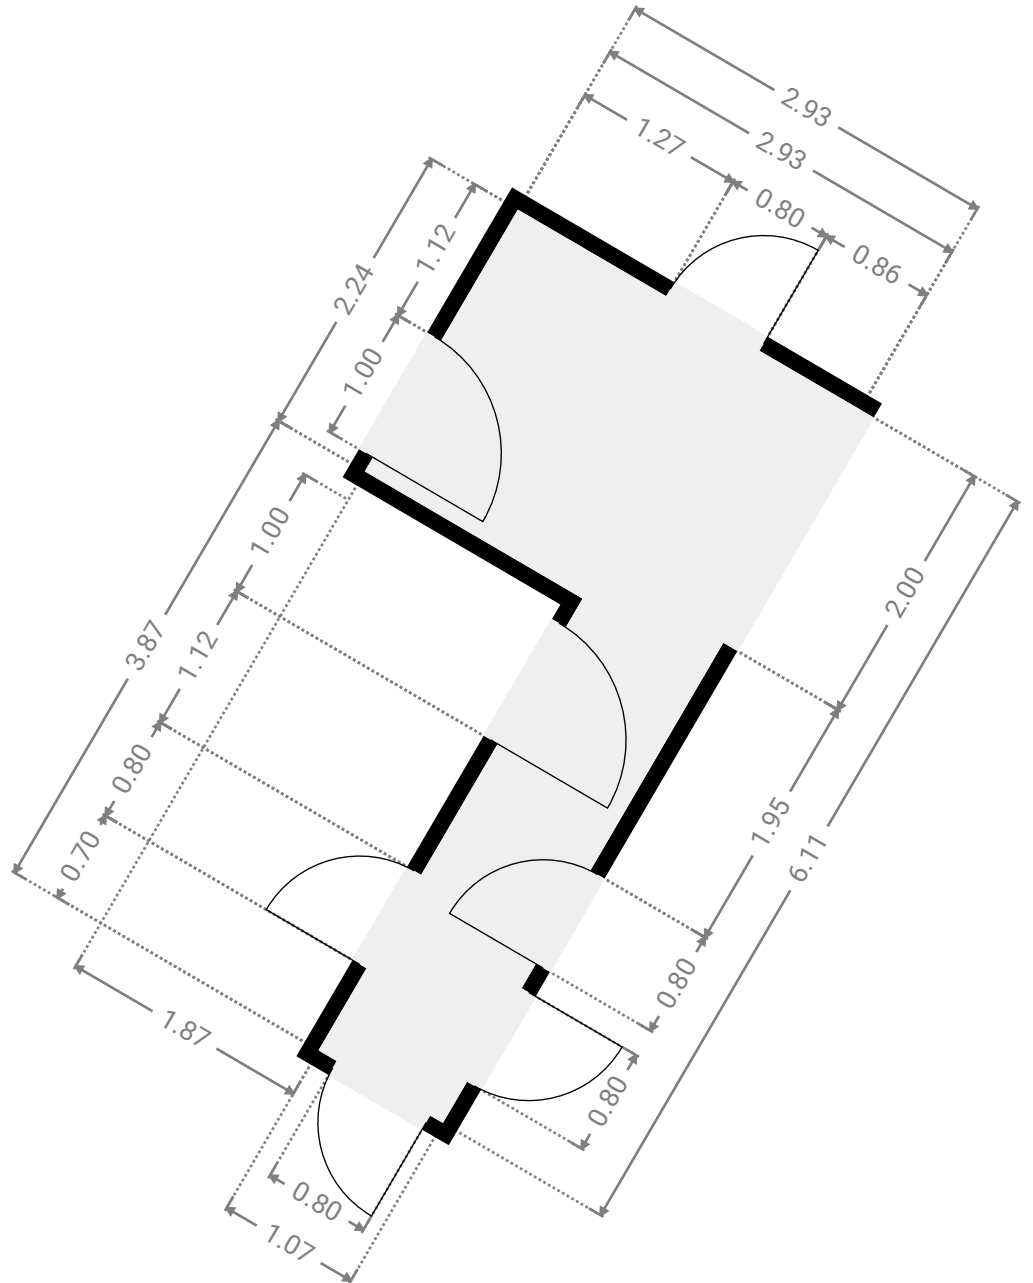

0 1 2 3 4m  
1:103  
Page 1/26

▼ **Badezimmer**  
Hochparterre

BREITE: 3.75 m • LÄNGE: 1.68 m  
BEREICH: 6.32 m<sup>2</sup> • UMFANG: 10.87 m

DIESER GRUNDRISS WURDE OHNE JEDLICHE GARANTIE DELIEFERT. HOMESK GEWÄHRT KEINE GARANTIE, EINSCHLISSLICH, OHNE SICH JEDOCH DARAUF ZU BESCHRÄNKEN, GARANTIEN, DIE DIE QUALITÄT UND DIE PRÄZISION DER ABMESSUNGEN BETREFFEN.

Page 2/26

▼ **Eingangsbereich**  
Hochparterre

BREITE: 1.89 m • LÄNGE: 1.22 m  
BEREICH: 2.29 m<sup>2</sup> • UMFANG: 6.21 m

DIESER GRUNDRISS WURDE OHNE JEDLICHE GARANTIE GELIEFERT. HOMESK GEWÄHRT KEINE GARANTIE, EINSCHLISSLICH, OHNE SICH JEDOCH DARAUF ZU BESCHRÄNKEN, GARANTIEN, DIE DIE QUALITÄT UND DIE PRÄZISION DER ABMESSUNGEN BETREFFEN.

1:34

Page 3/26

▼ Gäste-WC  
Hochparterre

BREITE: 1.89 m • LÄNGE: 0.88 m  
BEREICH: 1.67 m<sup>2</sup> • UMFANG: 5.55 m

DIESER GRUNDRISS WURDE OHNE JEDLICHE GARANTIE GELIEFERT. HOMESK GEWÄHRT KEINE GARANTIE, EINSCHLIESSLICH, OHNE SICH JEDOCH DARAUF ZU BESCHRÄNKEN, GARANTIEN, DIE DIE QUALITÄT UND DIE PRÄZISION DER ABMESSUNGEN BETREFFEN.

Page 4/26

▼ **Innenflur**  
Hochparterre

BREITE: 2.93 m • LÄNGE: 6.11 m  
BEREICH: 10.69 m<sup>2</sup> • UMFANG: 18.08 m

DIESER GRUNDRISS WURDE OHNE JEDLICHE GARANTIE GELIEFERT. HOMESK GEWÄHRT KEINE GARANTIE, EINSCHLISSLICH, OHNE SICH JEDOCH DARAU ZU BESCHRÄNKEN, GARANTIEN, DIE DIE QUALITÄT UND DIE PRÄZISION DER ABMESSUNGEN BETREFFEN.