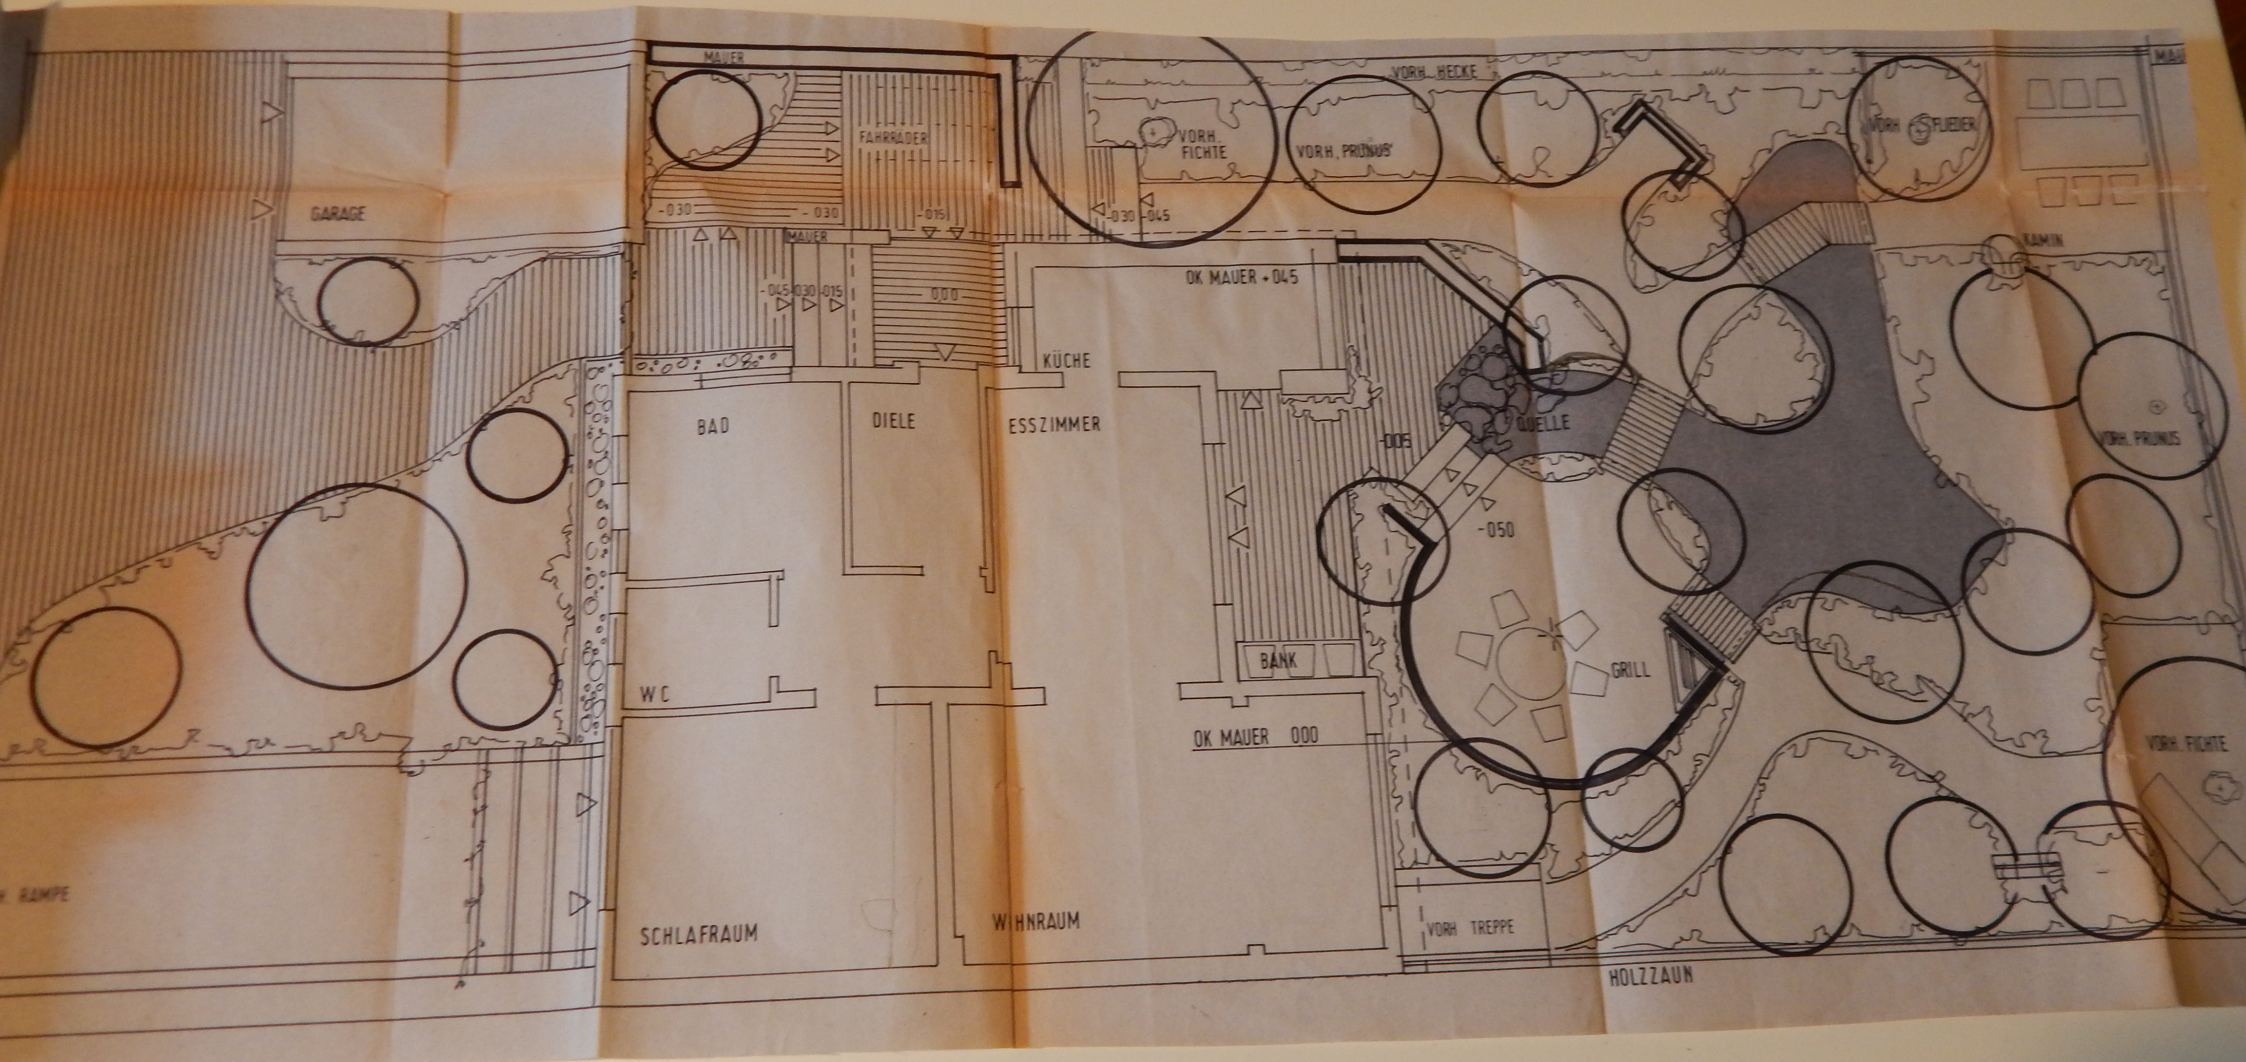

SCHNITT

GARTENANSICHT

4. Feb. 1985

Baugesuch insgesamt
 AM 11/83
 Eing. 17. DEZ. 1984
 Abt.

		ARCHITEKTEN STUHLDRÖGER DIETER DIPL. ING. TAMMEN ALFRED BDA	
		415 KREFELD NORDSTRASSE 30 TEL. 2871	
BAUVORHABEN ANBAU EINER KUCHE IN KREFELD, VULKAN-1 STRASSE 46 FÜR HERRN HEINZ ESSERS			
BETRIFFT BAUGESUCH		PLANNR. 65/112	
DATUM 10.12.84 1. BEZ. 00		MASSSTAB 1:100	
FR. BAUHERR		ARCHITECTEN	