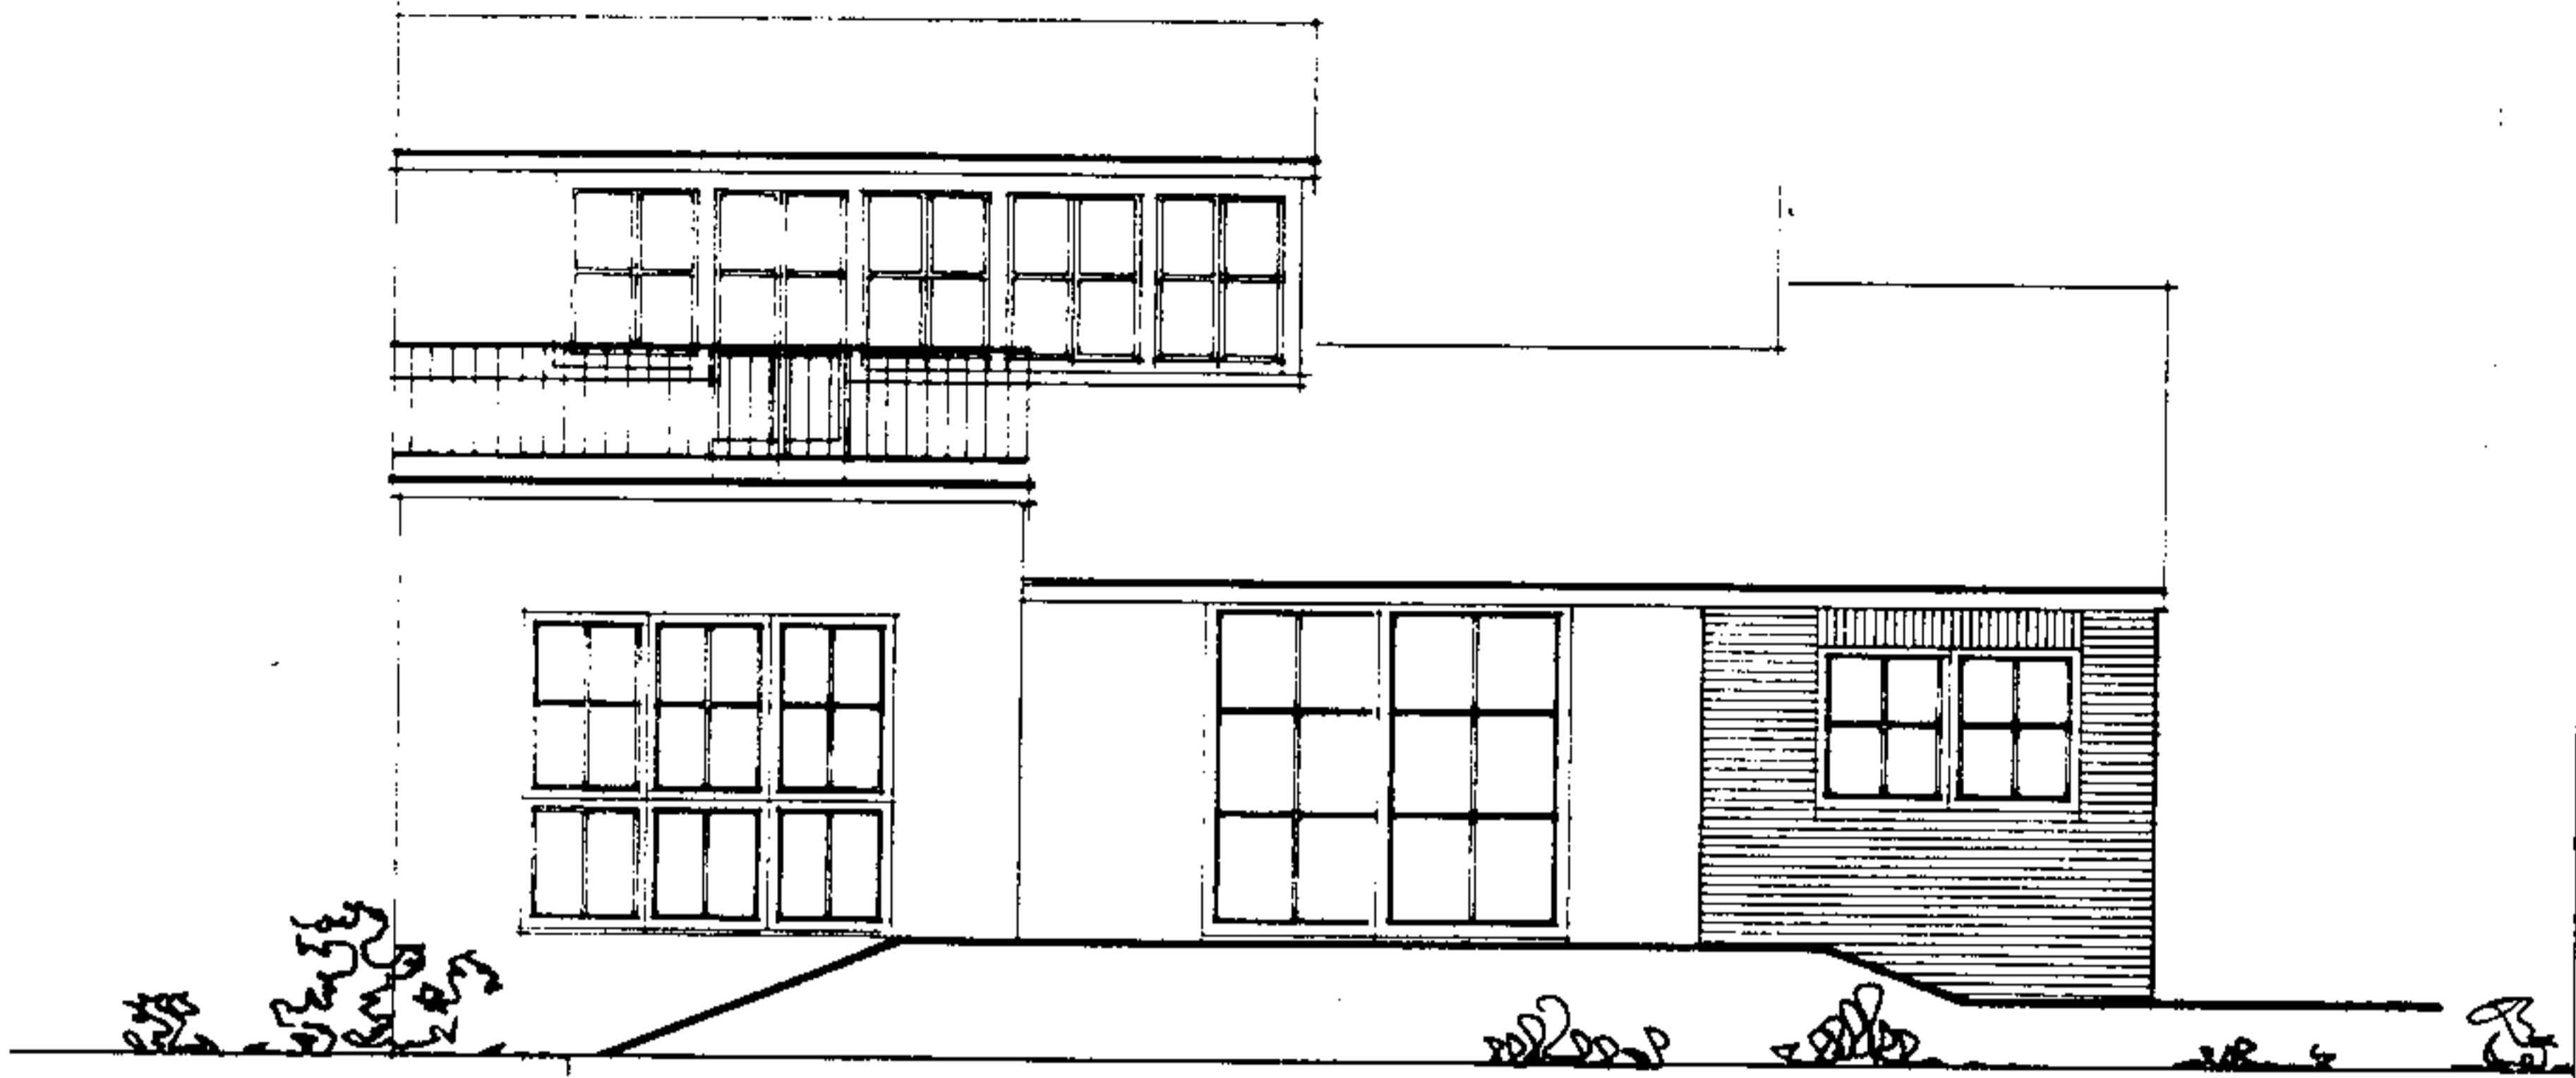

SCHNITT

GARTENANSICHT

4. Feb. 1985

Baugesuch insgesamt
 AM 11/83
 Eing. 17. DEZ. 1984
 Abt.

		ARCHITEKTEN STUHLDRÖGER DIETER DIPL. ING. TAMMEN ALFRED BDA	
		415 KREFELD NORDSTRASSE 30 TEL. 2871	
BAUVORHABEN ANBAU EINER KUCHE IN KREFELD, VULKAN-1 STRASSE 46 FÜR HERRN HEINZ ESSERS			
BETRIFFT BAUGESUCH		PLANNR. 65/112	
DATUM 10.12.84 1. BEZ. 00		MASSSTAB 1:100	
FR. BAUHERR		ARCHITECTEN	