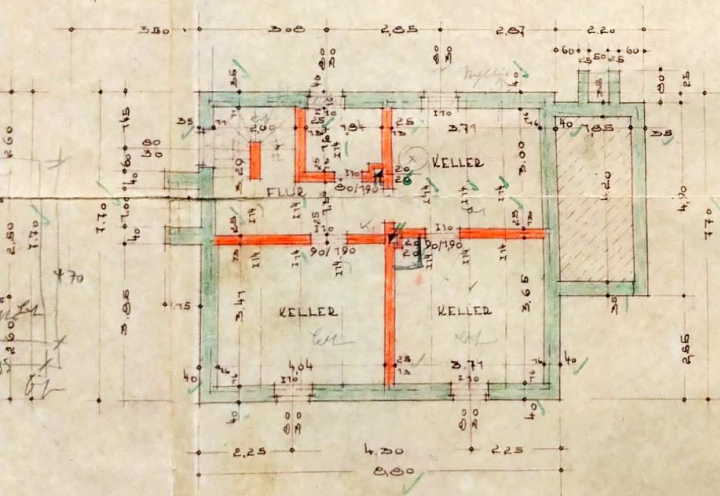

ERDGESCHOSS

ROXHEIM, DEM 12. AUGUST 1954

DIE DÄUHEG.
IST WASSERDICHT
ZU VERPUTZEN

Handwritten signature

ABSCHLUSS EHTL. ÜBER DACH

DACHFENSTER

DACHGESCHOSS

LAUCHEG.
ALLEMONT
ERDUTTEN!

LAUCH

WERDEN IN DIE LAUCHGRUBE OHNE ÜBER-
LAUF EINGELEITET!

KELLERGESCHOSS