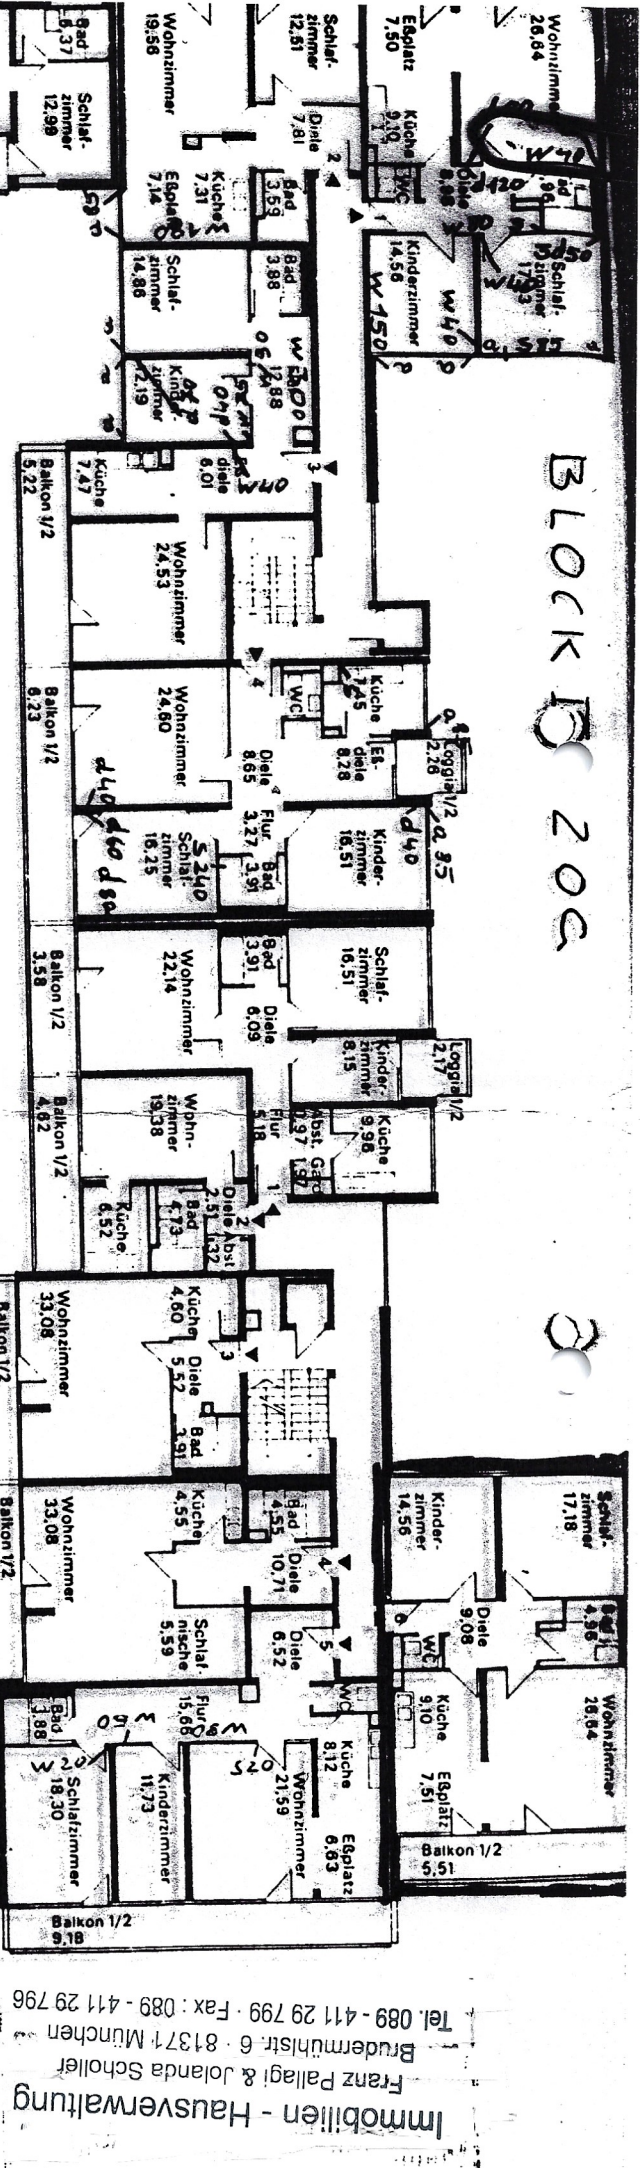

BLOCK 200

Immobilien - Hausverwaltung
Franz Pallagi & Jolanda Scholler
Brudermühlstr. 6 · 81371 München
Tel. 089 - 411 29 799 · Fax: 089 - 411 29 796

Haus 2

Haus 3

Haus 4

Haus 5

a = Abriss bei Wandverbindungen
d = diagonaler Riss
S = Senkrechter "
W = waagrecht "

$\Delta 1 = 17,18$
 $\Delta 2 = 14,56$
Hof + WC = 9,08
Baie = 4,96
Puc = 9,10
Mass = 7,57
Suf = 26,64
Bade = 5,51
(1/2)

Total = 94,546
(≈ 95 m²)

Haus 1

0

N