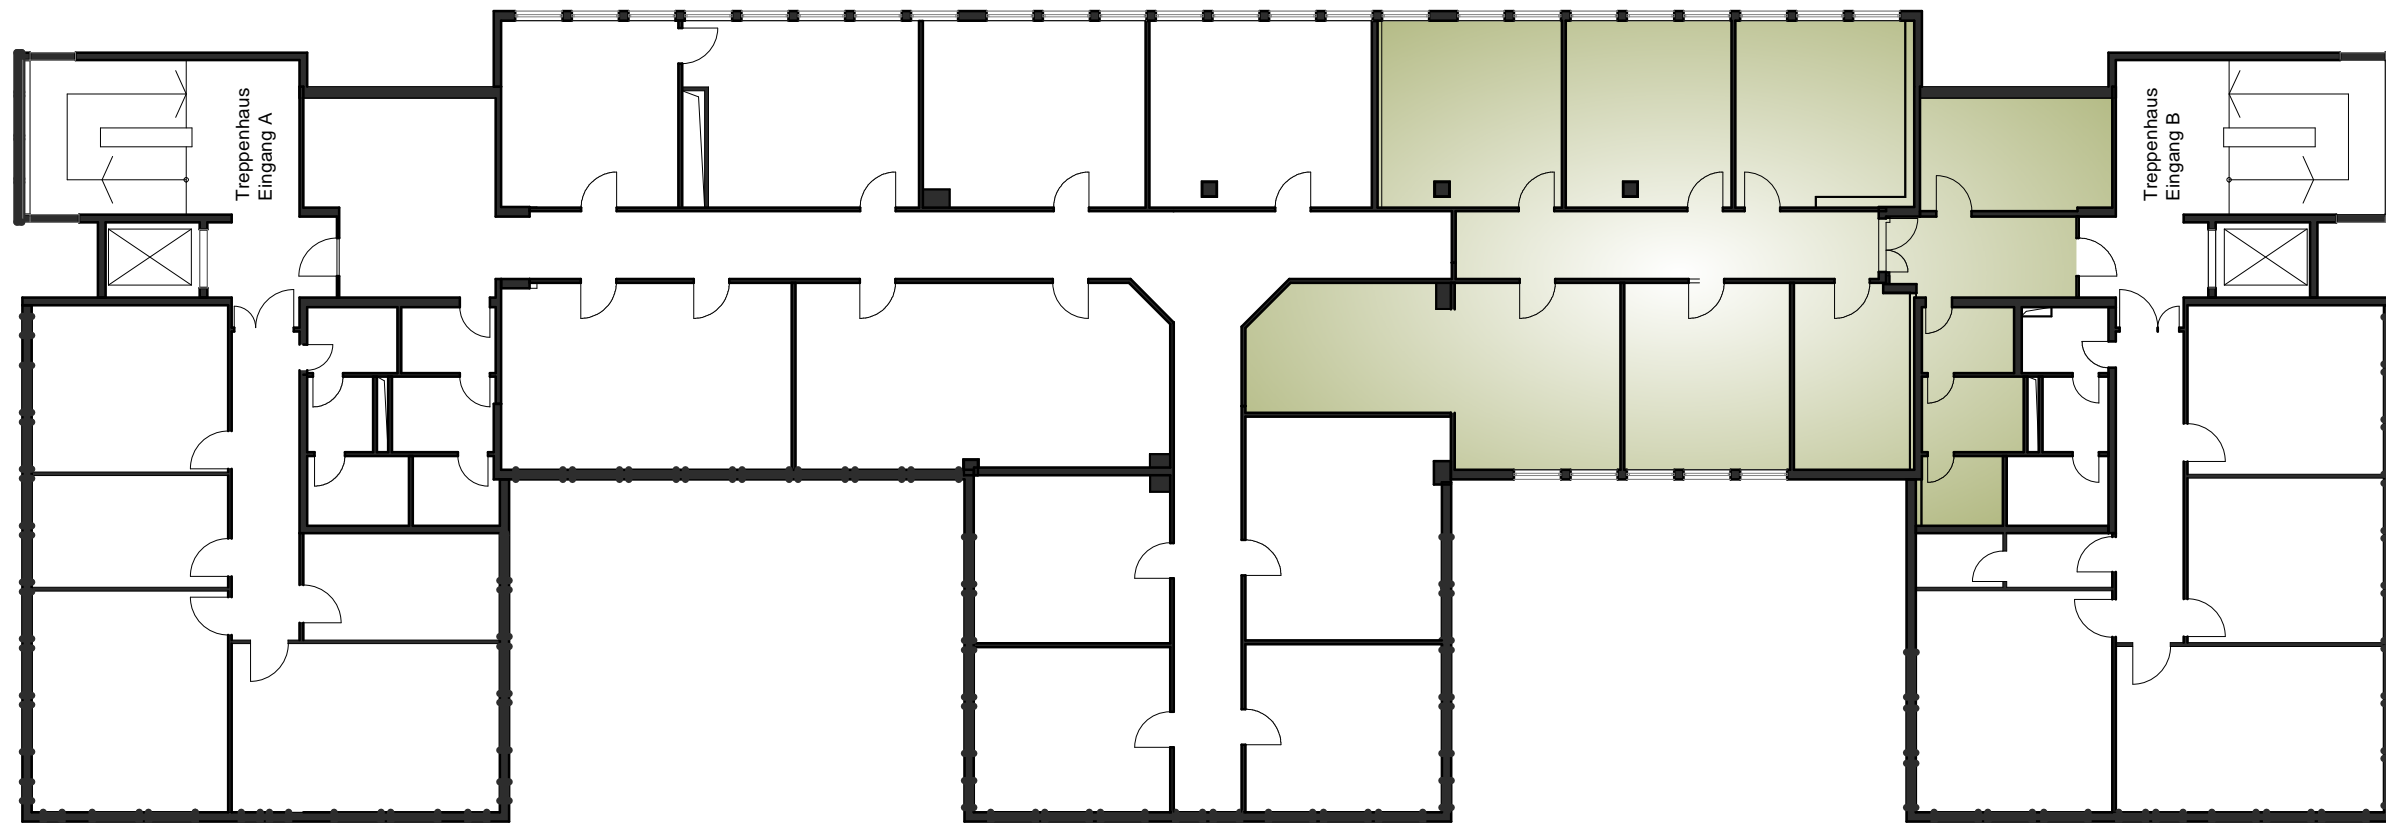

BÜROHAUS  
BORSIGSTRASSE 6  
63150 HEUSENSTAMM

3. OBERGESCHOSS

BÜROFLÄCHE 1 ca: 202m<sup>2</sup>

DIN A3  
M 1:200

BÜROFLÄCHE1

**Legende**  
Mietfläche Büro